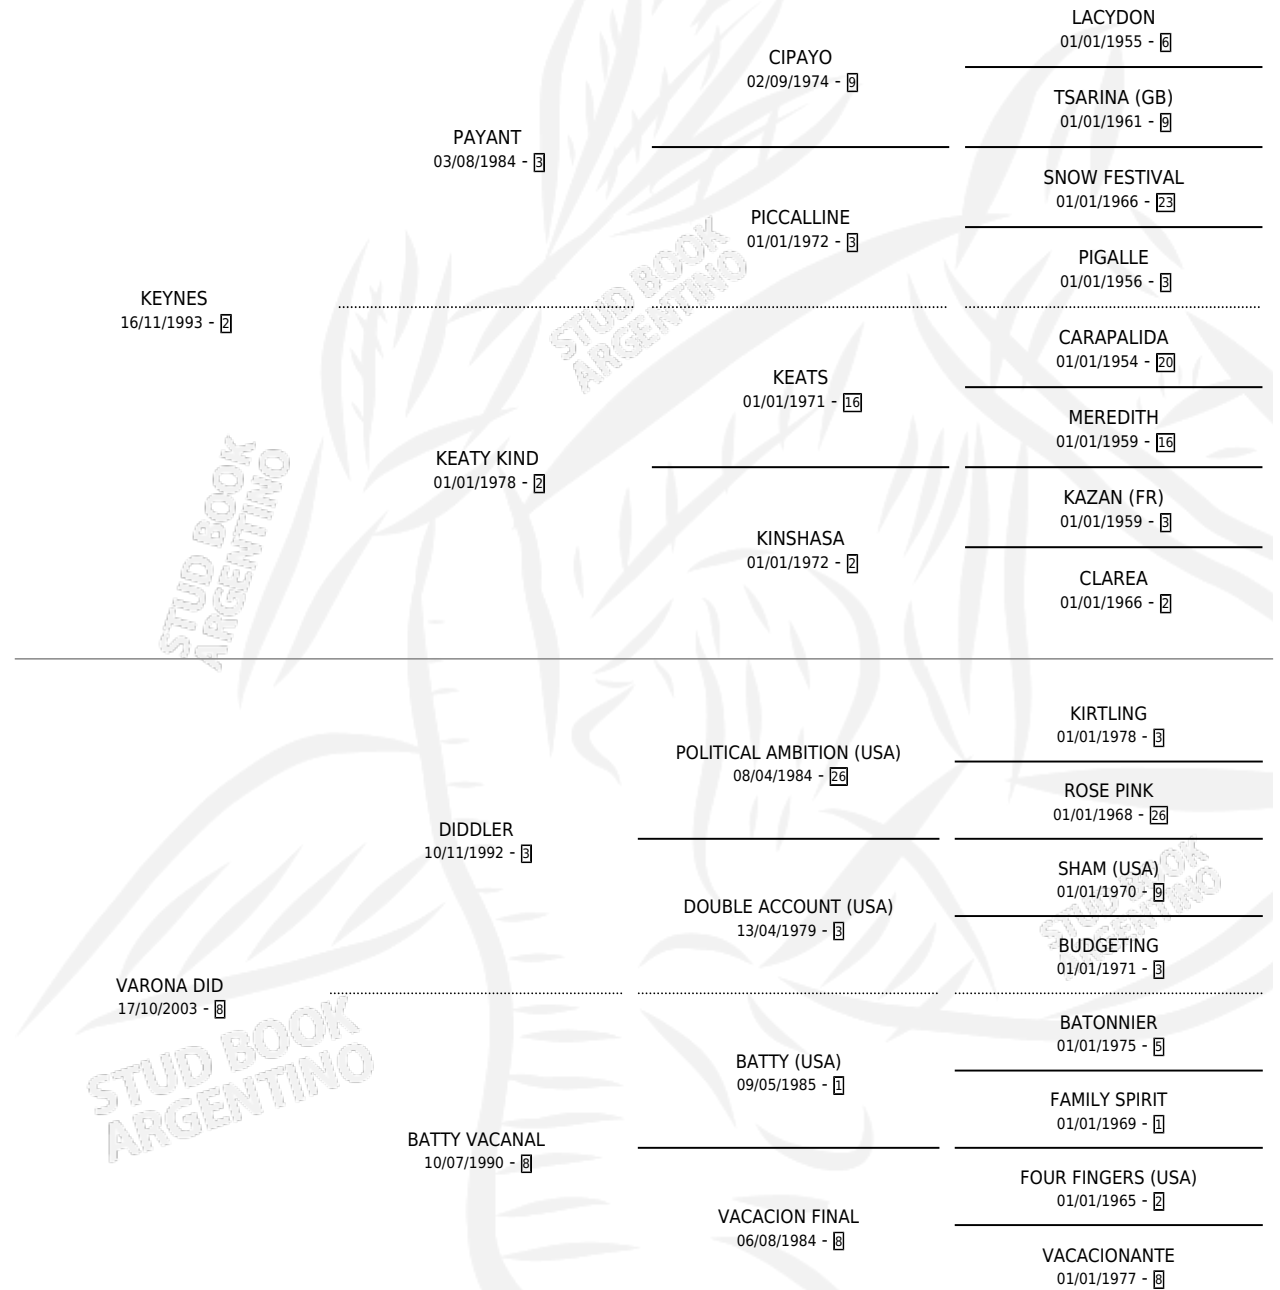

KEY VARONA

por KEYNES y VARONA DID por DIDDLER

Argentina · Hembra · Zaino · SP · 24/10/2009
Familia 8-j · Volumen 40

ESTADO

TIPIFICACIÓN SANGUÍNEA	X
TIPIFICACIÓN POR ADN	X
PASAPORTE	X
IDENTIFICACIÓN POR MICROCHIP	X
REPRODUCTOR	X

Lugar de nacimiento: Costa Del Rio

Criador: Papalini Pablo Ignacio

PEDIGREE

KEY VARONA

Datos oficiales del Stud Book Argentino

Documento generado el 09/05/2026

studbook.org.ar