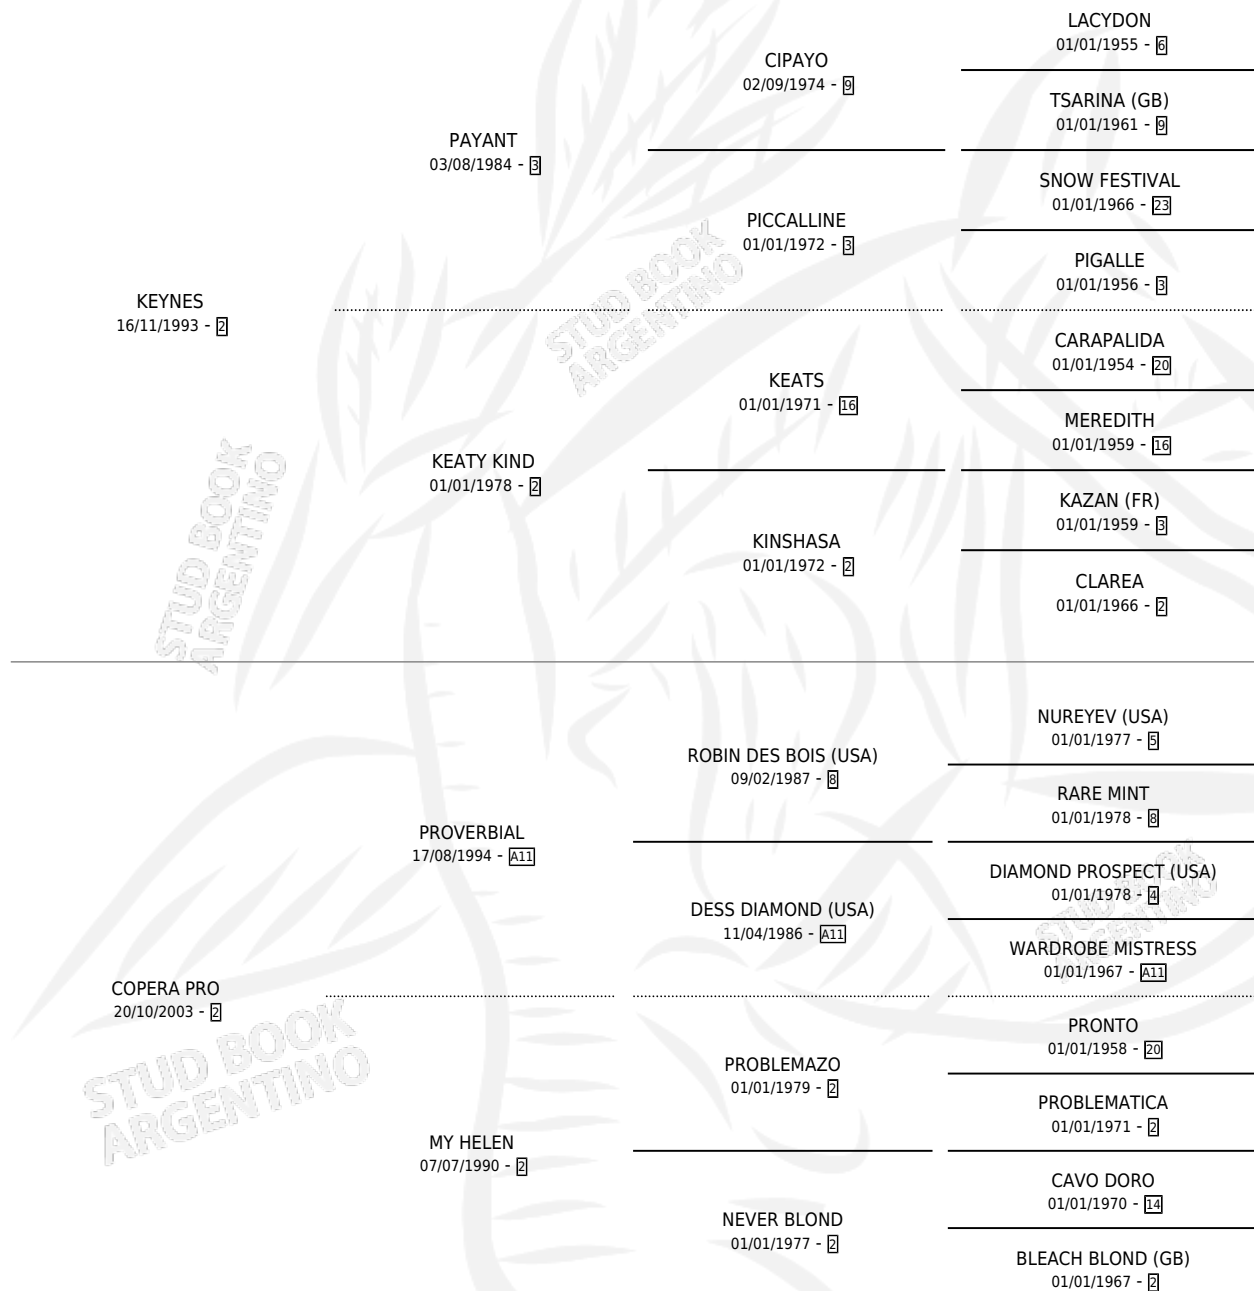

KEY COPERA

por KEYNES y COPERA PRO por PROVERBIAL

Argentina · Hembra · Alazan · SP · 22/10/2009
Familia 2-s · Volumen 40

ESTADO

TIPIFICACIÓN SANGUÍNEA	X
TIPIFICACIÓN POR ADN	✓
PASAPORTE	✓
IDENTIFICACIÓN POR MICROCHIP	✓
REPRODUCTOR	X

Lugar de nacimiento: Costa Del Rio

Criador: Allasia Victor Hugo Blas

PEDIGREE