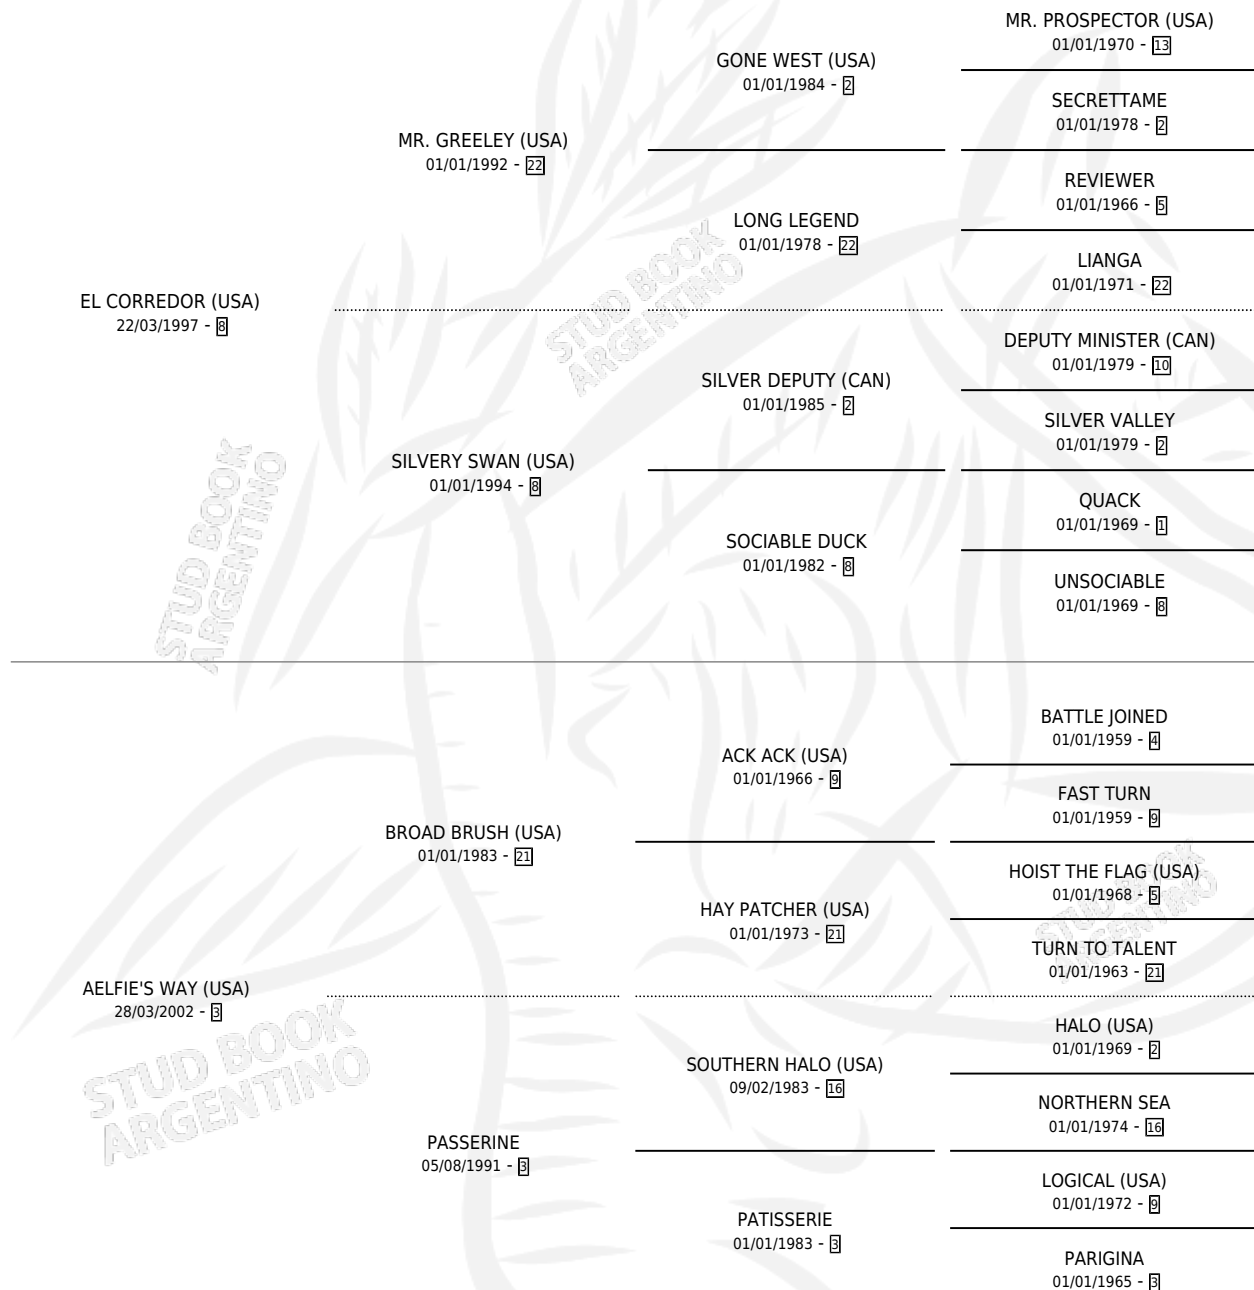

ASTRAL WAY

por **EL CORREDOR (USA)** y **AELFIE'S WAY (USA)** por **BROAD BRUSH (USA)**

Argentina · Hembra · Zaino · SP · 08/11/2009
Familia 3-h · Volumen 40

ESTADO

| | |
|------------------------------|---|
| TIPIFICACIÓN SANGUÍNEA | X |
| TIPIFICACIÓN POR ADN | ✓ |
| PASAPORTE | ✓ |
| IDENTIFICACIÓN POR MICROCHIP | ✓ |
| REPRODUCTOR | ✓ |

Lugar de nacimiento: La Quebrada
Criador: La Quebrada

~

HIJOS

| | MACHOS | HEMBRAS |
|-------------|--------|---------|
| 1 NACIERON | 0 | 1 |
| 1 CORRIERON | 0 | 1 |

SIN ACTUACIONES

PEDIGREE

S

mientos **1** / Efectividad **100%**

PADRILLO

PRODUCTO

CRIADOR

1ER SERVICIO

ÚLTIMO SERVICIO

INDYGO SHINER (USA)

INDY VIOLETA (H Z, 03/08/2013)

MASSONE EDGARDO ARIEL