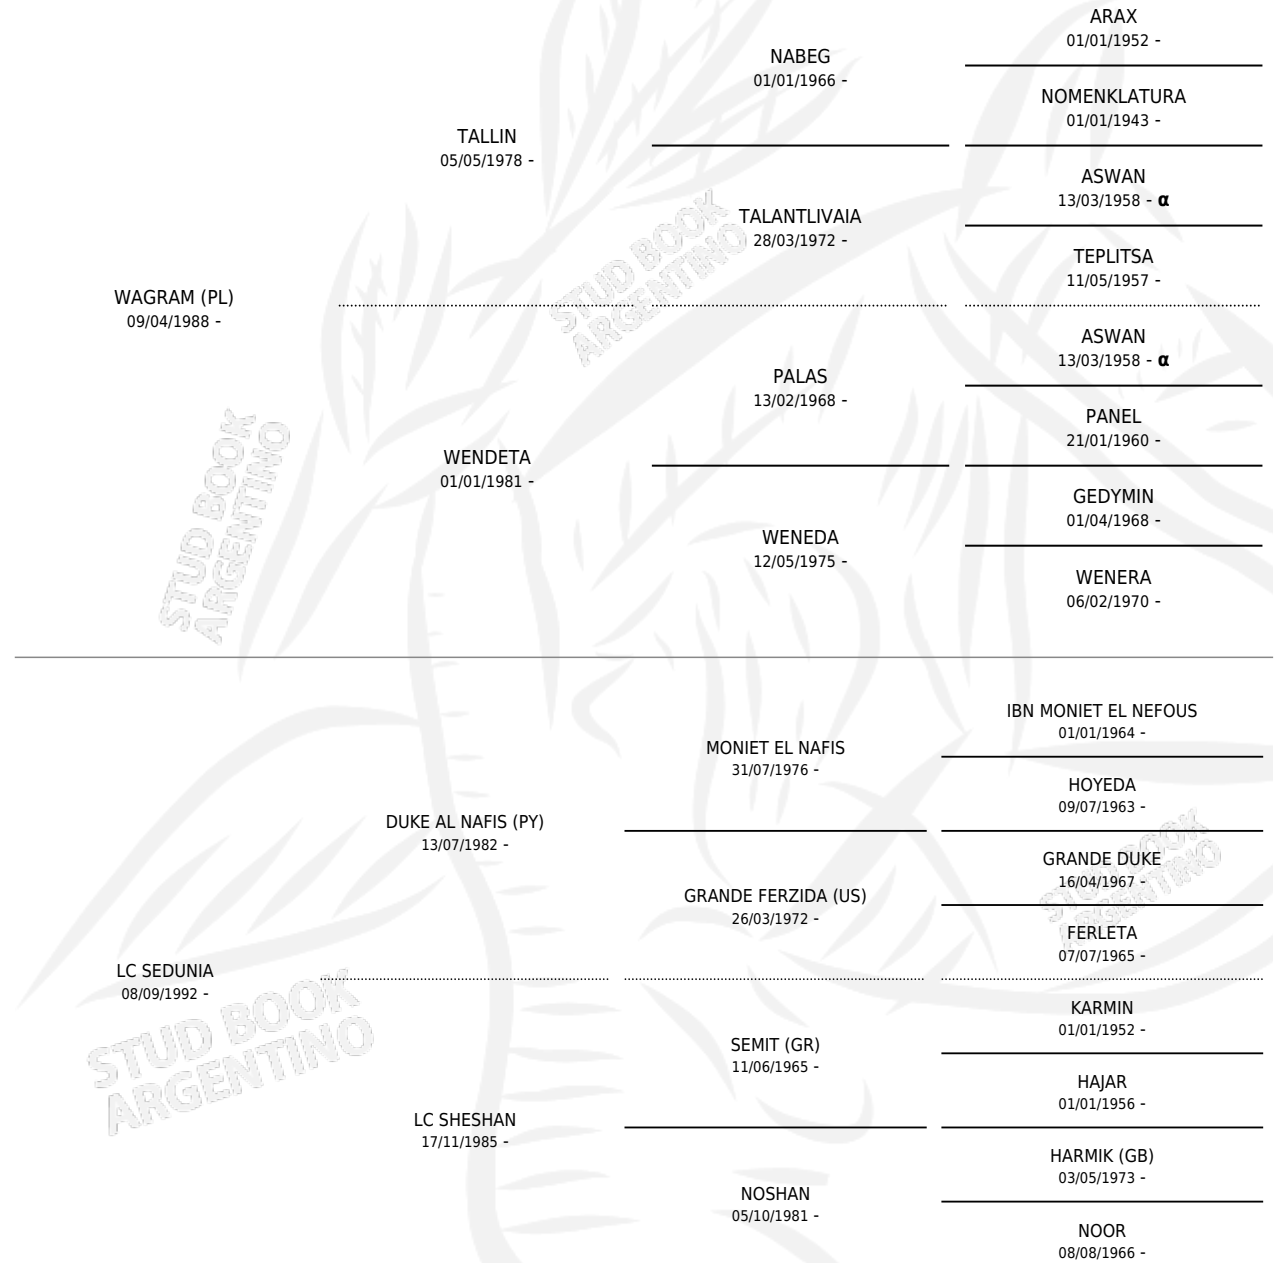

## ESTADO

TIPIFICACIÓN SANGUÍNEA	X
TIPIFICACIÓN POR ADN	X
PASAPORTE	X
IDENTIFICACIÓN POR MICROCHIP	X
REPRODUCTOR	X

**Lugar de nacimiento:** Los Estribos

**Criador:** Sin dato

## PEDIGREE

INBREEDING :  $\alpha$