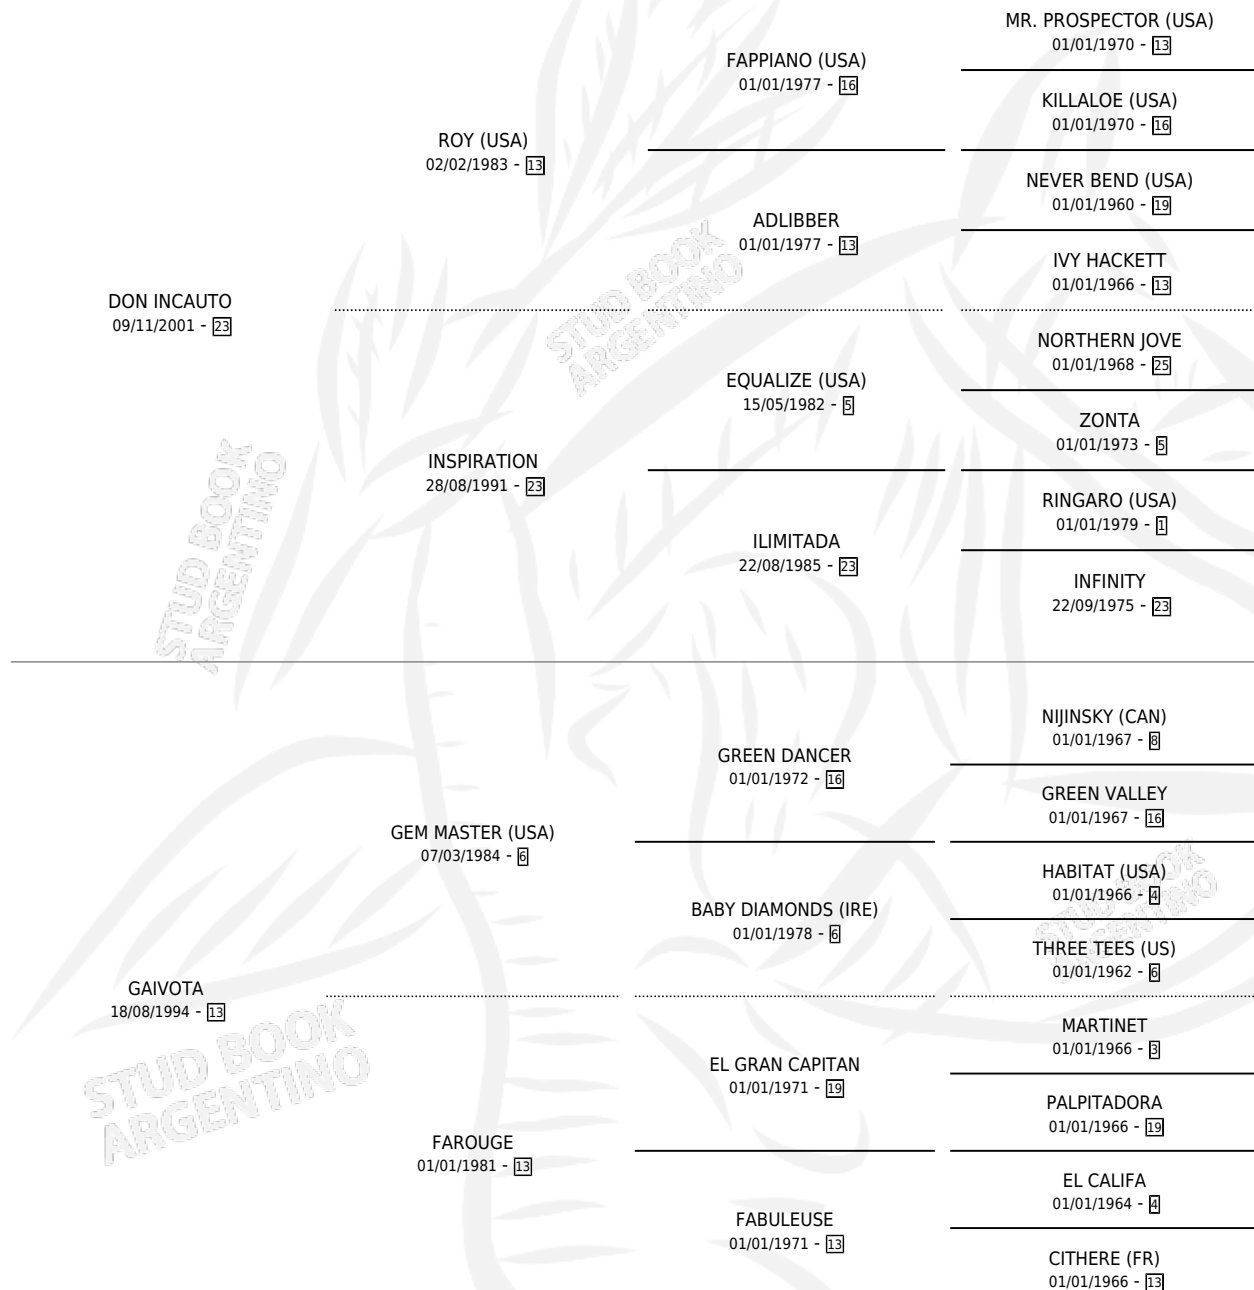

SEÑOR GAROTO

por DON INCAUTO y GAIVOTA por GEM MASTER (USA)

Argentina · Macho · Zaino · SP · 04/11/2009
Familia 13-c · Volumen 40

ESTADO

TIPIFICACIÓN SANGUÍNEA	X
TIPIFICACIÓN POR ADN	✓
PASAPORTE	✓
IDENTIFICACIÓN POR MICROCHIP	✓
REPRODUCTOR	✓

Lugar de nacimiento: Vadarkblar

Criador: Vadarkblar

PEDIGREE