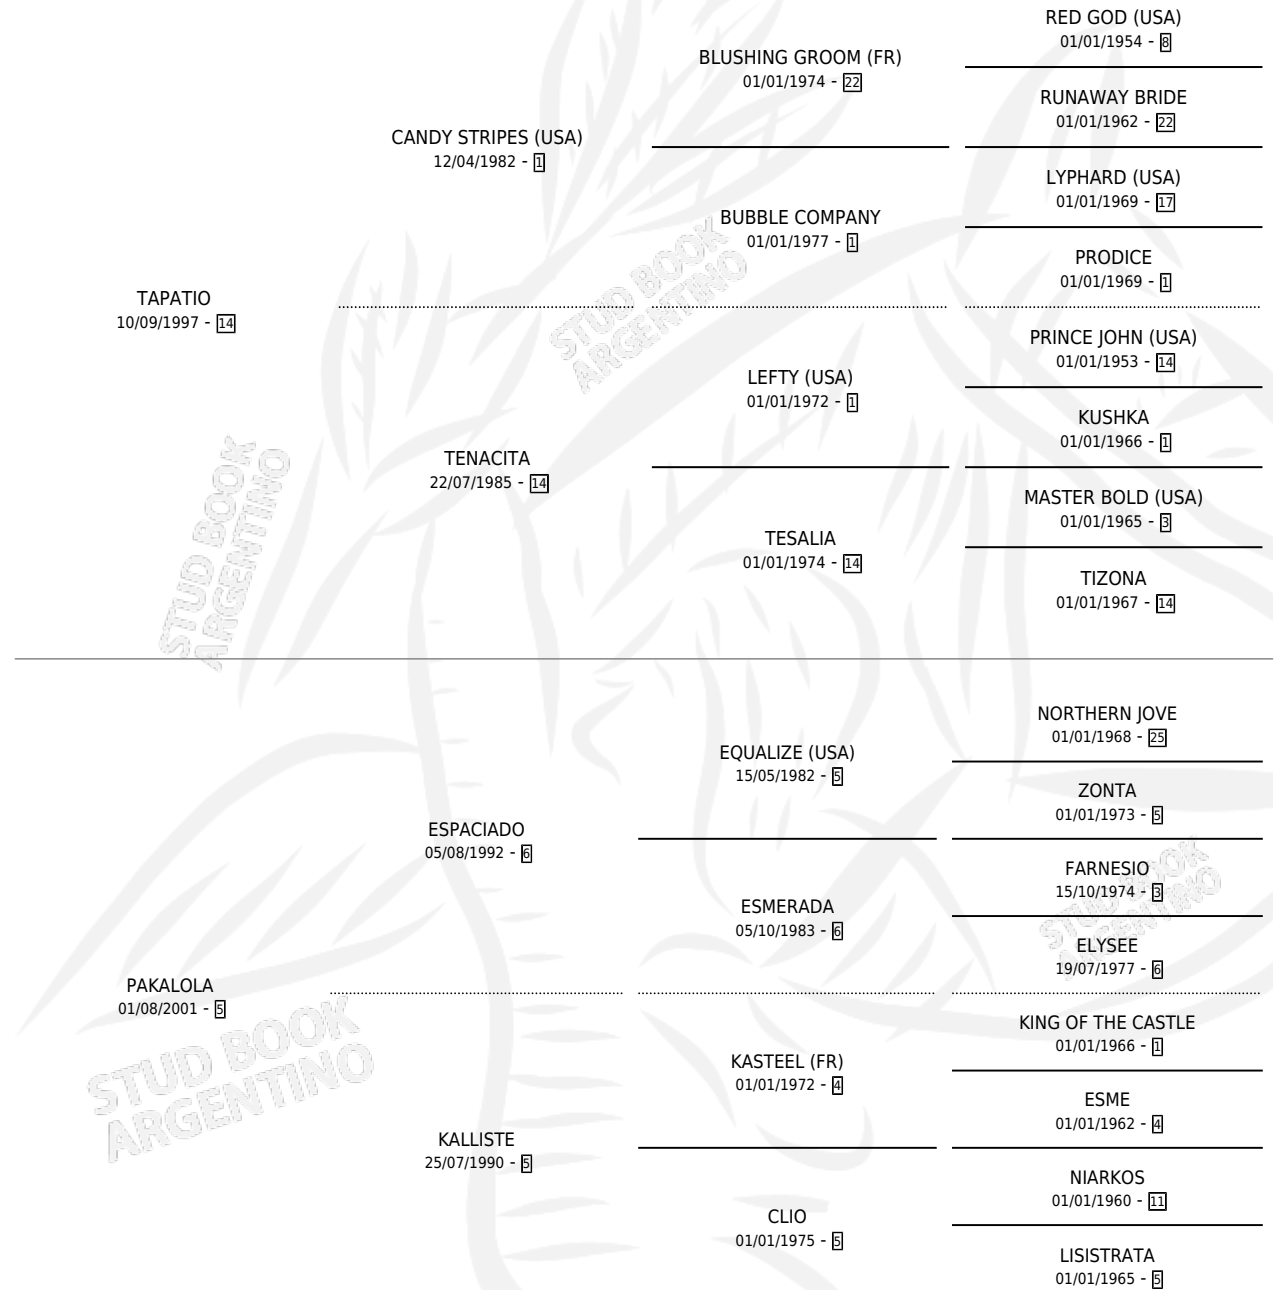

TIA LOLA

por TAPATIO y PAKALOLA por ESPACIADO

Argentina · Hembra · Alazan · SP · 15/09/2009
Familia 5-e · Volumen 40

ESTADO

TIPIFICACIÓN SANGUÍNEA	X
TIPIFICACIÓN POR ADN	✓
PASAPORTE	✓
IDENTIFICACIÓN POR MICROCHIP	✓
REPRODUCTOR	✓

Lugar de nacimiento: Vadarkblar

Criador: Vadarkblar

PEDIGREE

CAMPAÑA

Solo carreras oficiales de Argentina

POR EDAD

EDAD	CC	1°	2°	3°	4°	5°	NP	CLC	CLG	CLCG1	CLGG1	IMPORTE	GANANCIA / CC
2 AÑOS	2	0	0	0	0	0	2	0	0	0	0	\$1,740	\$870
3 AÑOS	9	0	2	1	1	2	3	0	0	0	0	\$42,543	\$4,727
4 AÑOS	11	0	0	0	0	2	9	0	0	0	0	\$8,600	\$782
6 AÑOS	1	0	0	0	0	0	1	0	0	0	0	\$0	\$0
TOTALES	23	0	2	1	1	4	15	0	0	0	0	\$52,883	\$2,299
%		0.0%	8.7%	4.3%	4.3%	17.4%	65.2%	0.0%	0.0%	0.0%	0.0%		