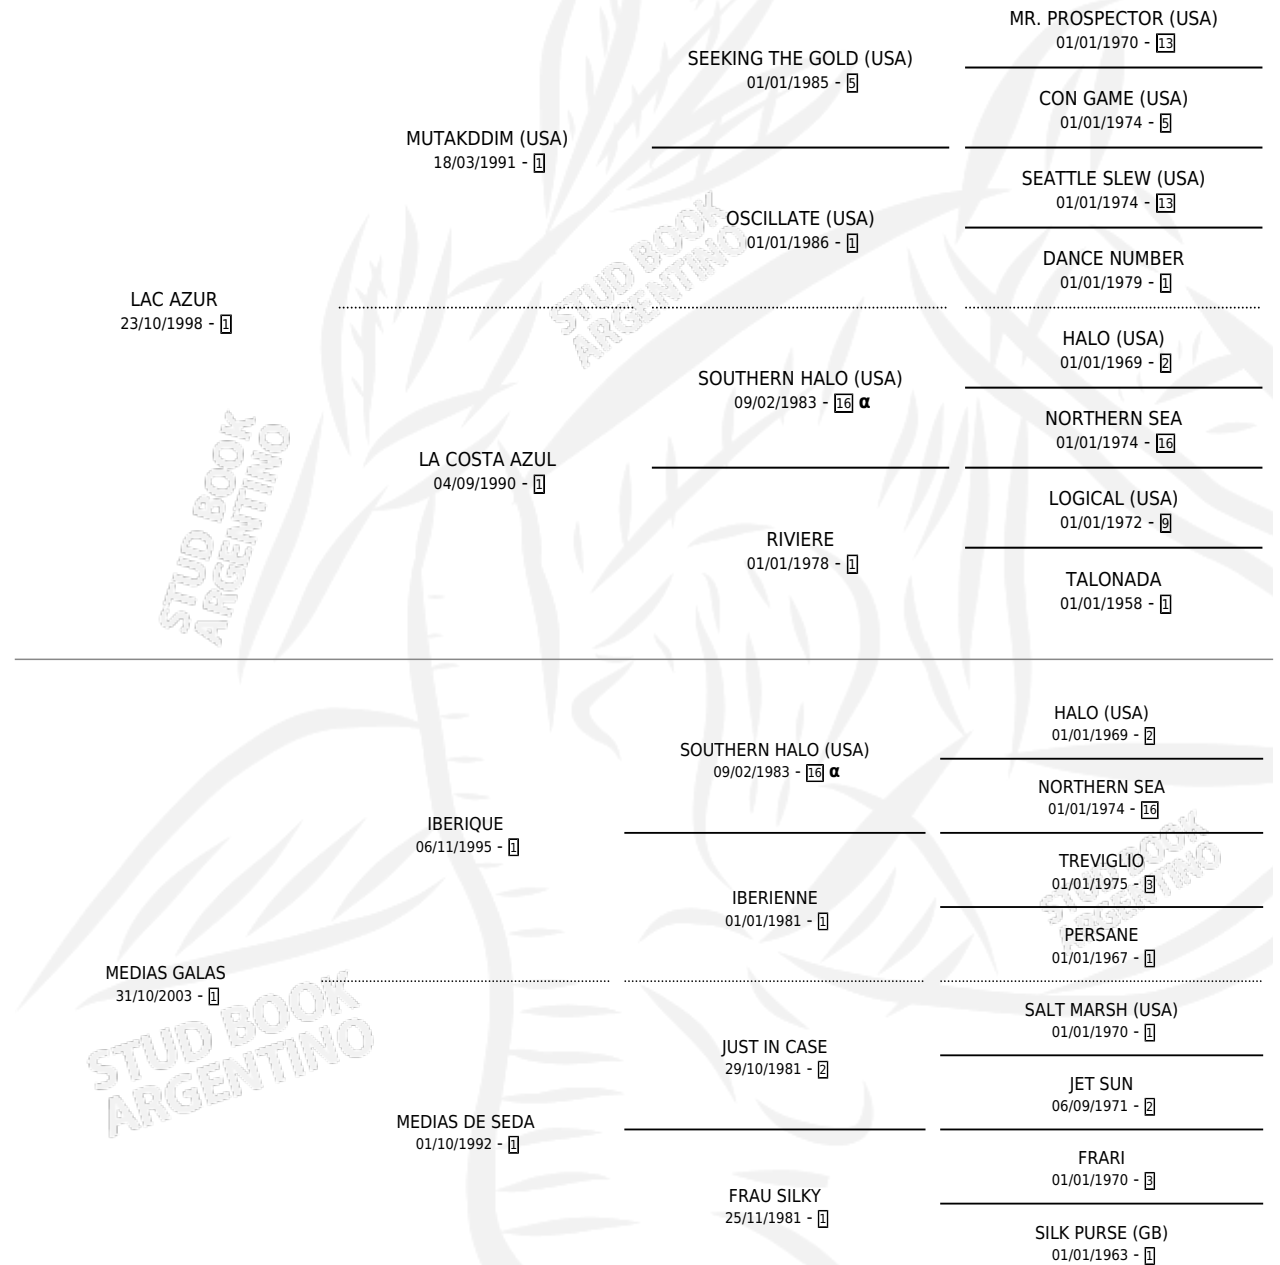

# LAGO DE SOCKS

por LAC AZUR y MEDIAS GALAS por IBERIQUE

Argentina · Macho · Alazan · SP · 25/09/2009  
Familia 1-w · Volumen 40

## ESTADO

TIPIFICACIÓN SANGUÍNEA	X
TIPIFICACIÓN POR ADN	✓
PASAPORTE	✓
IDENTIFICACIÓN POR MICROCHIP	✓
REPRODUCTOR	X

**Lugar de nacimiento:** Vadarkblar

**Criador:** Vadarkblar

## PEDIGREE

INBREEDING : α