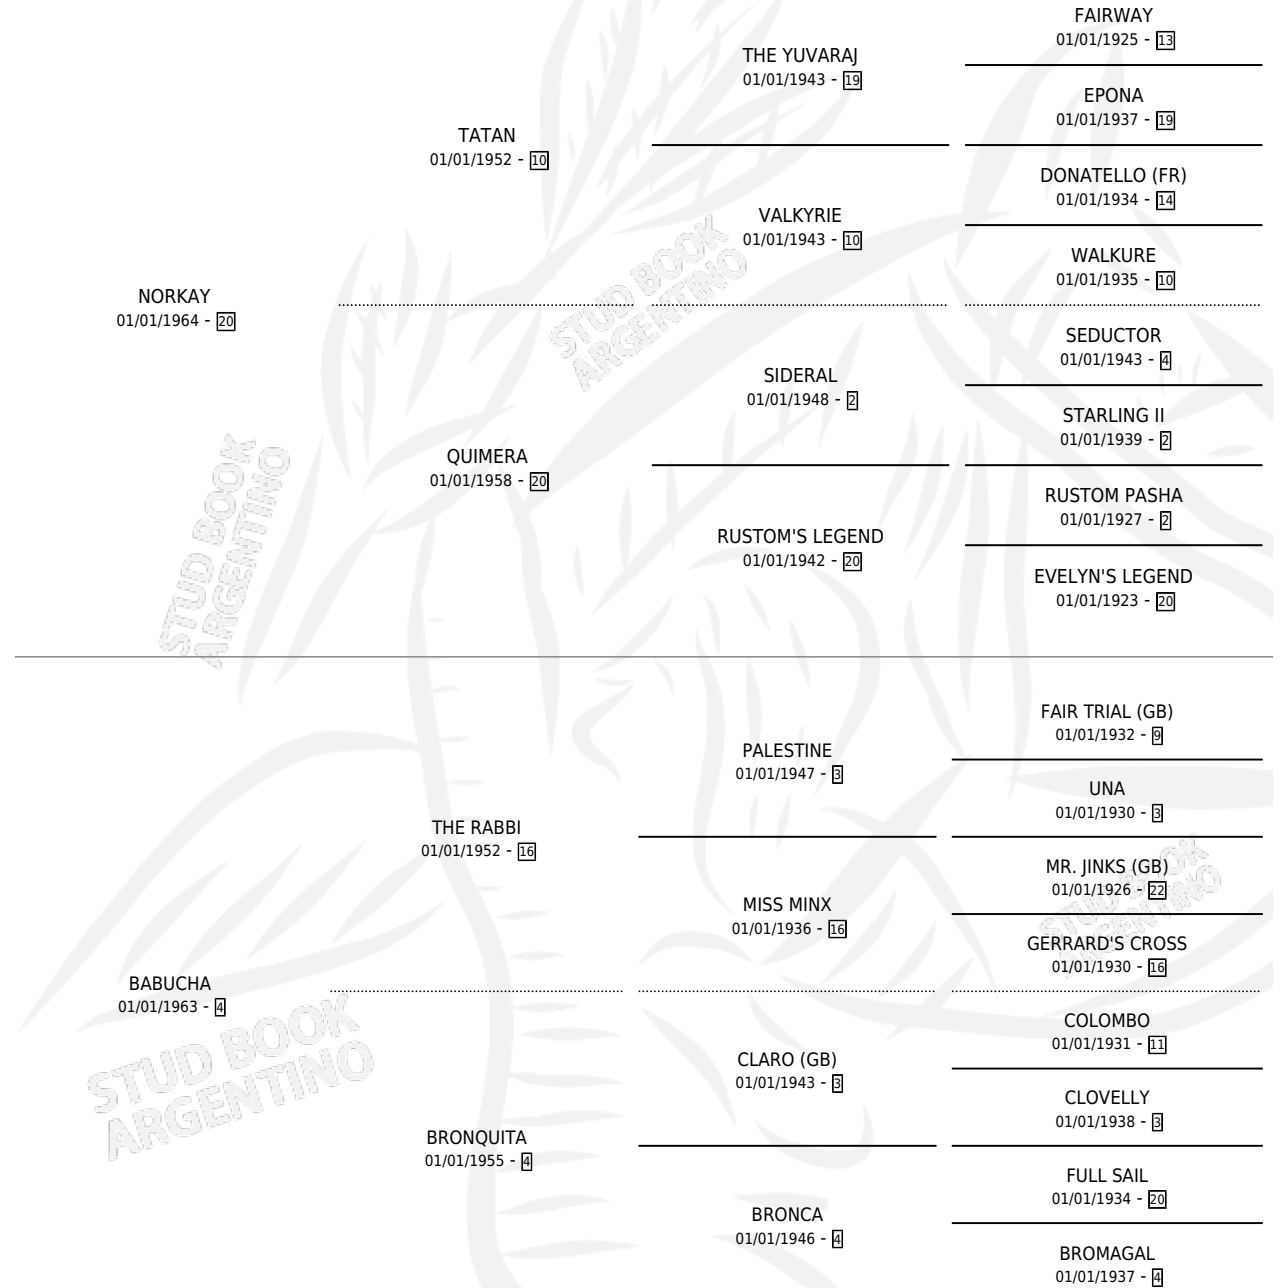

CHABUKAY

por NORKAY y BABUCHA por THE RABBI

Argentina · Hembra · Alazan · SP · 01/01/1975
Familia 4-b · Volumen 29

ESTADO

TIPIFICACIÓN SANGUÍNEA	X
TIPIFICACIÓN POR ADN	X
PASAPORTE	X
IDENTIFICACIÓN POR MICROCHIP	X
REPRODUCTOR	✓

Lugar de nacimiento: Campo particular

Criador: Crespo Ana Maria, Crespo Pedro Manuel,
Crespo Felix Eduardo y Perez De Crespo Ana Maria

~

HIJOS

	MACHOS	HEMBRAS
11 NACIERON	5	6
9 CORRIERON	4	5
7 GANARON	3	4

0	0	0
GANADORES CL	GANADORES GR	GANADORES G1

PEDIGREE