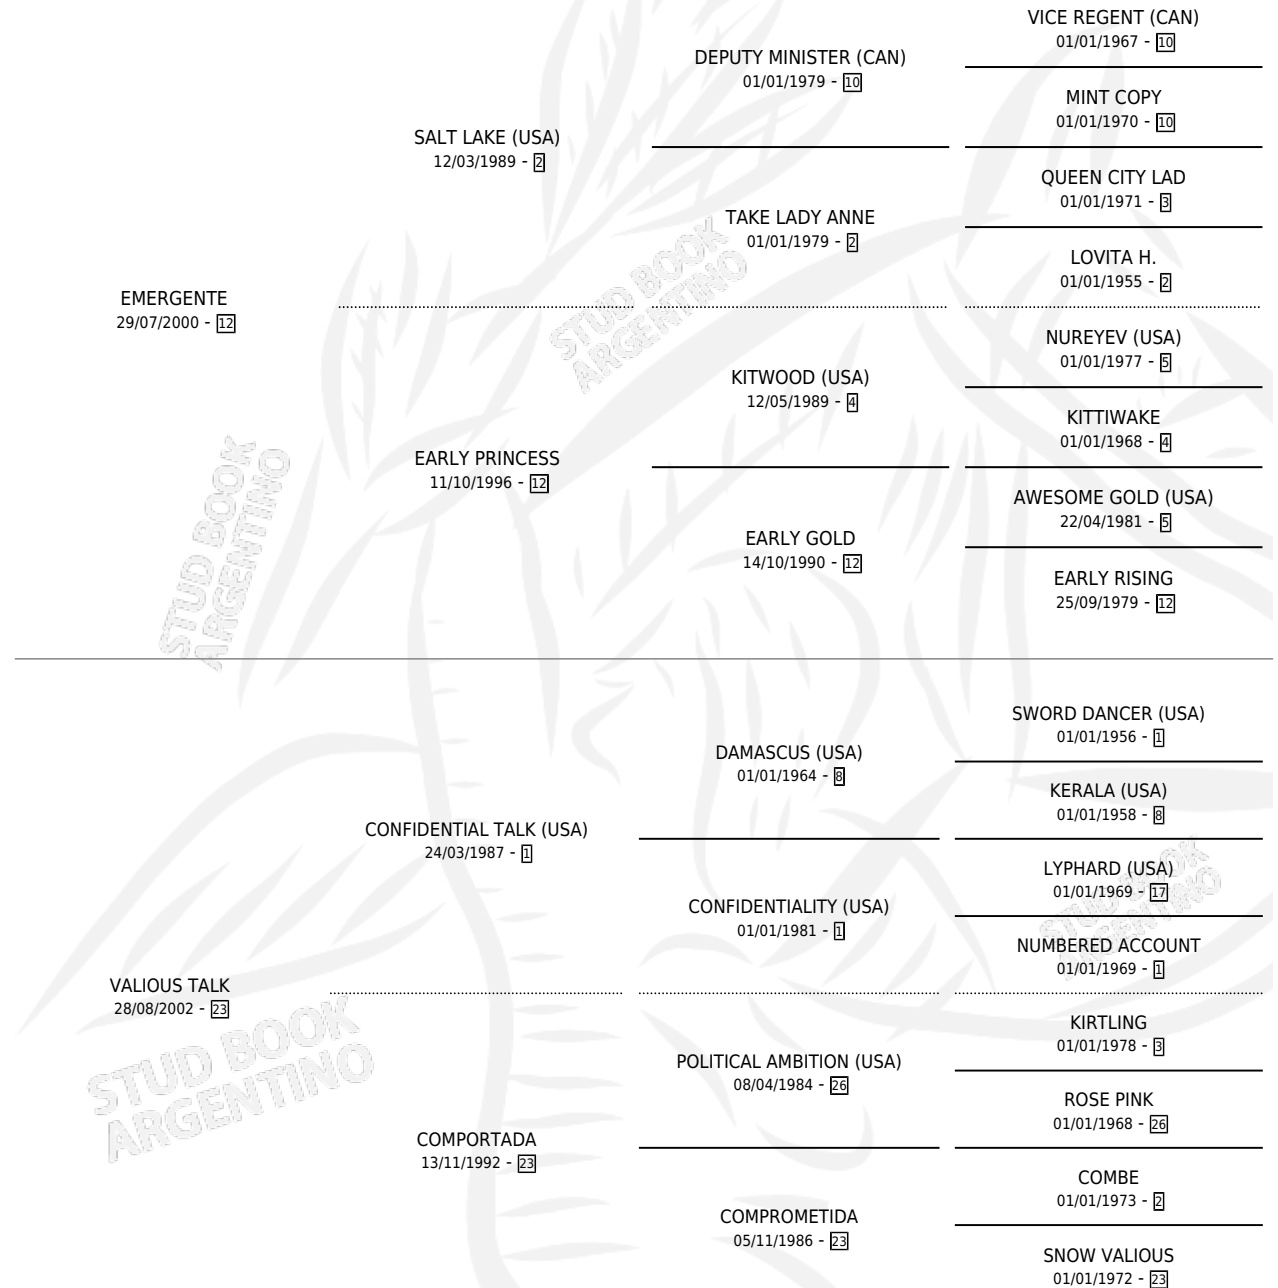

EARLY VAL

por EMERGENTE y VALIOUS TALK por CONFIDENTIAL TALK (USA)

Argentina · Macho · Alazan · SP · 31/10/2009
Familia 23-a · Volumen 40

ESTADO

TIPIFICACIÓN SANGUÍNEA	X
TIPIFICACIÓN POR ADN	X
PASAPORTE	X
IDENTIFICACIÓN POR MICROCHIP	✓
REPRODUCTOR	X

Lugar de nacimiento: El Cartujo

Criador: El Cartujo

PEDIGREE

EARLY VAL

Datos oficiales del Stud Book Argentino

Documento generado el 04/05/2026

studbook.org.ar