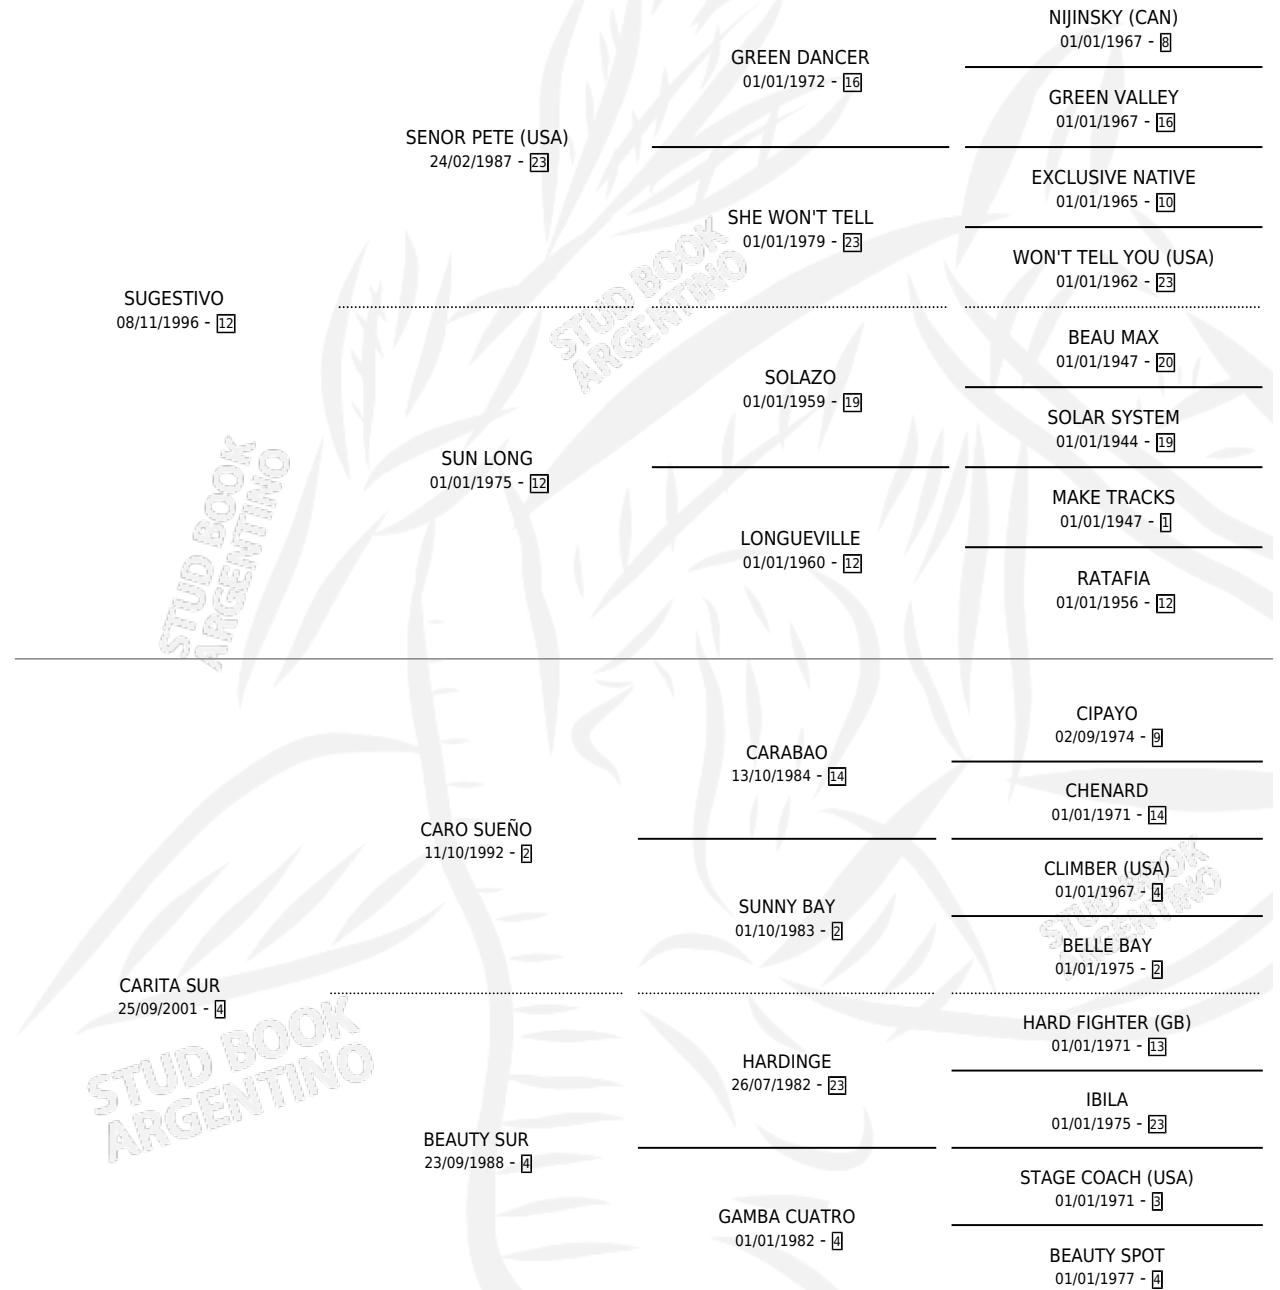

CARA SUGESTIVA

por SUGESTIVO y CARITA SUR por CARO SUEÑO

Argentina · Hembra · Zaino · SP · 15/11/2009
Familia 4-p · Volumen 40

ESTADO

| | |
|------------------------------|---|
| TIPIFICACIÓN SANGUÍNEA | X |
| TIPIFICACIÓN POR ADN | X |
| PASAPORTE | X |
| IDENTIFICACIÓN POR MICROCHIP | X |
| REPRODUCTOR | X |

Lugar de nacimiento: Yobruji

Criador: Sin dato

PEDIGREE

CARA SUGESTIVA

Datos oficiales del Stud Book Argentino

Documento generado el 15/05/2026

studbook.org.ar