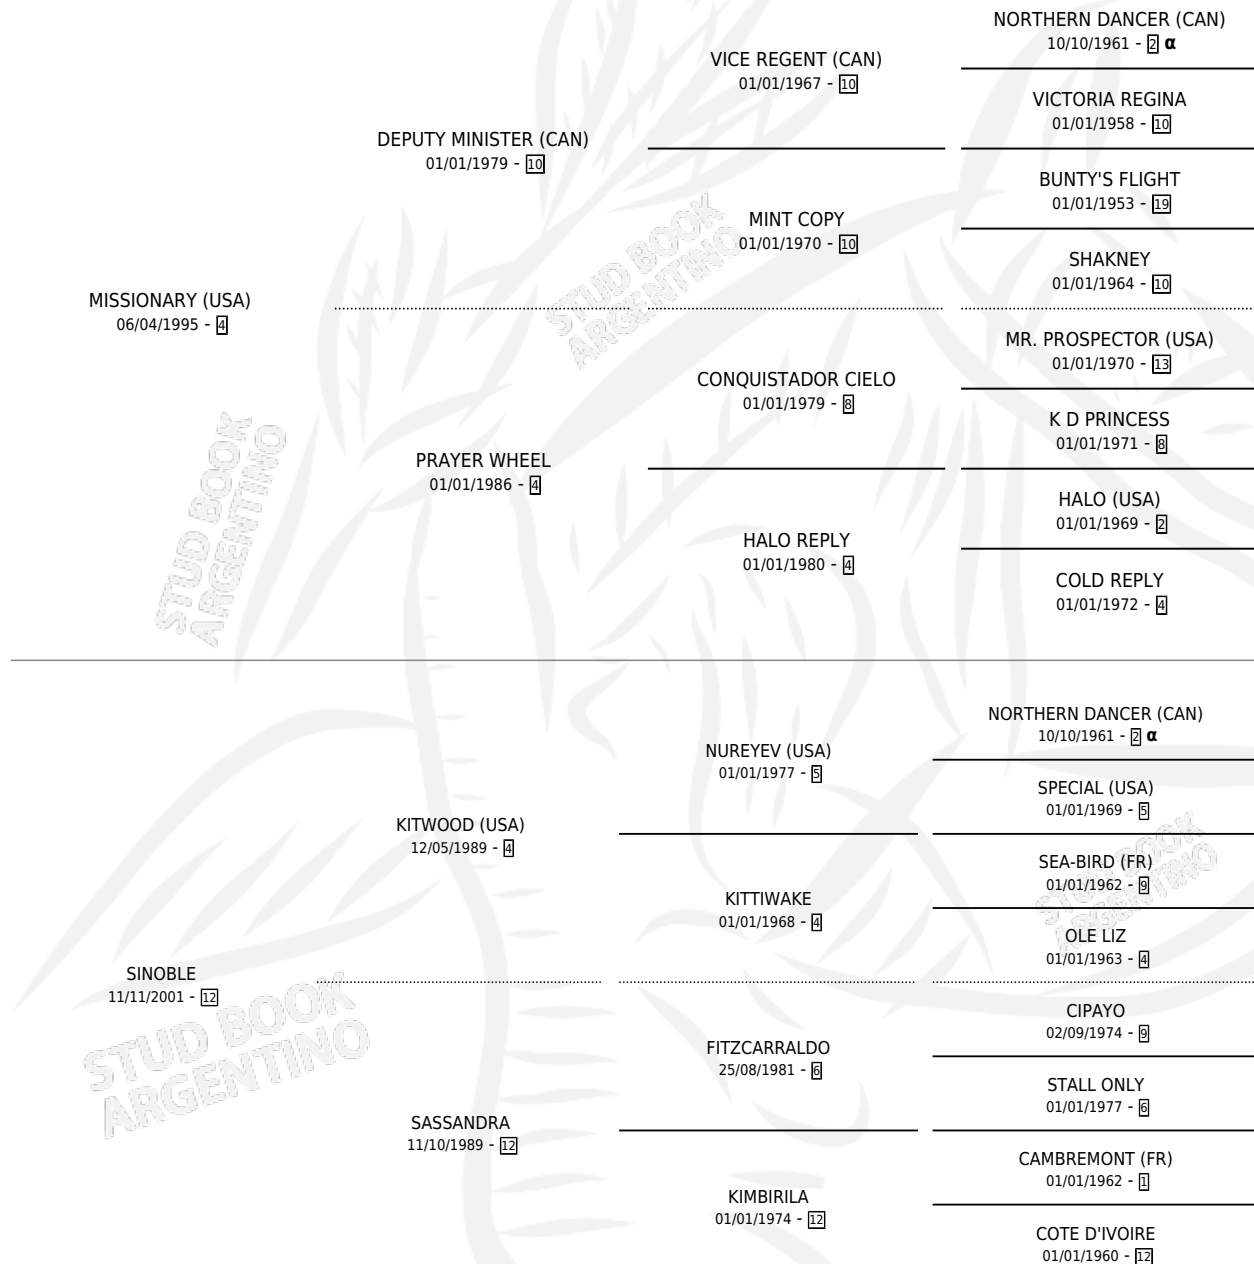

NASSER EL NOBLE

por MISSIONARY (USA) y SINOBLE por KITWOOD (USA)

Argentina · Macho · Alazan · SP · 04/09/2009
Familia 12-d · Volumen 40

ESTADO

TIPIFICACIÓN SANGUÍNEA	X
TIPIFICACIÓN POR ADN	X
PASAPORTE	X
IDENTIFICACIÓN POR MICROCHIP	X
REPRODUCTOR	X

Lugar de nacimiento: Las Camelias

Criador: Sin dato

PEDIGREE

INBREEDING : α

NASSER EL NOBLE

Datos oficiales del Stud Book Argentino

Documento generado el 12/06/2026

studbook.org.ar