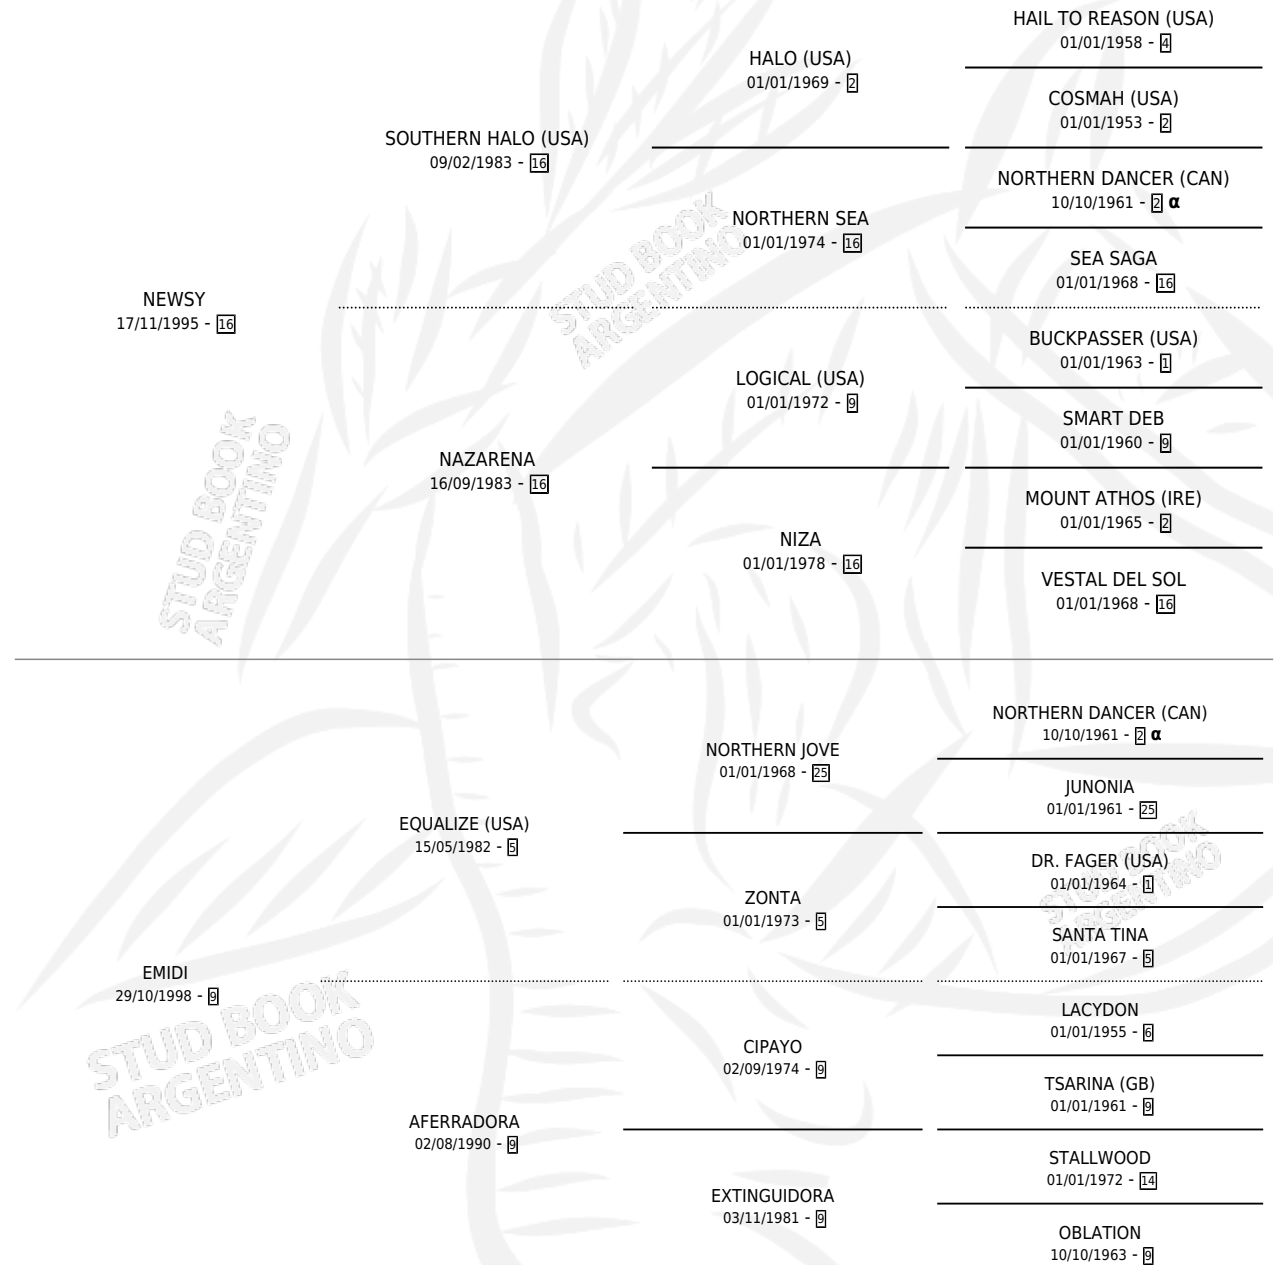

CONDITIO

por **NEWSY** y **EMIDI** por **EQUALIZE (USA)**

Argentina · Macho · Zaino · SP · 04/11/2009
Familia 9-g · Volumen 40

ESTADO

| | |
|------------------------------|---|
| TIPIFICACIÓN SANGUÍNEA | X |
| TIPIFICACIÓN POR ADN | ✓ |
| PASAPORTE | ✓ |
| IDENTIFICACIÓN POR MICROCHIP | ✓ |
| REPRODUCTOR | X |

Lugar de nacimiento: Los Mimbres

Criador: Los Mimbres S.R.L.

PEDIGREE

INBREEDING : α

CONDITIO

Datos oficiales del Stud Book Argentino

Documento generado el 28/04/2026

studbook.org.ar