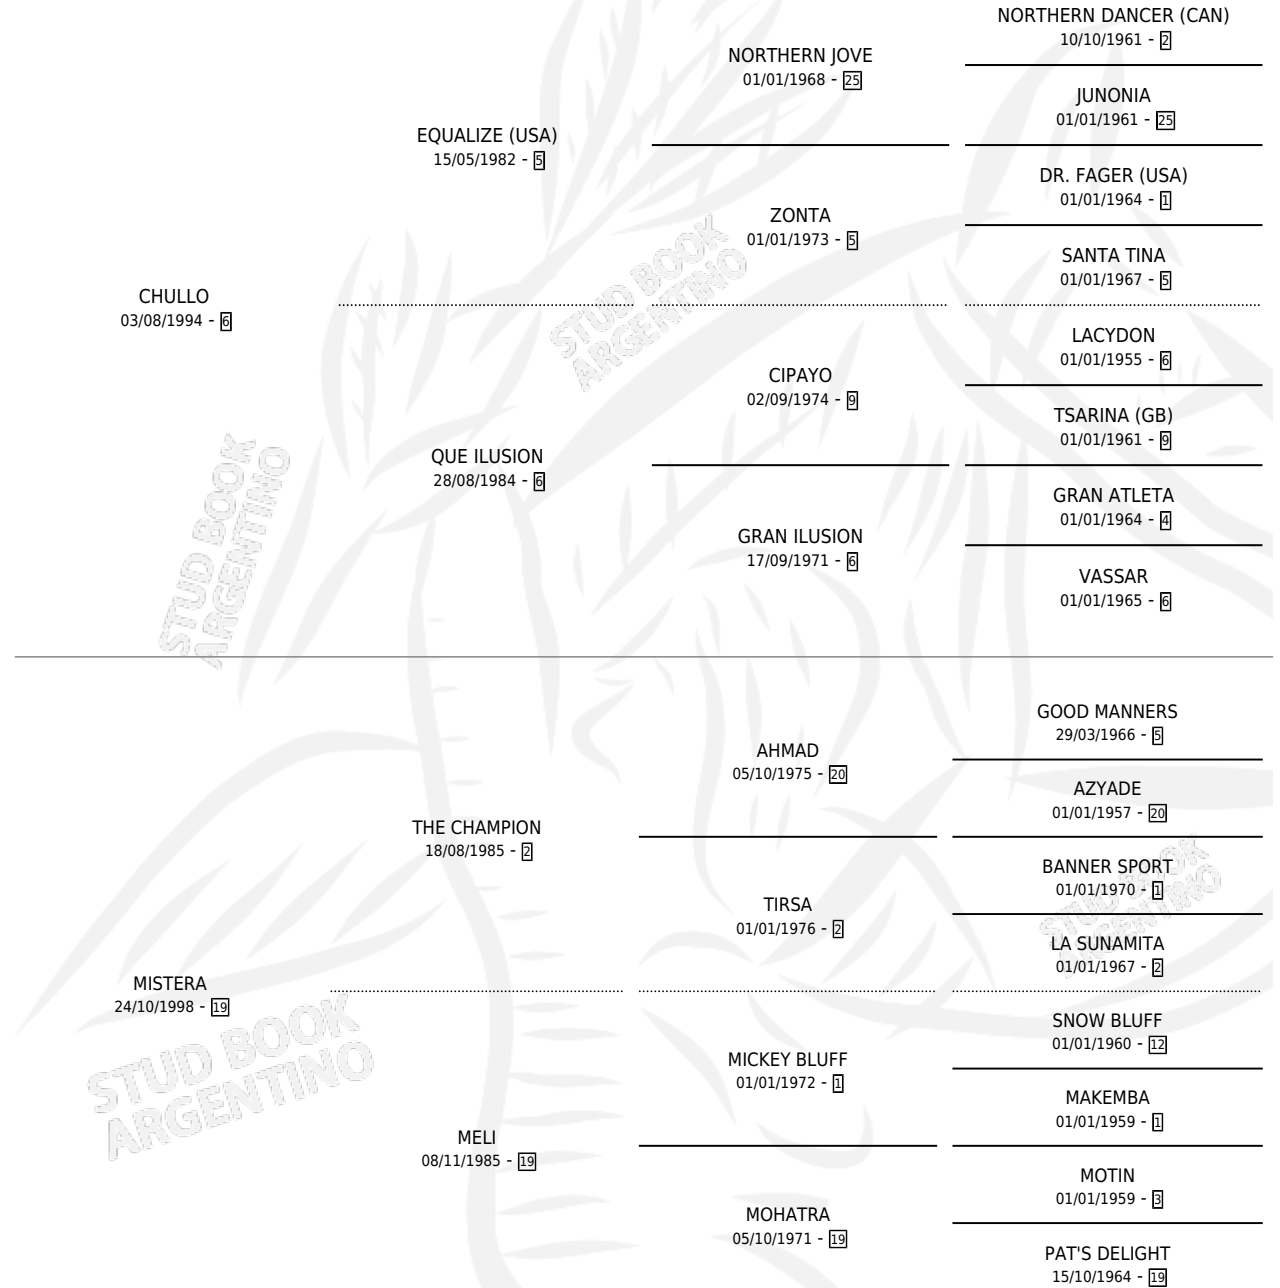

CHULLO MISTERIOSO

por CHULLO y MISTERA por THE CHAMPION

Argentina · Macho · Zaino Colorado · SP · 01/11/2009
Familia 19-c · Volumen 40

ESTADO

TIPIFICACIÓN SANGUÍNEA	X
TIPIFICACIÓN POR ADN	✓
PASAPORTE	✓
IDENTIFICACIÓN POR MICROCHIP	✓
REPRODUCTOR	X

Lugar de nacimiento: Campo particular

Criador: Sin dato

PEDIGREE

CHULLO MISTERIOSO

Datos oficiales del Stud Book Argentino

Documento generado el 08/05/2026

studbook.org.ar