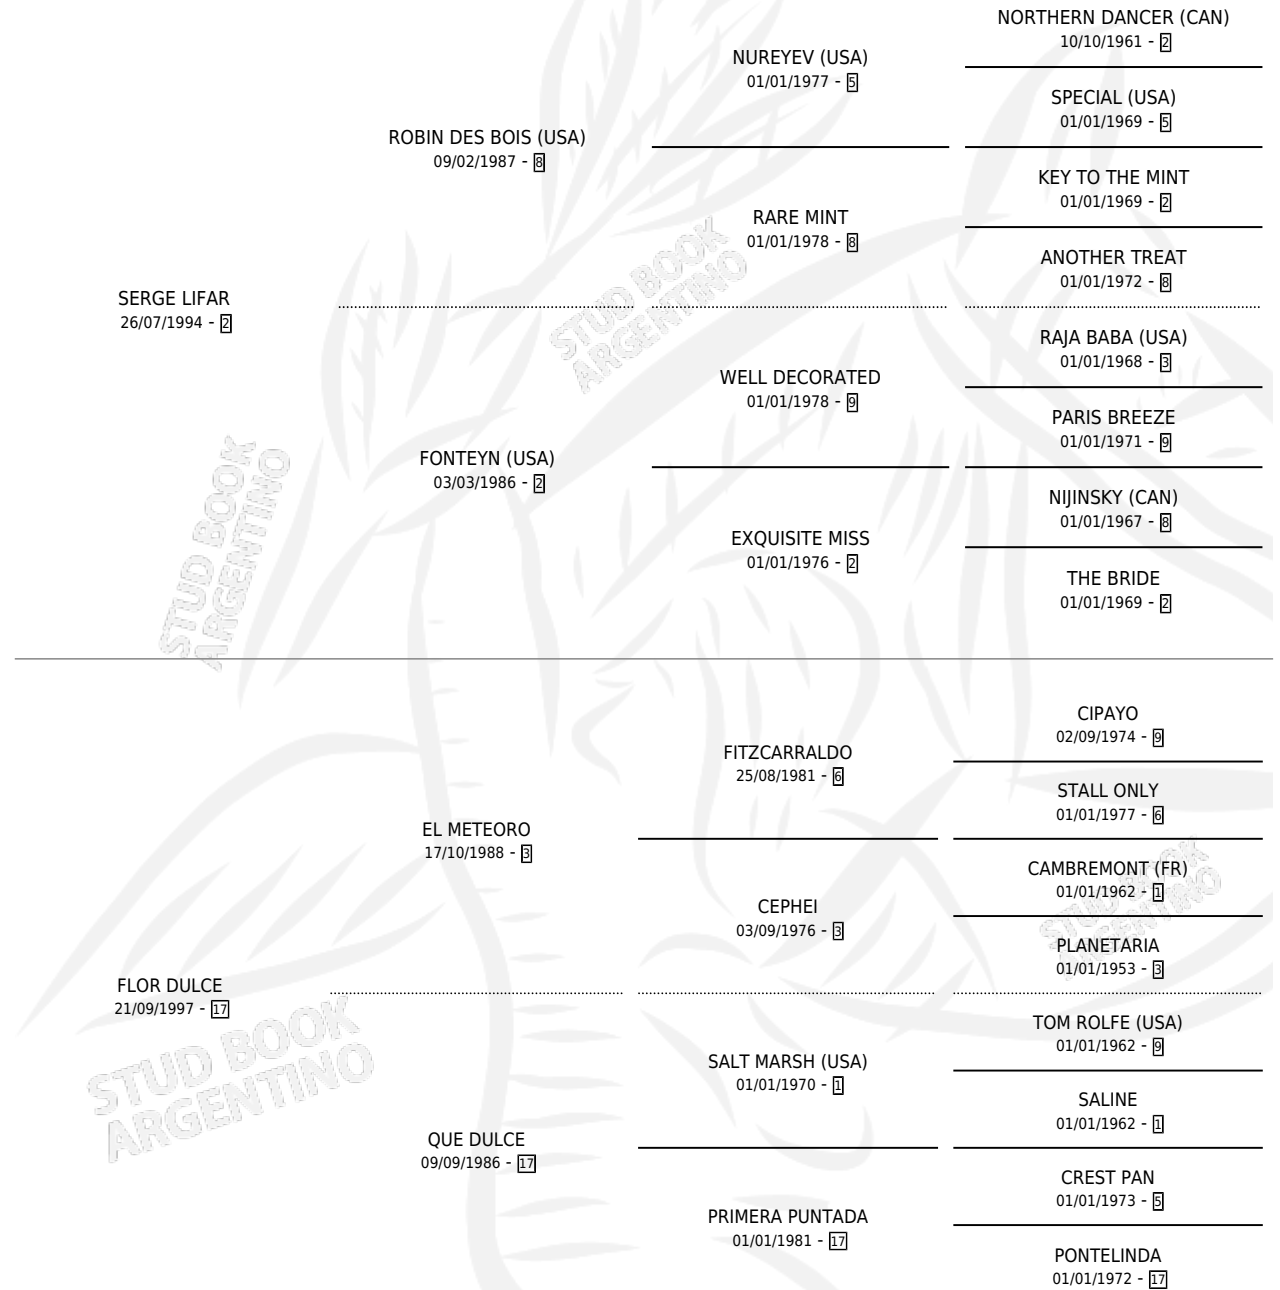

DULCE LIFAR

por SERGE LIFAR y FLOR DULCE por EL METEORO

Argentina · Macho · Zaino Colorado · SP · 17/09/2009
Familia 17-c · Volumen 40

ESTADO

TIPIFICACIÓN SANGUÍNEA	X
TIPIFICACIÓN POR ADN	✓
PASAPORTE	✓
IDENTIFICACIÓN POR MICROCHIP	✓
REPRODUCTOR	X

Lugar de nacimiento: El Batacazo

Criador: Manassero Maria

PEDIGREE