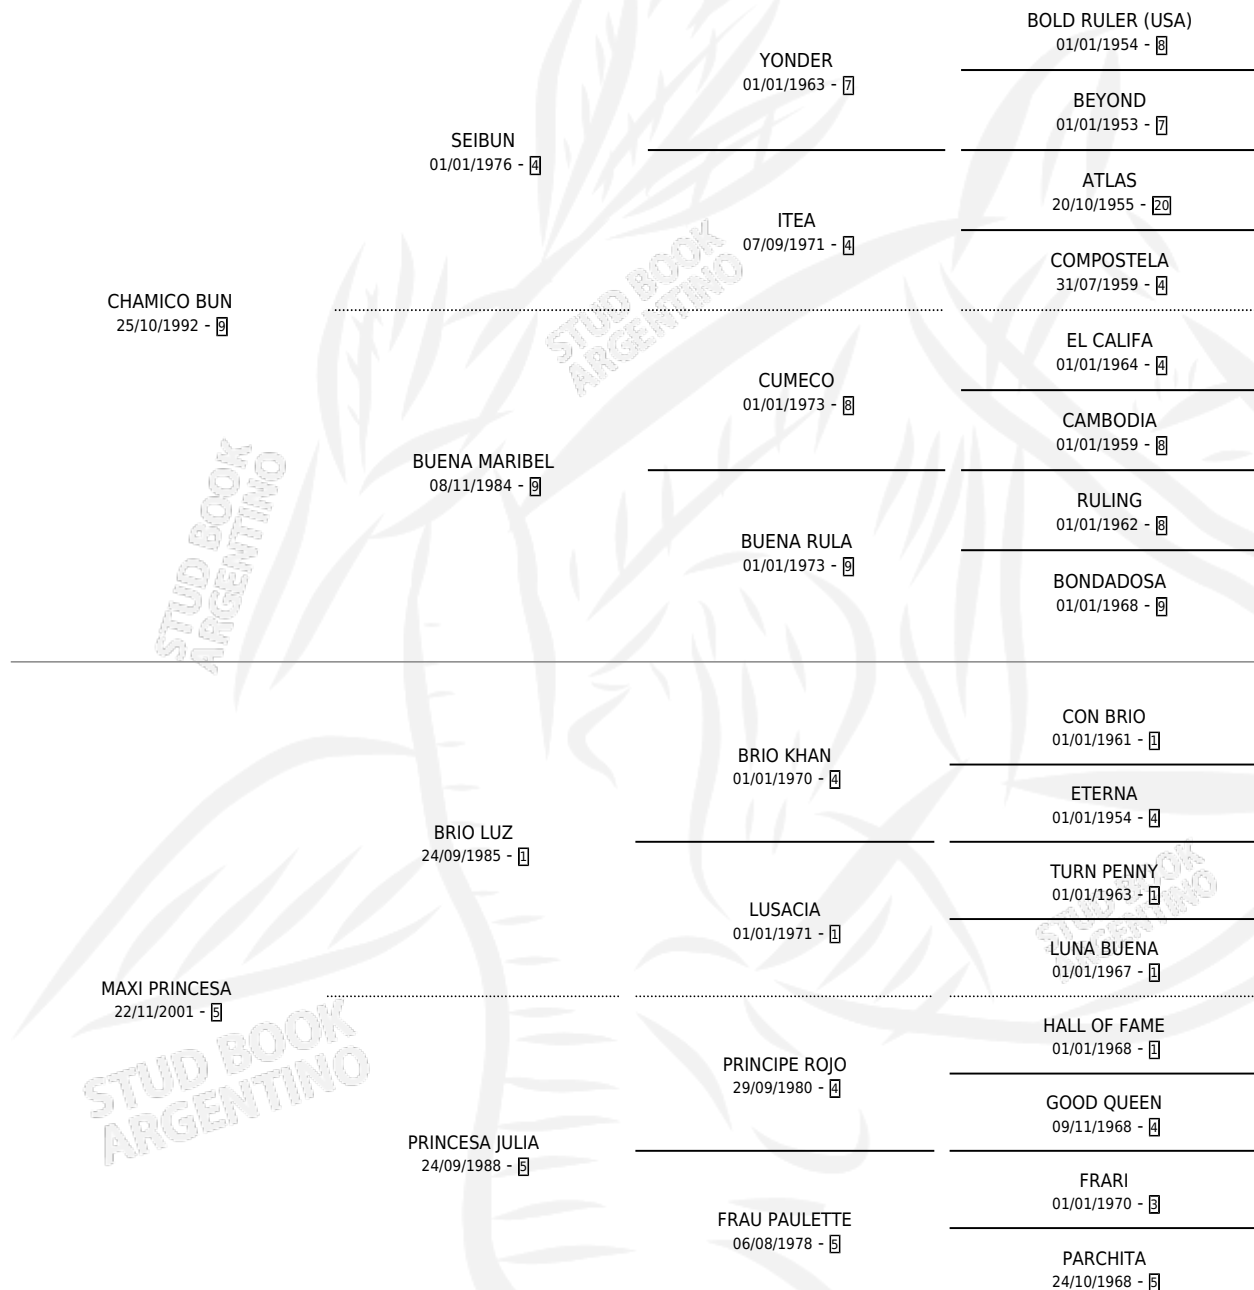

MAXI BOLD

por CHAMICO BUN y MAXI PRINCESA por BRIO LUZ

Argentina · Macho · Alazan · SP · 26/10/2009
Familia 5-d · Volumen 40

ESTADO

TIPIFICACIÓN SANGUÍNEA	X
TIPIFICACIÓN POR ADN	✓
PASAPORTE	✓
IDENTIFICACIÓN POR MICROCHIP	✓
REPRODUCTOR	X

Lugar de nacimiento: Angela Lucia

Criador: Angela Lucia

PEDIGREE