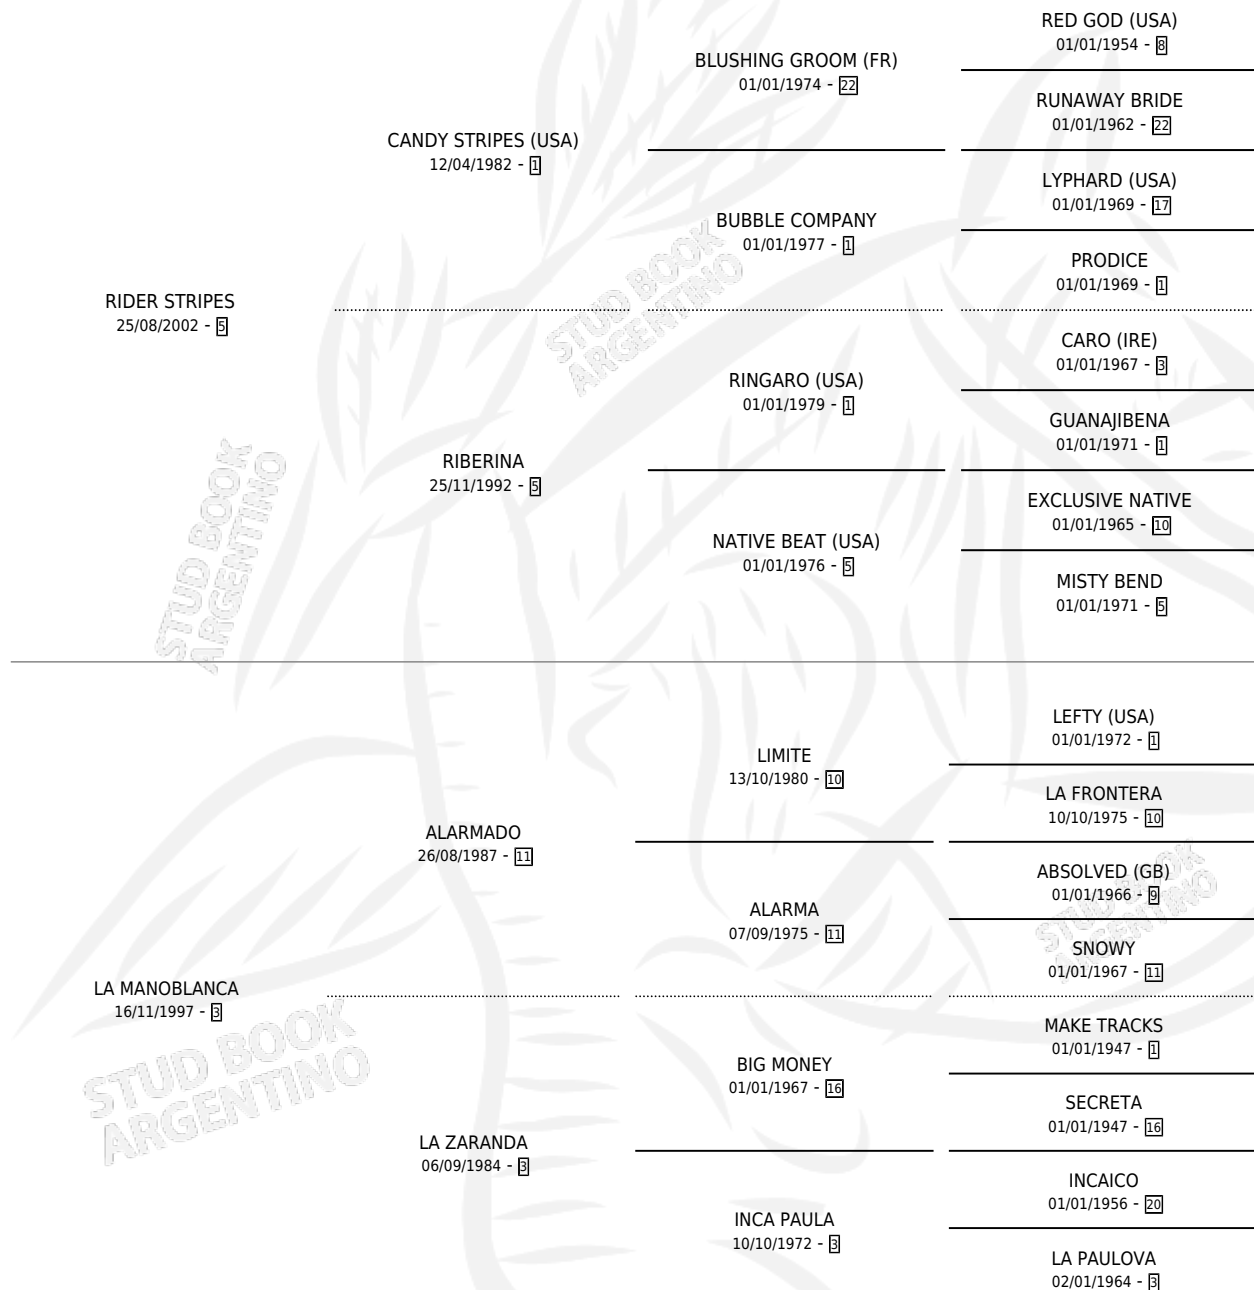

NO EXISTE

por RIDER STRIPES y LA MANOBLANCA por ALARMADO

Argentina · Hembra · Alazan · SP · 03/11/2009
Familia 3-i · Volumen 40

ESTADO

TIPIFICACIÓN SANGUÍNEA	X
TIPIFICACIÓN POR ADN	✓
PASAPORTE	✓
IDENTIFICACIÓN POR MICROCHIP	✓
REPRODUCTOR	✓

Lugar de nacimiento: Don Hector
Criador: Ripa Alberdi Hector

~

HIJOS

	MACHOS	HEMBRAS
2 NACIERON	1	1
1 CORRIERON	0	1
1 GANARON	0	1
0 GANADORES CL	0 GANADORES GR	0 GANADORES G1

PEDIGREE