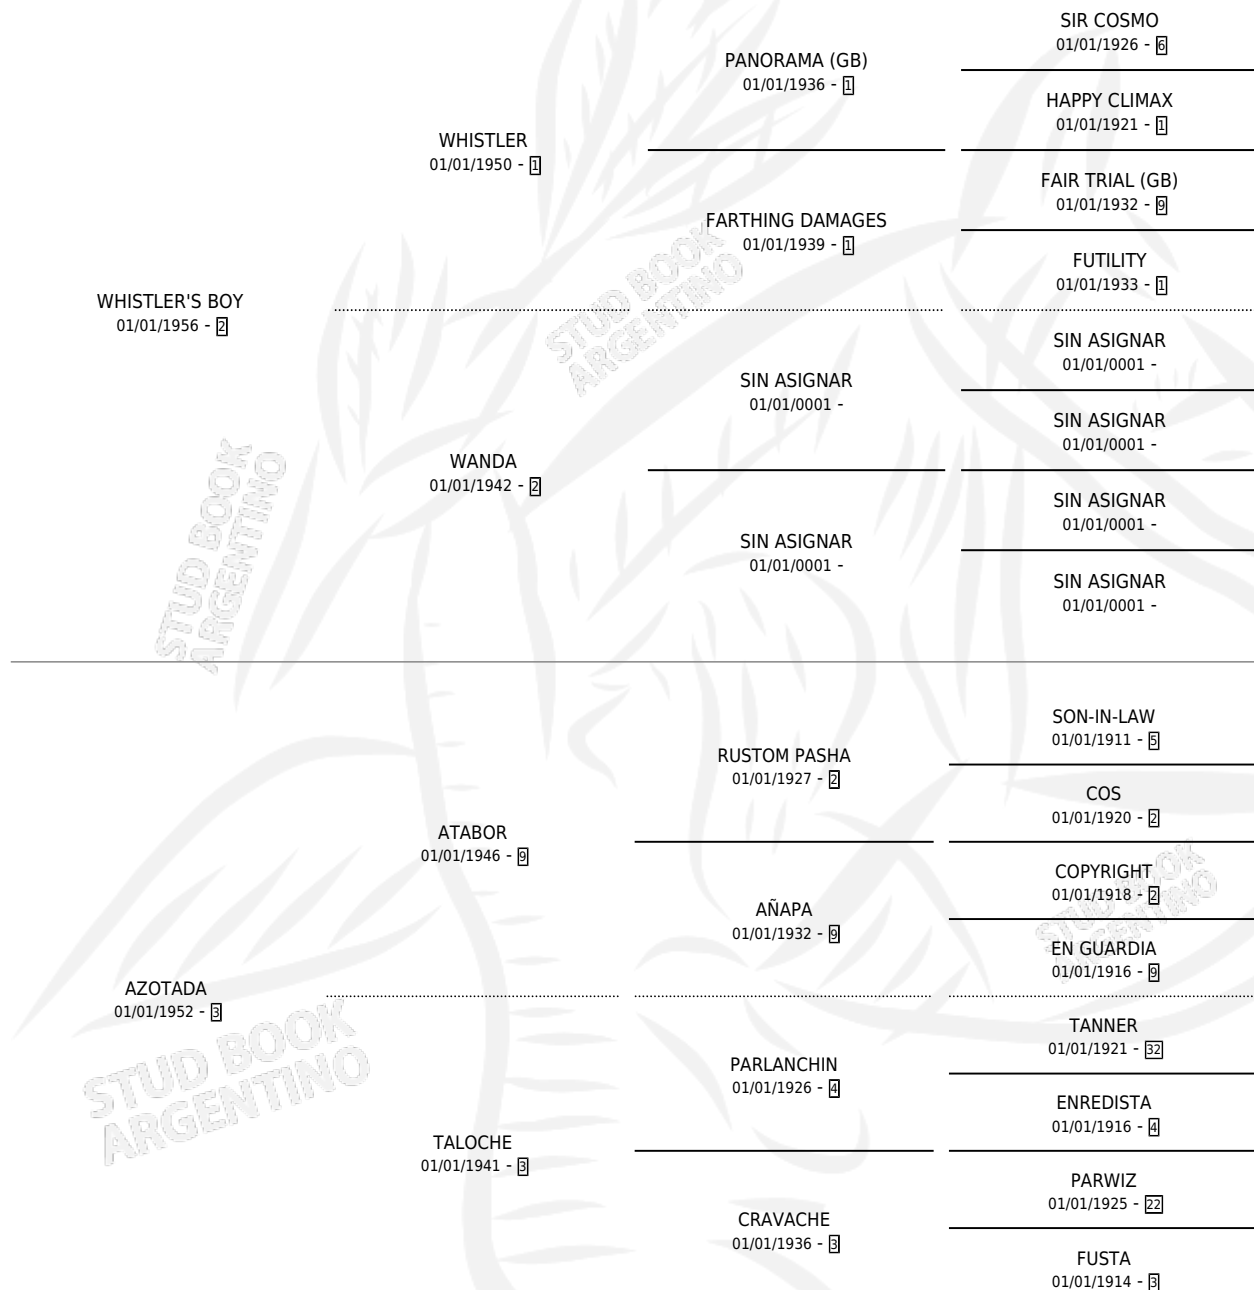

MISTER TITI

por WHISTLER'S BOY y AZOTADA por ATABOR

Argentina · Macho · Alazan · SP · 01/01/1962
Familia 3-n · Volumen 24

ESTADO

TIPIFICACIÓN SANGUÍNEA	X
TIPIFICACIÓN POR ADN	X
PASAPORTE	X
IDENTIFICACIÓN POR MICROCHIP	X
REPRODUCTOR	✓

Lugar de nacimiento: Campo particular

Criador: Sin dato

~

HIJOS

	MACHOS	HEMBRAS
7 NACIERON	6	1
5 CORRIERON	4	1
4 GANARON	3	1
1 GANADORES CL	0 GANADORES GR	0 GANADORES G1

PEDIGREE

SERVICIOS PADRILLO

TEMPORADA	HARAS	SERVICIO	NAC.	EFFECTIVIDAD
0	IMPORTADO EN VIENTRE	6	3	50.00 %