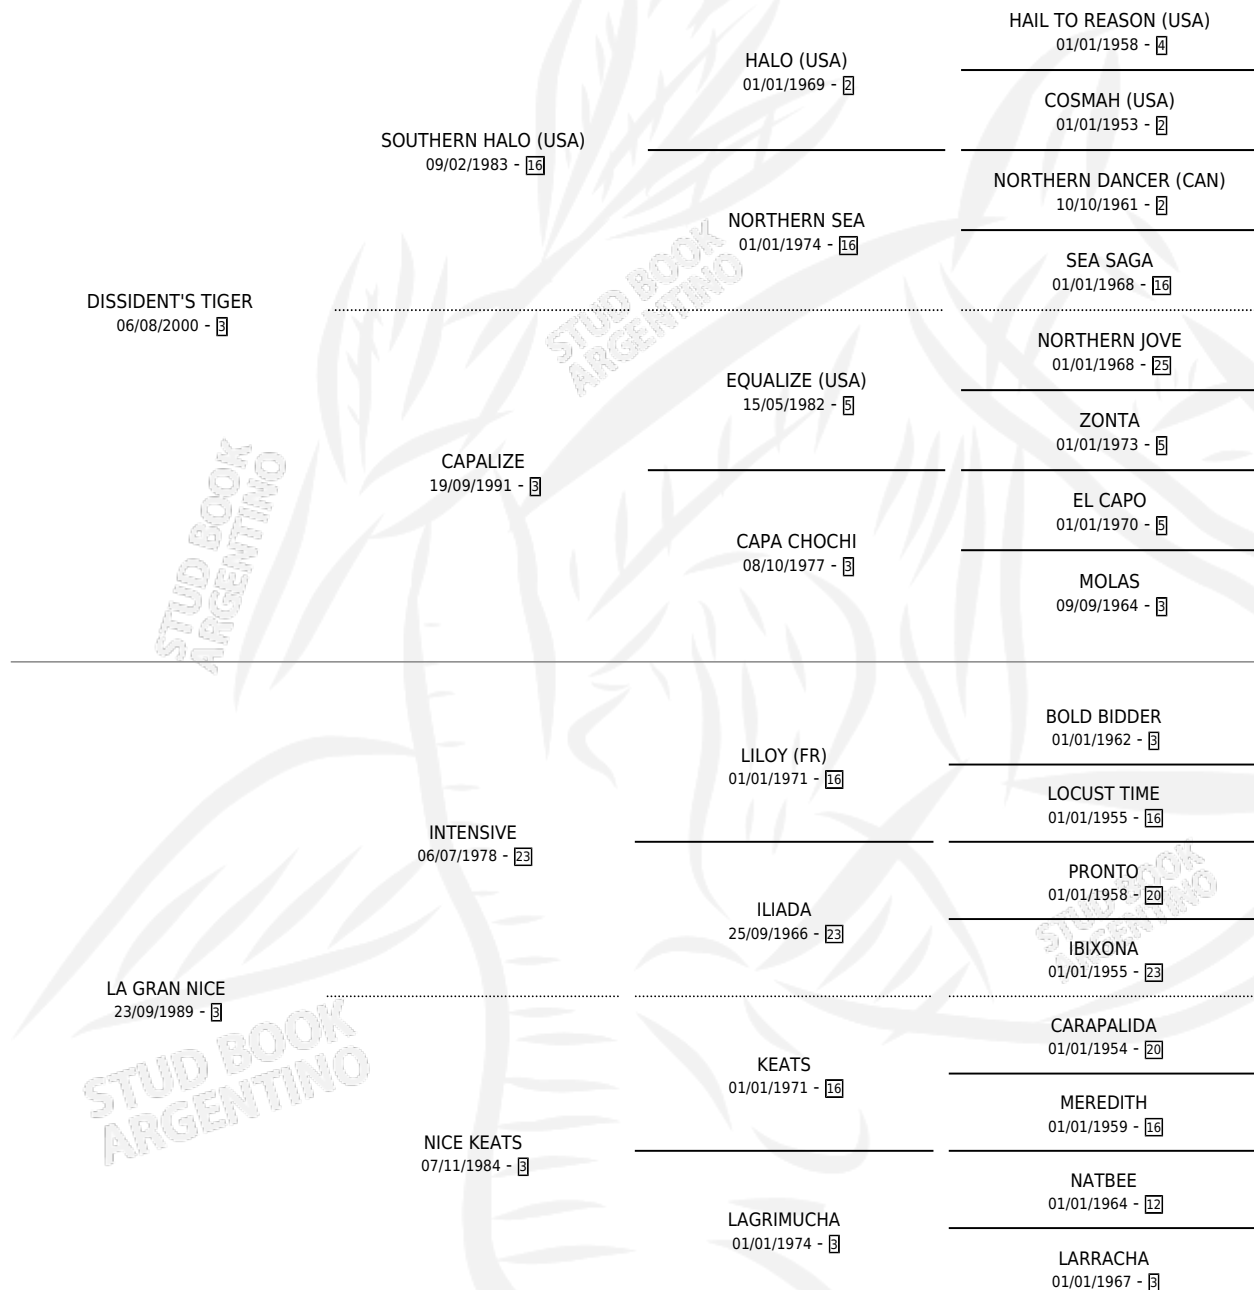

Lugar de nacimiento: El Zonda
Criador: El Zonda

~

HIJOS

	MACHOS	HEMBRAS
1 NACIERON	1	0
1 CORRIERON	1	0

SIN ACTUACIONES

PEDIGREE

CAMPAÑA

Solo carreras oficiales de Argentina