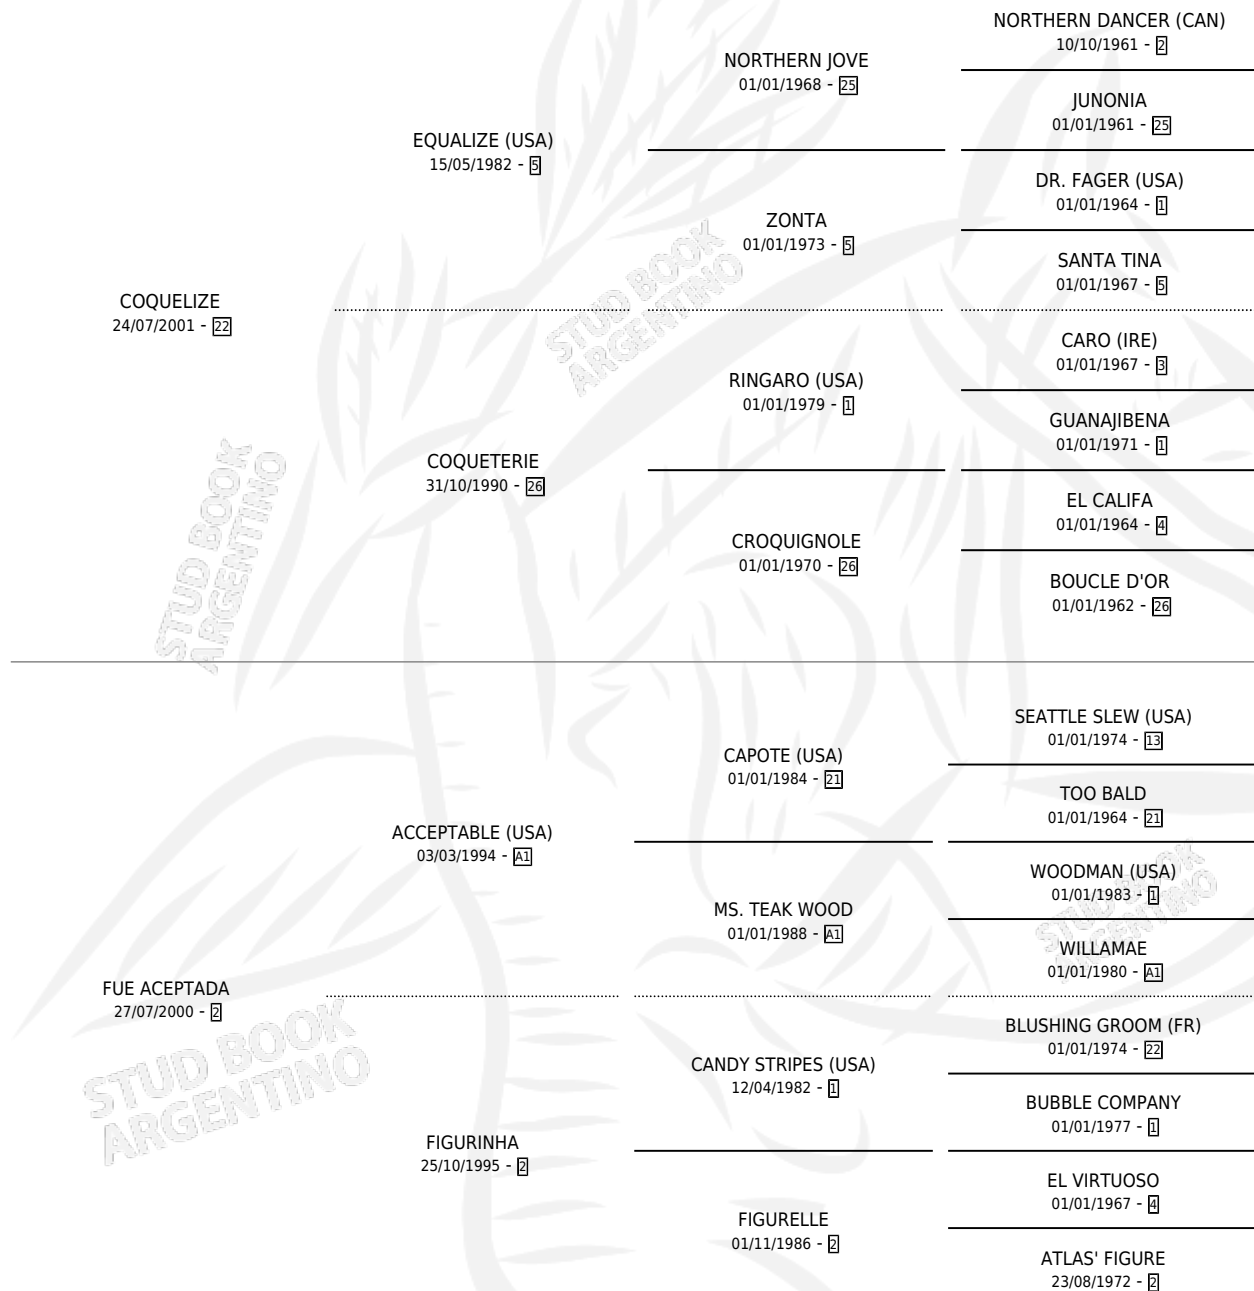

LA ACOMPAÑADA

por COQUELIZE y FUE ACEPTADA por ACCEPTABLE (USA)

Argentina · Hembra · Zaino · SP · 29/10/2009
Familia 2-n · Volumen 40

ESTADO

TIPIFICACIÓN SANGUÍNEA	X
TIPIFICACIÓN POR ADN	X
PASAPORTE	X
IDENTIFICACIÓN POR MICROCHIP	X
REPRODUCTOR	X

Lugar de nacimiento: El Bendito

Criador: Sin dato

PEDIGREE

LA ACOMPAÑADA

Datos oficiales del Stud Book Argentino

Documento generado el 02/05/2026

studbook.org.ar