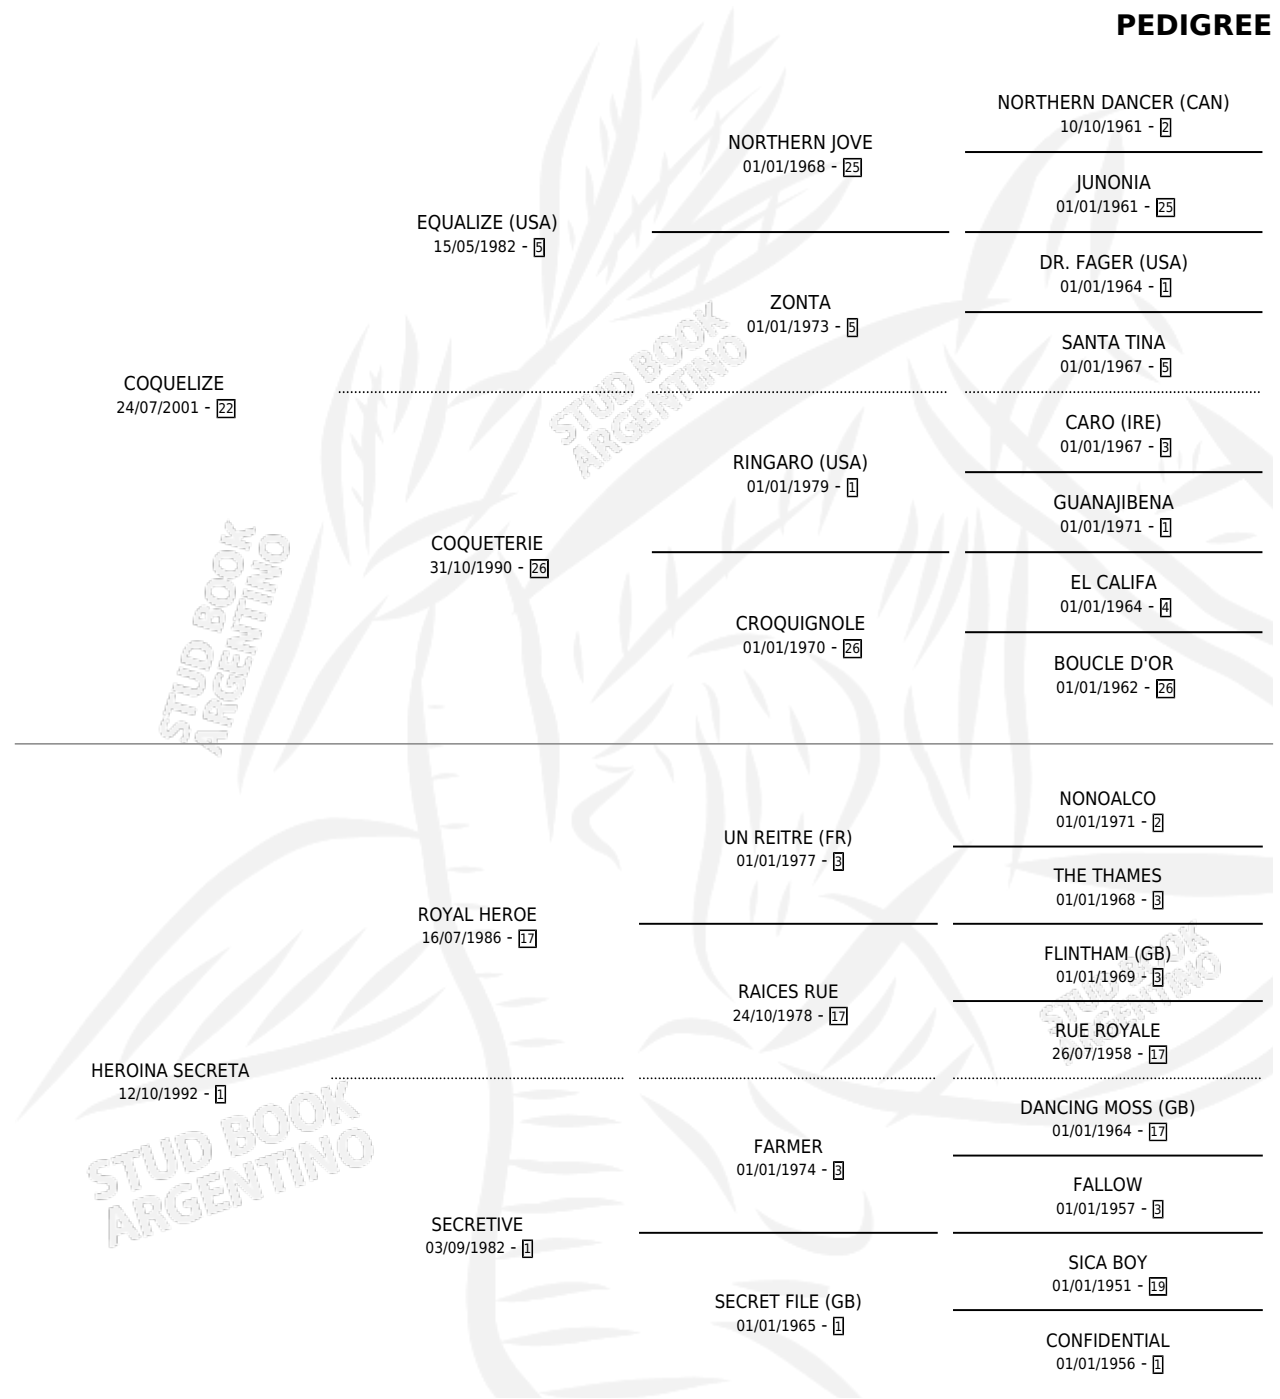

SUPER COCO

por COQUELIZE y HEROINA SECRETA por ROYAL HEROE

Argentina · Macho · Tordillo · SP · 09/11/2009
Familia 1 · Volumen 40

ESTADO

TIPIFICACIÓN SANGUÍNEA	X
TIPIFICACIÓN POR ADN	✓
PASAPORTE	✓
IDENTIFICACIÓN POR MICROCHIP	✓
REPRODUCTOR	X

Lugar de nacimiento: El Bendito

Criador: Sin dato

PEDIGREE

CAMPAÑA

Solo carreras oficiales de Argentina

POR EDAD

EDAD	CC	1°	2°	3°	4°	5°	NP	CLC	CLG	CLCG1	CLGG1	IMPORTE	GANANCIA / CC
4 AÑOS	6	1	0	1	0	0	4	0	0	0	0	\$44,000	\$7,333
5 AÑOS	1	1	0	0	0	0	0	0	0	0	0	\$25,000	\$25,000
TOTALES	7	2	0	1	0	0	4	0	0	0	0	\$69,000	\$9,857
%		28.6%	0.0%	14.3%	0.0%	0.0%	57.1%	0.0%	0.0%	0.0%	0.0%		