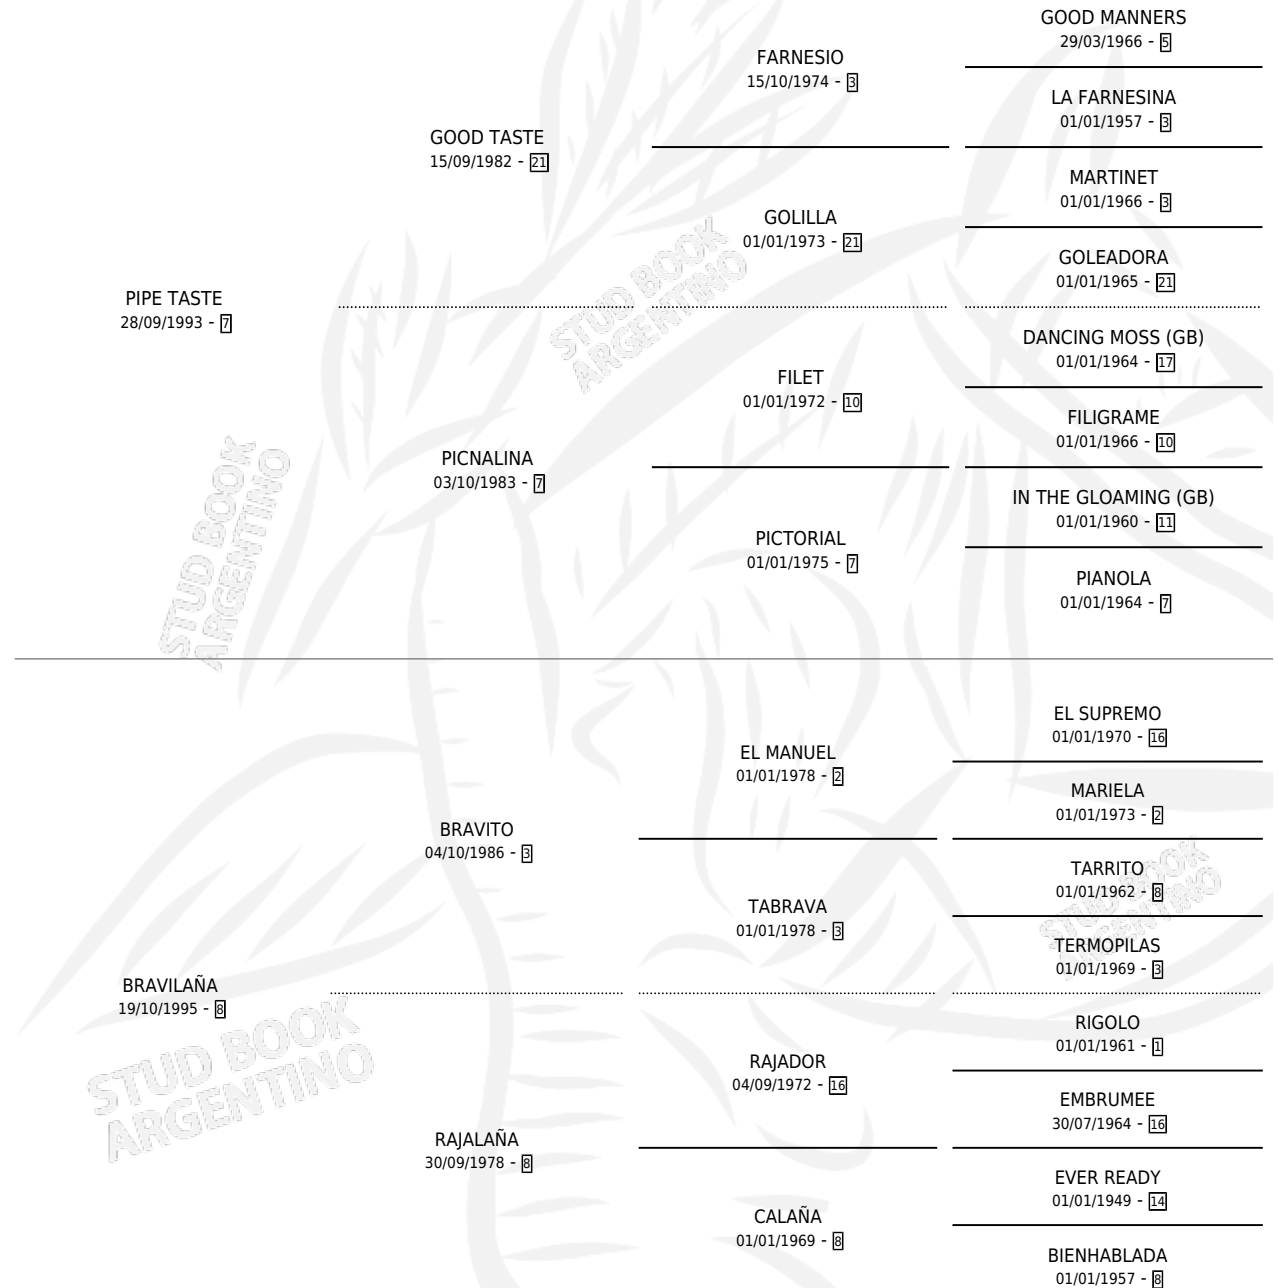

PIPA LAÑA

por PIPE TASTE y BRAVILAÑA por BRAVITO

Argentina · Hembra · Tordillo · SP · 20/10/2009
Familia 8-c · Volumen 40

ESTADO

TIPIFICACIÓN SANGUÍNEA	X
TIPIFICACIÓN POR ADN	✓
PASAPORTE	✓
IDENTIFICACIÓN POR MICROCHIP	✓
REPRODUCTOR	✓

Lugar de nacimiento: El Cañadon

Criador: El Cañadon

PEDIGREE

CAMPAÑA

Solo carreras oficiales de Argentina

POR EDAD

EDAD	CC	1°	2°	3°	4°	5°	NP	CLC	CLG	CLCG1	CLGG1	IMPORTE	GANANCIA / CC
3 AÑOS	1	0	0	0	0	0	1	0	0	0	0	\$0	\$0
TOTALES	1	0	0	0	0	0	1	0	0	0	0	\$0	\$0
%		0.0%	0.0%	0.0%	0.0%	0.0%	100%	0.0%	0.0%	0.0%	0.0%		