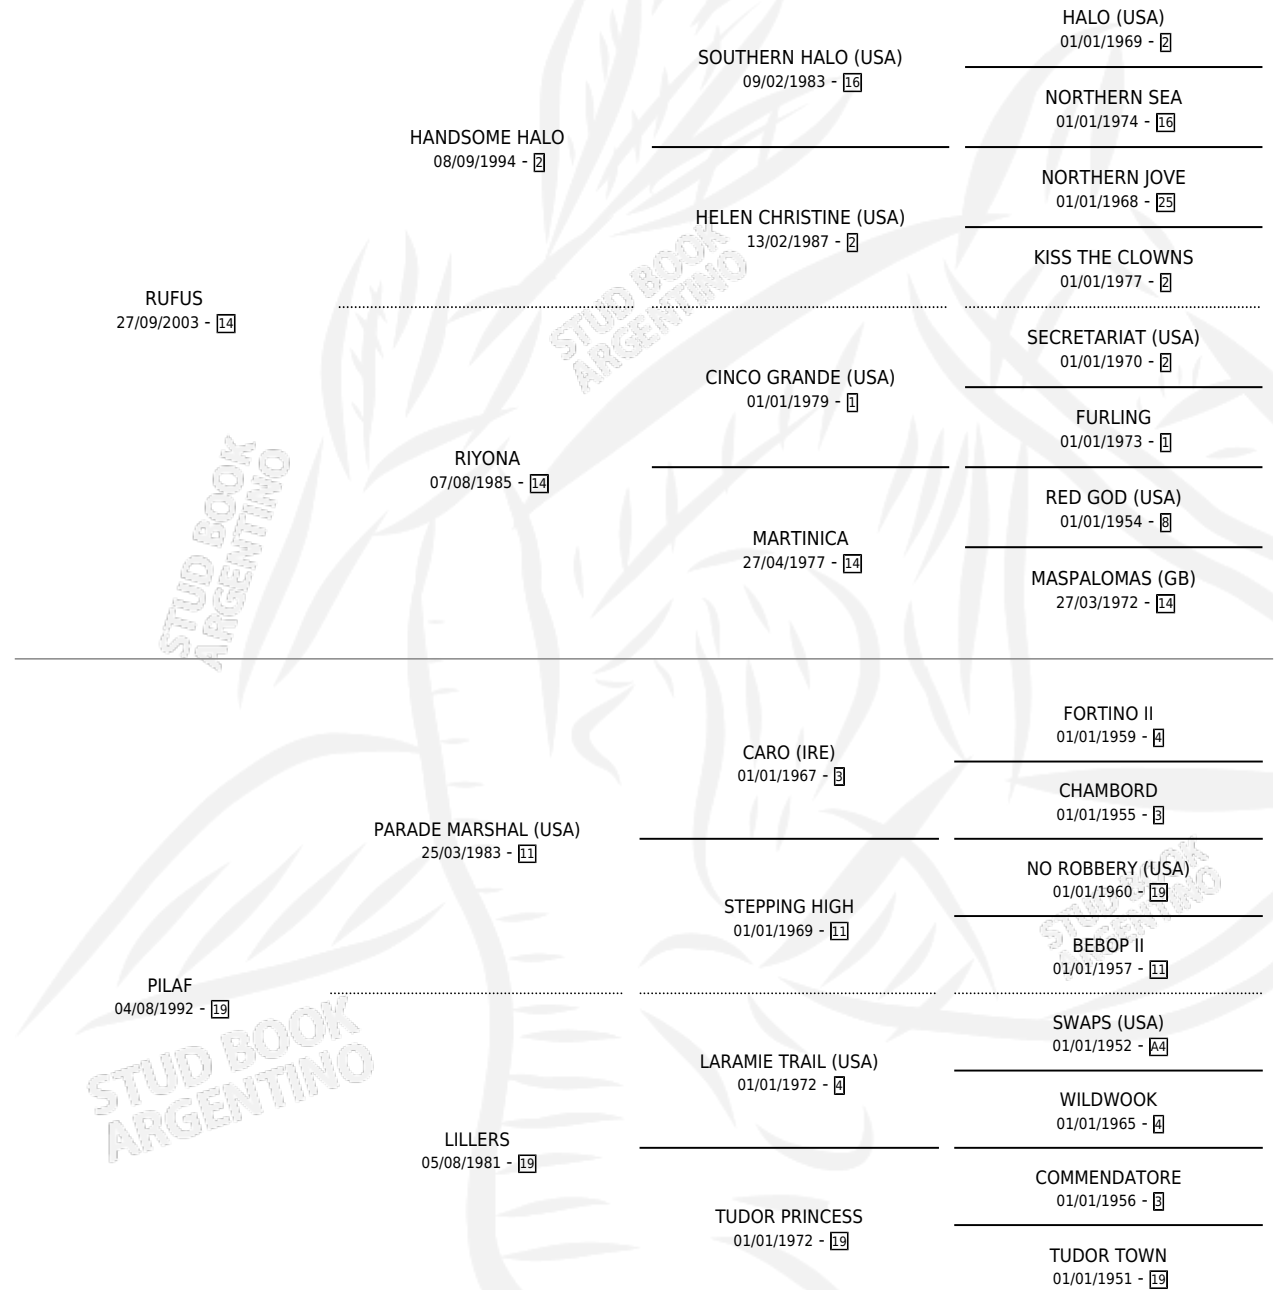

LA IMPRONTA

por RUFUS y PILAF por PARADE MARSHAL (USA)

Argentina · Hembra · Alazan · SP · 21/10/2009
Familia 19-c · Volumen 40

ESTADO

TIPIFICACIÓN SANGUÍNEA	X
TIPIFICACIÓN POR ADN	✓
PASAPORTE	✓
IDENTIFICACIÓN POR MICROCHIP	✓
REPRODUCTOR	X

Lugar de nacimiento: Del Carmen

Criador: Giraudo Jose Tito

PEDIGREE

LA IMPRONTA

Datos oficiales del Stud Book Argentino

Documento generado el 26/04/2026

studbook.org.ar