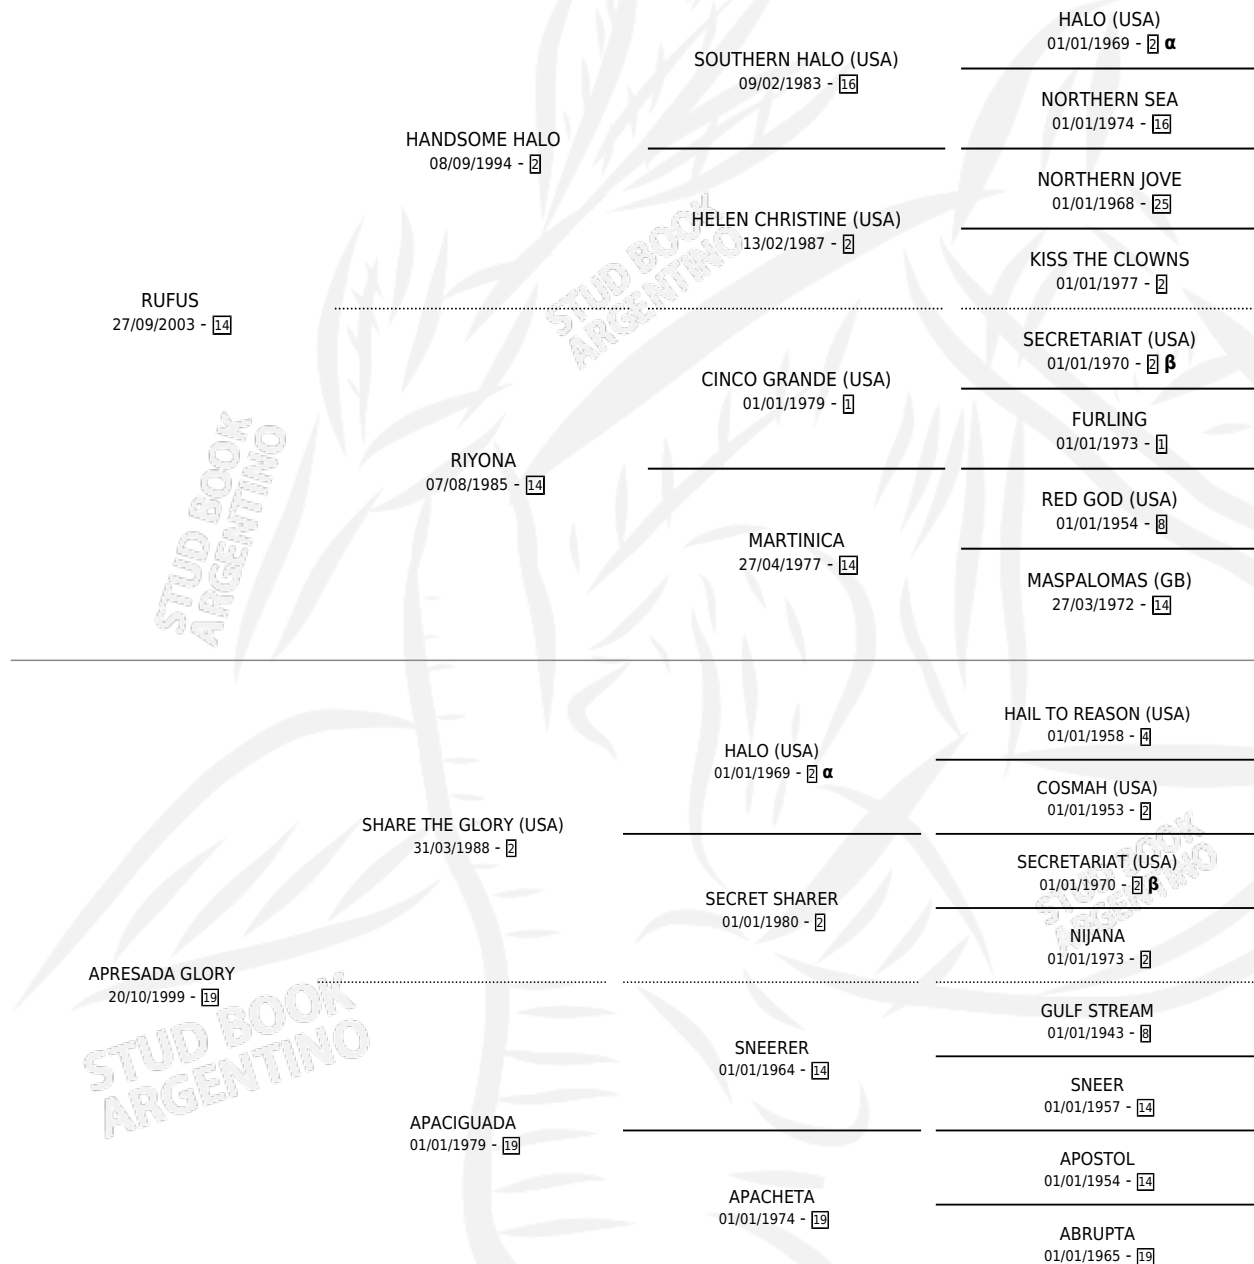

EL CANALLA

por RUFUS y APRESADA GLORY por SHARE THE GLORY (USA)

Argentina · Macho · Zaino · SP · 11/09/2009
Familia 19-c · Volumen 40

ESTADO

TIPIFICACIÓN SANGUÍNEA	X
TIPIFICACIÓN POR ADN	✓
PASAPORTE	✓
IDENTIFICACIÓN POR MICROCHIP	✓
REPRODUCTOR	X

Lugar de nacimiento: Del Carmen

Criador: Giraudo Jose Tito, Giraudo Jorge Alberto y Giraudo Luis Maria

PEDIGREE

INBREEDING : α, β

CAMPAÑA

Solo carreras oficiales de Argentina

POR EDAD

EDAD	CC	1°	2°	3°	4°	5°	NP	CLC	CLG	CLCG1	CLGG1	IMPORTE	GANANCIA / CC
3 AÑOS	3	0	0	0	0	0	3	0	0	0	0	\$0	\$0
4 AÑOS	3	0	0	0	0	1	2	0	0	0	0	\$690	\$230
5 AÑOS	7	0	0	2	2	1	2	0	0	0	0	\$17,049	\$2,436
6 AÑOS	3	0	1	0	0	0	2	0	0	0	0	\$5,023	\$1,674
TOTALES	16	0	1	2	2	2	9	0	0	0	0	\$22,762	\$1,423
%		0.0%	6.3%	12.5%	12.5%	12.5%	56.3%	0.0%	0.0%	0.0%	0.0%		

Placés en La Punta y Palermo en 16 carreras disputadas.

POR DISTANCIA

HIPODROMO	CC	1°	2°	3°	4°	5°	NP	CLC	CLG	CLCG1	CLGG1	IMPORTE
LA PUNTA	12	0	1	1	0	2	8	0	0	0	0	\$9,162
1000 MTS	4	0	1	0	0	1	2	0	0	0	0	\$5,713
1300 MTS	2	0	0	0	0	0	2	0	0	0	0	\$0
1400 MTS	2	0	0	0	0	0	2	0	0	0	0	\$0
1200 MTS	4	0	0	1	0	1	2	0	0	0	0	\$3,449
PALERMO	3	0	0	1	1	0	1	0	0	0	0	\$9,300
1400 MTS	1	0	0	0	1	0	0	0	0	0	0	\$3,100
1200 MTS	2	0	0	1	0	0	1	0	0	0	0	\$6,200
LA PLATA	1	0	0	0	1	0	0	0	0	0	0	\$4,300
1000 MTS	1	0	0	0	1	0	0	0	0	0	0	\$4,300