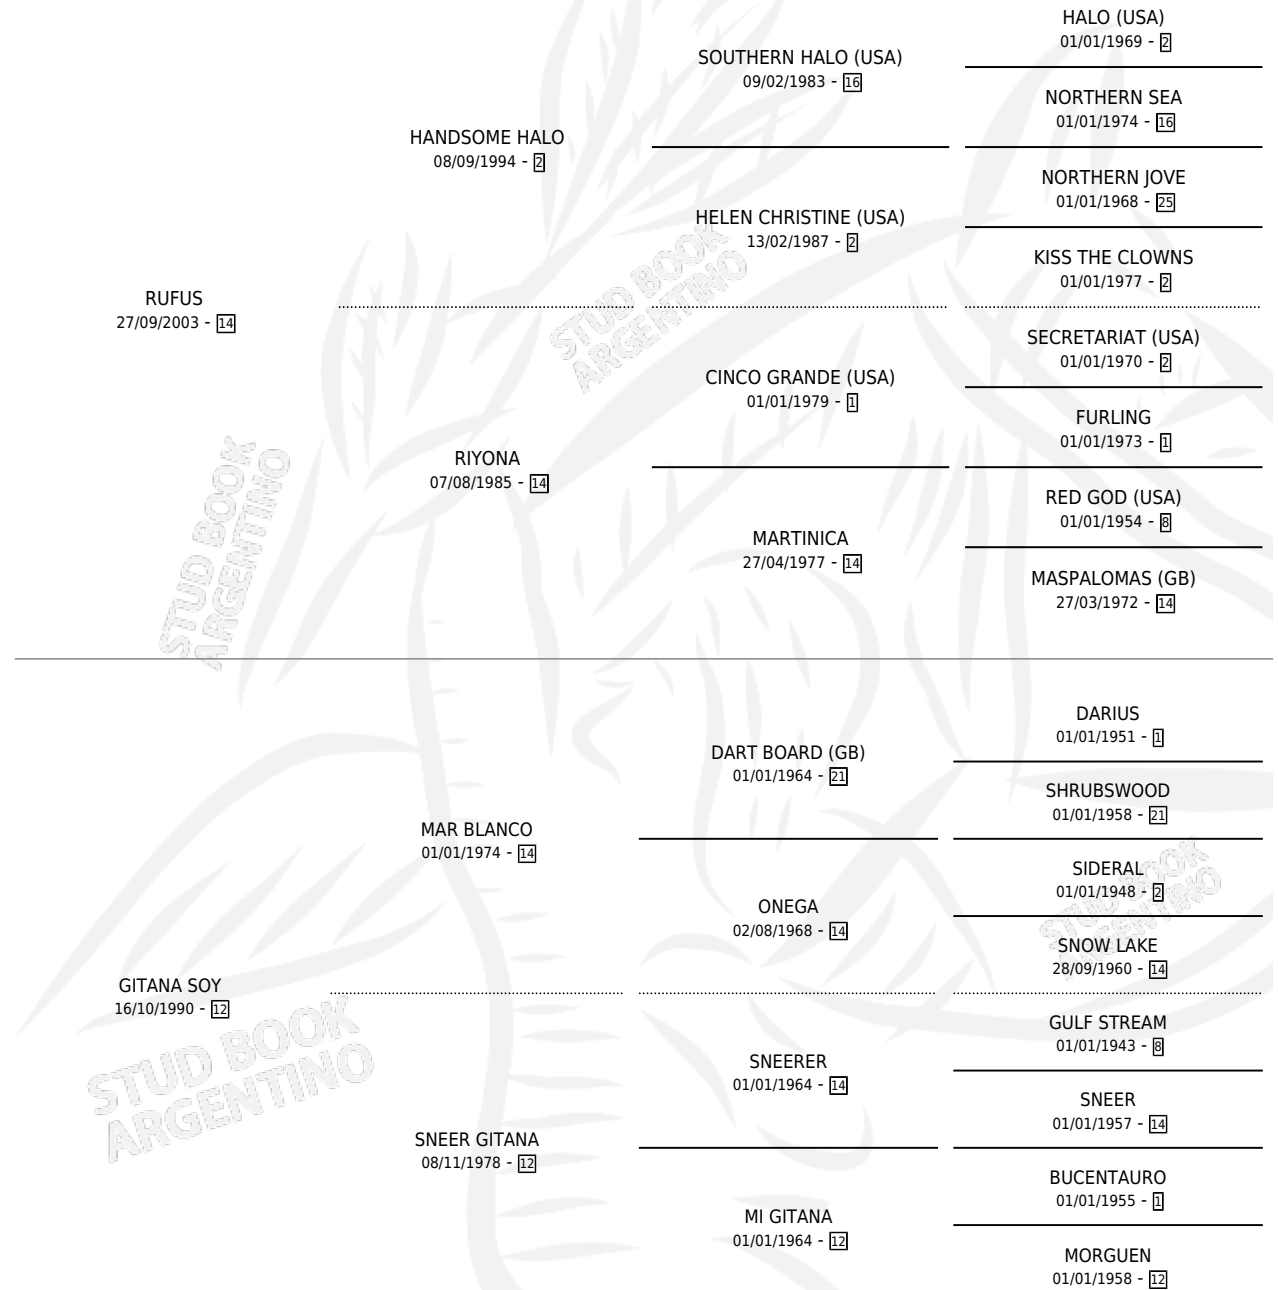

RUFINA SOY

por RUFUS y GITANA SOY por MAR BLANCO

Argentina · Hembra · Alazan · SP · 08/10/2009
Familia 12-a · Volumen 40

ESTADO

TIPIFICACIÓN SANGUÍNEA	X
TIPIFICACIÓN POR ADN	✓
PASAPORTE	✓
IDENTIFICACIÓN POR MICROCHIP	✓
REPRODUCTOR	✓

Lugar de nacimiento: Del Carmen

Criador: Sin dato

PEDIGREE