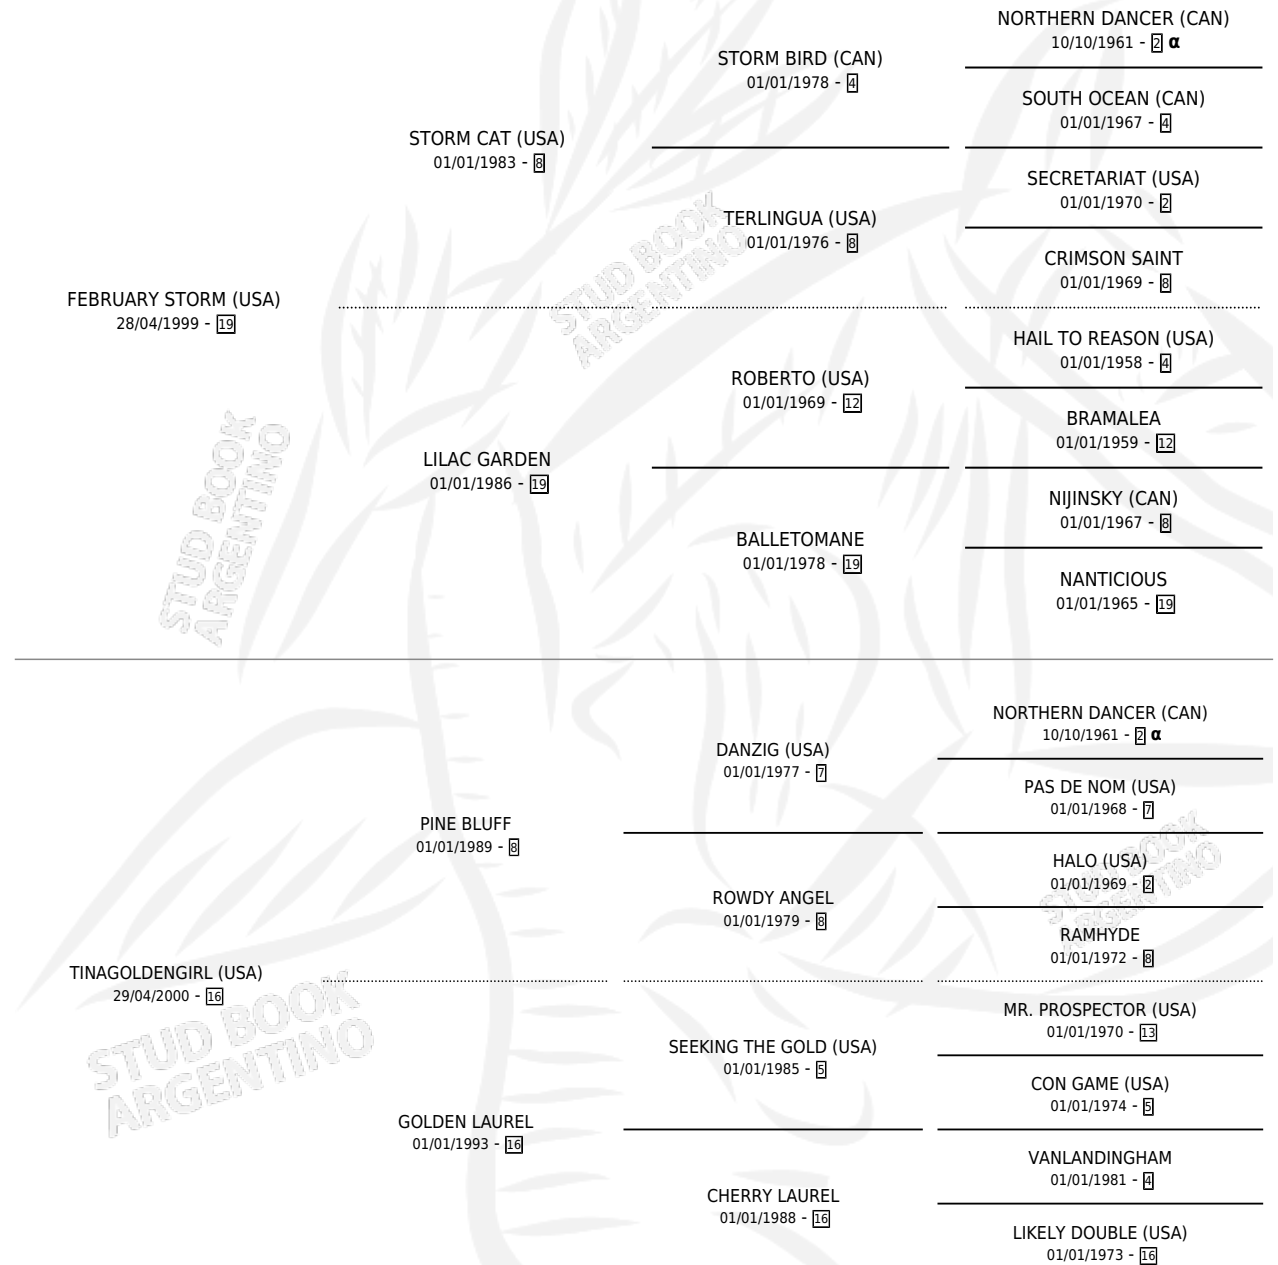

TINA'S

por **FEBRUARY STORM (USA)** y **TINAGOLDENGIRL (USA)**
por **PINE BLUFF**

Argentina · Hembra · Zaino · SP · 18/09/2009
Familia 16-g · Volumen 40

ESTADO

TIPIFICACIÓN SANGUÍNEA	X
TIPIFICACIÓN POR ADN	X
PASAPORTE	X
IDENTIFICACIÓN POR MICROCHIP	X
REPRODUCTOR	X

Lugar de nacimiento: Dilu
Criador: Dilu

PEDIGREE

INBREEDING : α

TINA'S

Datos oficiales del Stud Book Argentino

Documento generado el 15/05/2026

studbook.org.ar