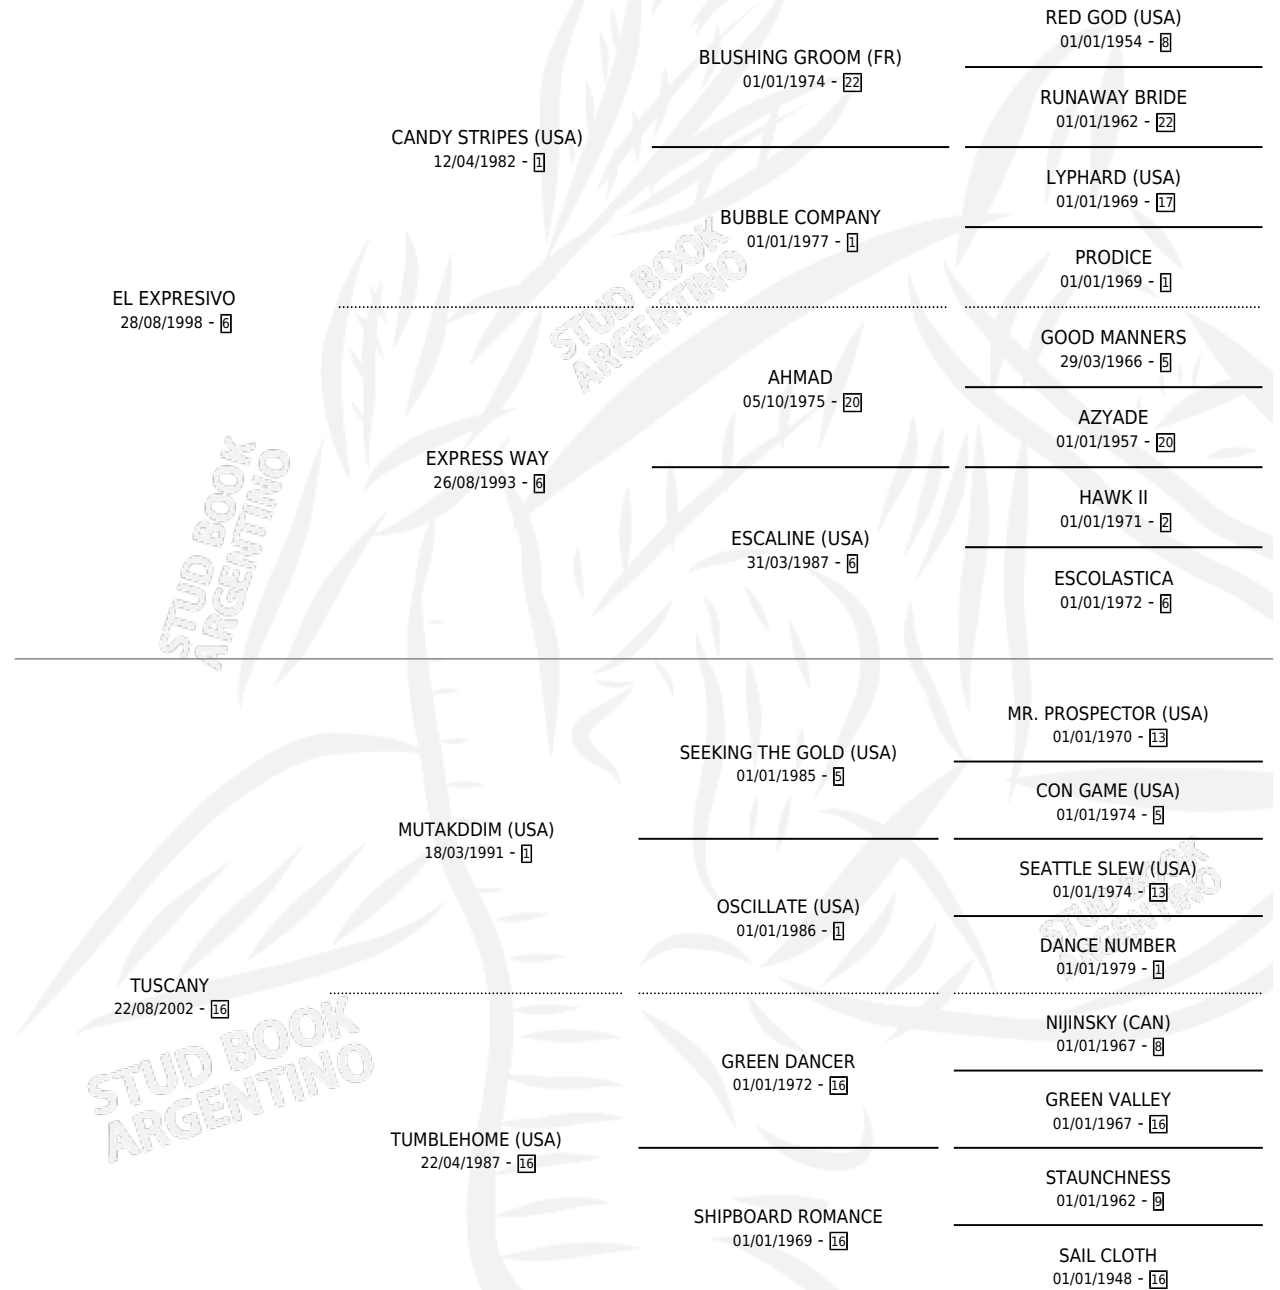

EL TOSCA

por **EL EXPRESIVO** y **TUSCANY** por **MUTAKDDIM (USA)**

Argentina · Macho · Alazan · SP · 25/10/2009
Familia 16-c · Volumen 40

ESTADO

TIPIFICACIÓN SANGUÍNEA	X
TIPIFICACIÓN POR ADN	✓
PASAPORTE	✓
IDENTIFICACIÓN POR MICROCHIP	✓
REPRODUCTOR	X

Lugar de nacimiento: David
Criador: David Fabian Osvaldo

PEDIGREE

CAMPAÑA

Solo carreras oficiales de Argentina

POR EDAD

EDAD	CC	1°	2°	3°	4°	5°	NP	CLC	CLG	CLCG1	CLGG1	IMPORTE	GANANCIA / CC
4 AÑOS	2	0	0	0	0	1	1	0	0	0	0	\$2,800	\$1,400
TOTALES	2	0	0	0	0	1	1	0	0	0	0	\$2,800	\$1,400
%		0.0%	0.0%	0.0%	0.0%	50.0%	50.0%	0.0%	0.0%	0.0%	0.0%		