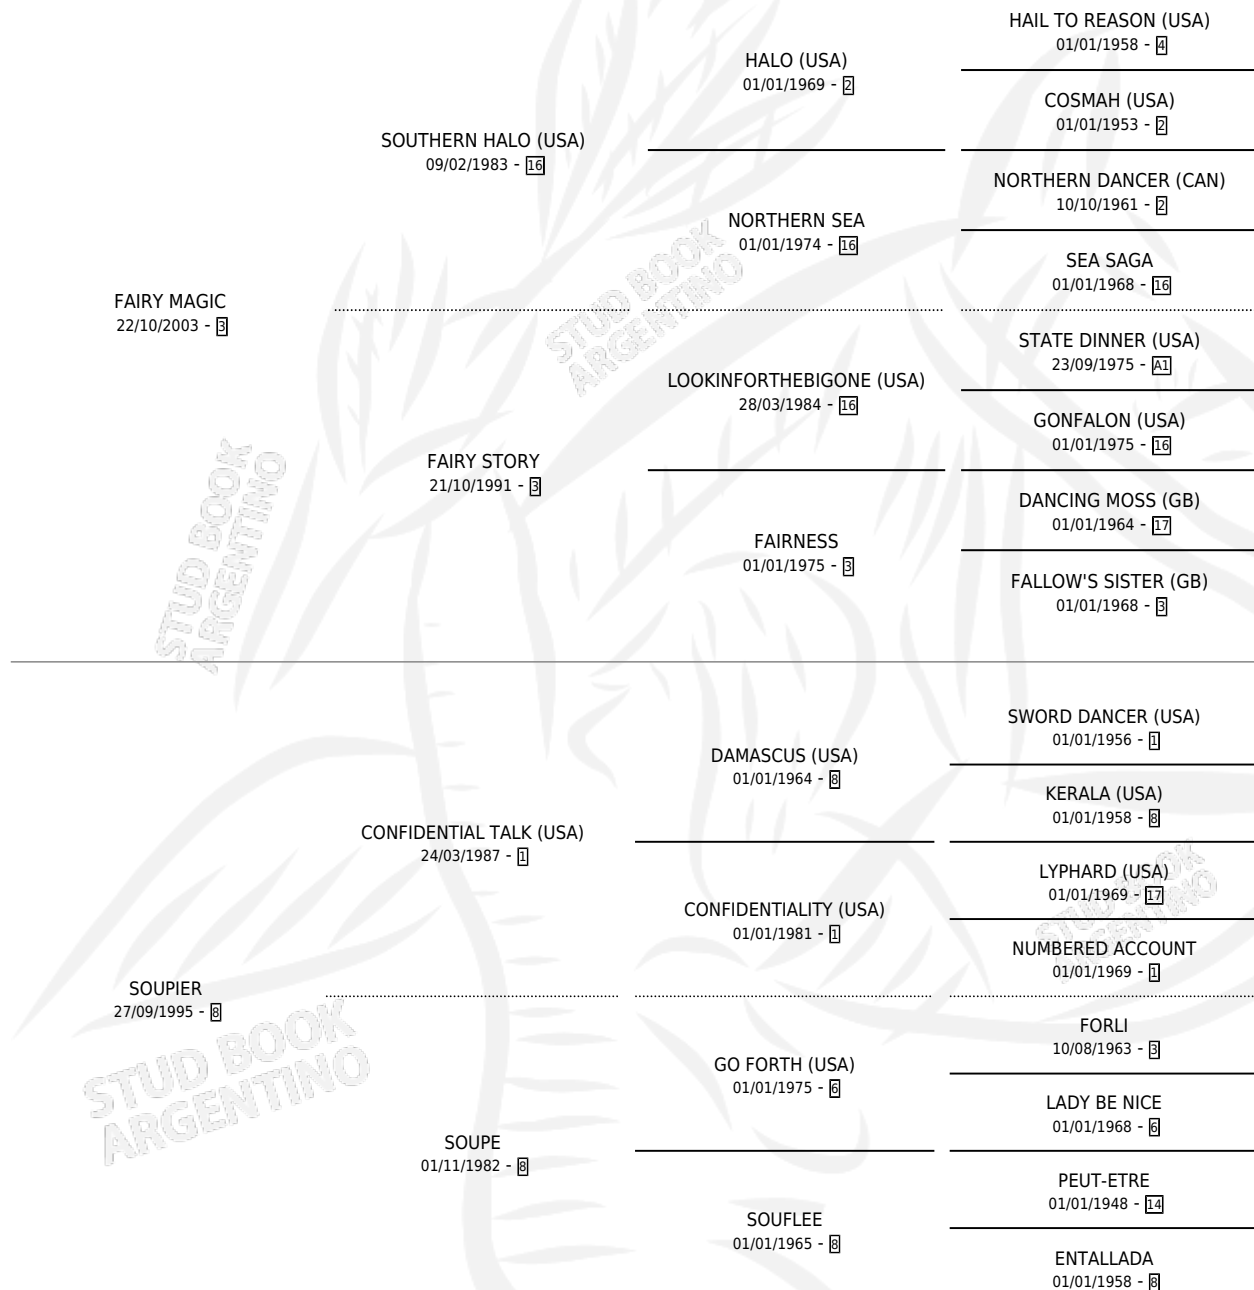

MR. MAGICO

por **FAIRY MAGIC** y **SOUPIER** por **CONFIDENTIAL TALK (USA)**

Argentina · Macho · Zaino · SP · 24/10/2009
Familia 8-j · Volumen 40

ESTADO

TIPIFICACIÓN SANGUÍNEA	X
TIPIFICACIÓN POR ADN	✓
PASAPORTE	✓
IDENTIFICACIÓN POR MICROCHIP	✓
REPRODUCTOR	X

Lugar de nacimiento: David
Criador: David Fabian Osvaldo

PEDIGREE

CAMPAÑA

Solo carreras oficiales de Argentina

POR EDAD

EDAD	CC	1°	2°	3°	4°	5°	NP	CLC	CLG	CLCG1	CLGG1	IMPORTE	GANANCIA / CC
5 AÑOS	3	0	0	0	0	0	3	0	0	0	0	\$0	\$0
TOTALES	3	0	0	0	0	0	3	0	0	0	0	\$0	\$0
%		0.0%	0.0%	0.0%	0.0%	0.0%	100%	0.0%	0.0%	0.0%	0.0%		