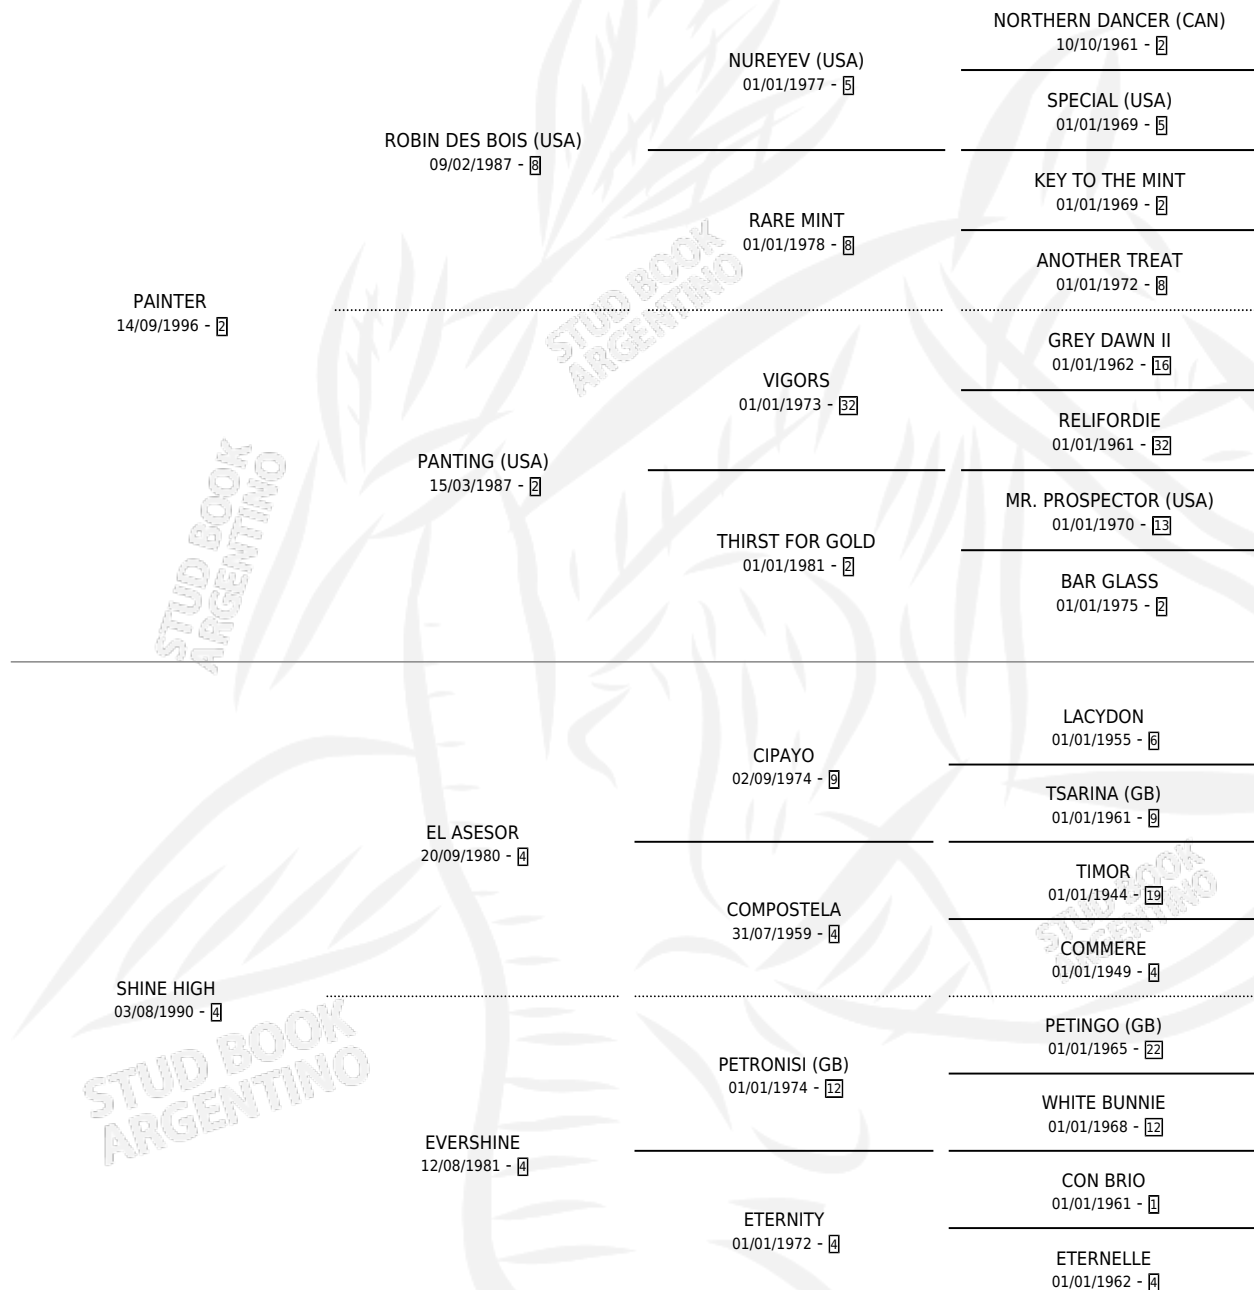

BRILLA ALTO

por PAINTER y SHINE HIGH por EL ASESOR

Argentina · Hembra · Alazan · SP · 30/10/2009
Familia 4-k · Volumen 40

ESTADO

TIPIFICACIÓN SANGUÍNEA	X
TIPIFICACIÓN POR ADN	✓
PASAPORTE	✓
IDENTIFICACIÓN POR MICROCHIP	✓
REPRODUCTOR	✓

Lugar de nacimiento: El Calden
Criador: Scarpello Gustavo Edgardo

~

HIJOS

	MACHOS	HEMBRAS
1 NACIERON	1	0

SIN ACTUACIONES

PEDIGREE