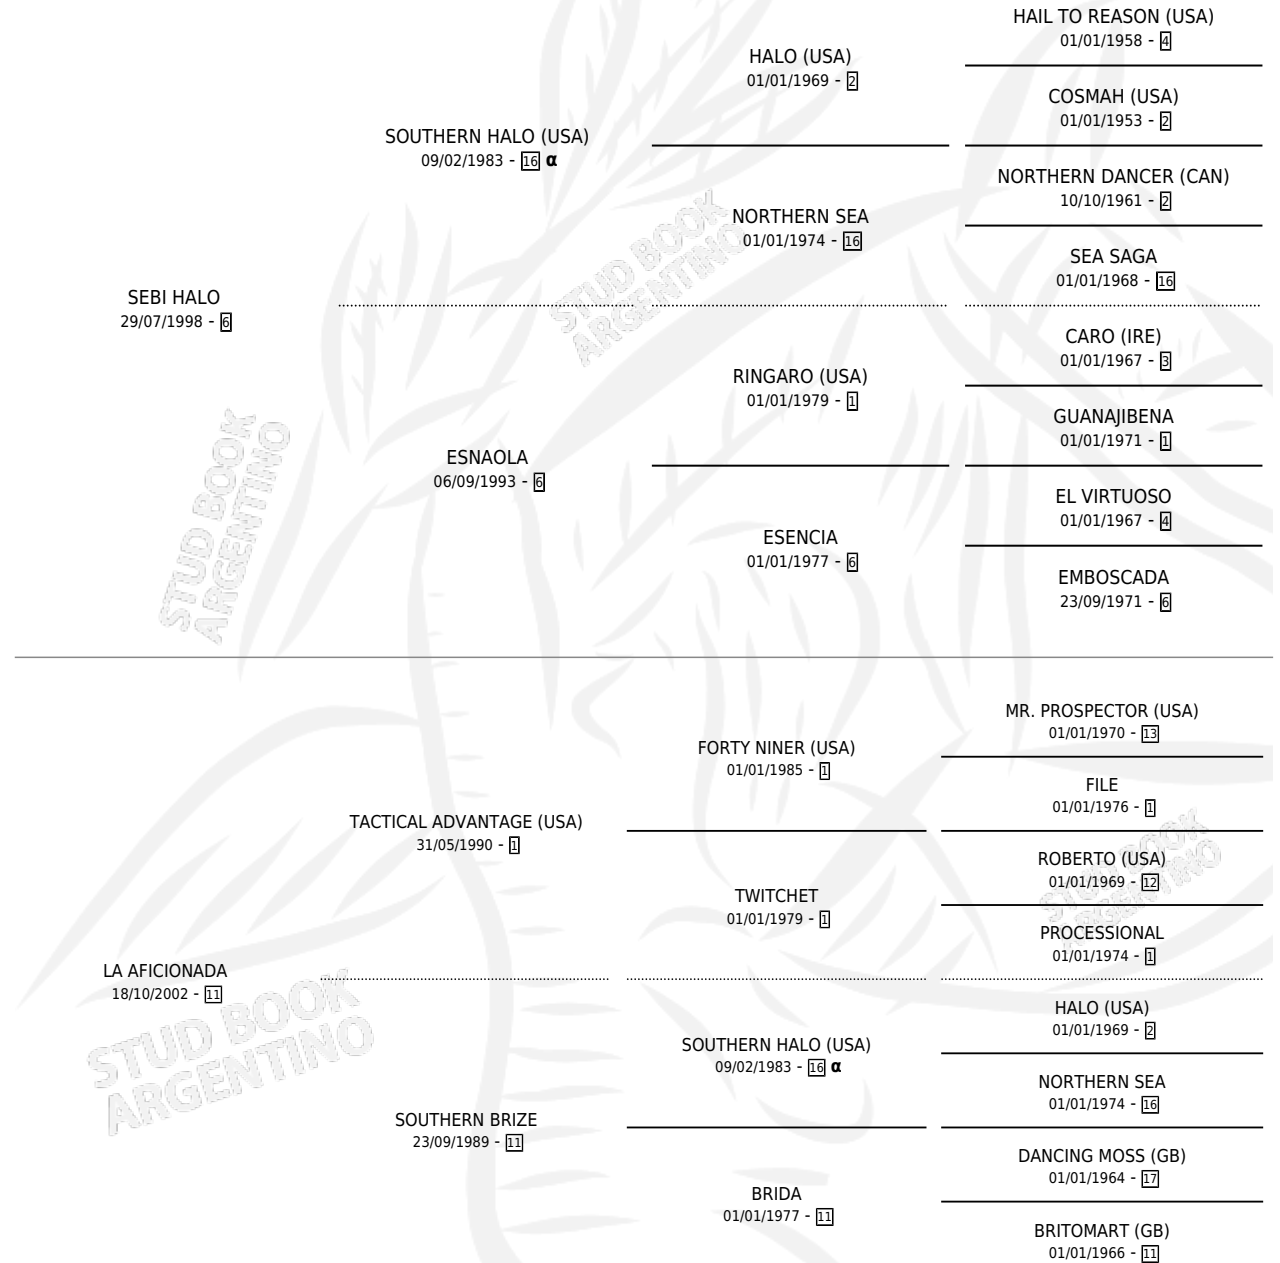

SEBI AFICIONADA

por SEBI HALO y LA AFICIONADA por TACTICAL
ADVANTAGE (USA)

Argentina · Hembra · Zaino · SP · 18/10/2009
Familia 11-c · Volumen 40

ESTADO

TIPIFICACIÓN SANGUÍNEA	X
TIPIFICACIÓN POR ADN	✓
PASAPORTE	✓
IDENTIFICACIÓN POR MICROCHIP	✓
REPRODUCTOR	X

Lugar de nacimiento: El Paraiso

Criador: Sin dato

PEDIGREE

INBREEDING : α

CAMPAÑA

Solo carreras oficiales de Argentina

POR EDAD

EDAD	CC	1°	2°	3°	4°	5°	NP	CLC	CLG	CLCG1	CLGG1	IMPORTE	GANANCIA / CC
3 AÑOS	1	0	0	0	0	0	1	0	0	0	0	\$0	\$0
TOTALES	1	0	0	0	0	0	1	0	0	0	0	\$0	\$0
%		0.0%	0.0%	0.0%	0.0%	0.0%	100%	0.0%	0.0%	0.0%	0.0%		