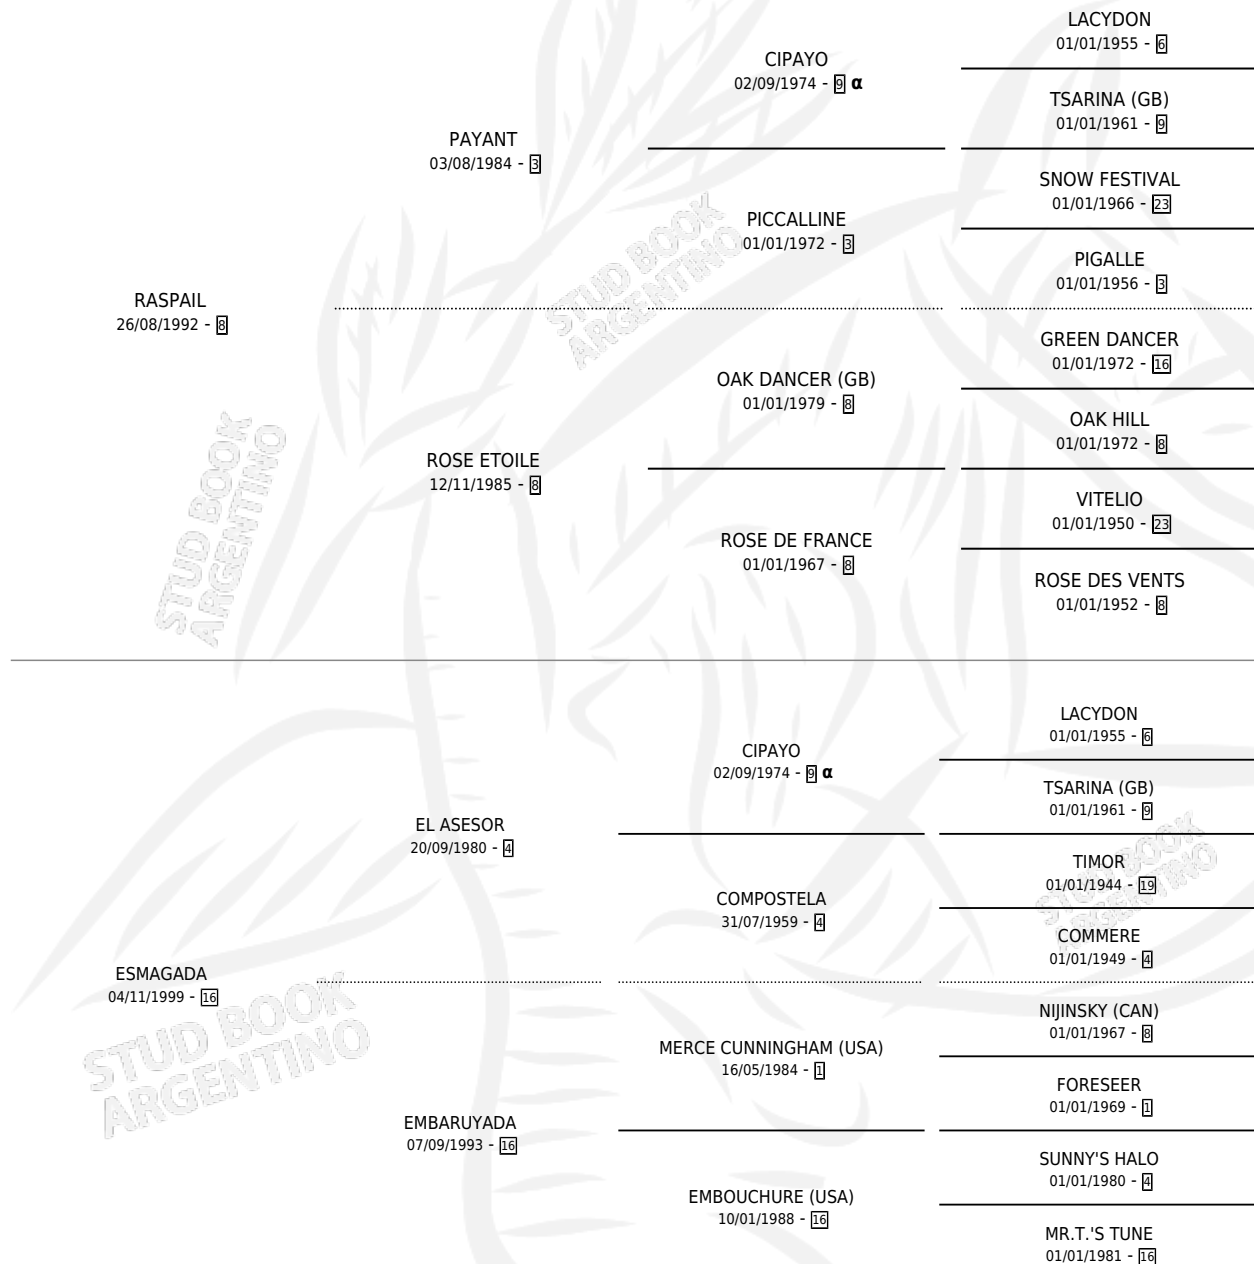

MAGO ARGENTINO

por RASPAIL y ESMAGADA por EL ASESOR

Argentina · Macho · Zaino · SP · 26/11/2009
Familia 16-c · Volumen 40

ESTADO

TIPIFICACIÓN SANGUÍNEA	X
TIPIFICACIÓN POR ADN	✓
PASAPORTE	✓
IDENTIFICACIÓN POR MICROCHIP	✓
REPRODUCTOR	X

Lugar de nacimiento: Abra El Hinojo
Criador: Sola Carlos Martin

PEDIGREE

INBREEDING : α

MAGO ARGENTINO

Datos oficiales del Stud Book Argentino

Documento generado el 14/05/2026

studbook.org.ar