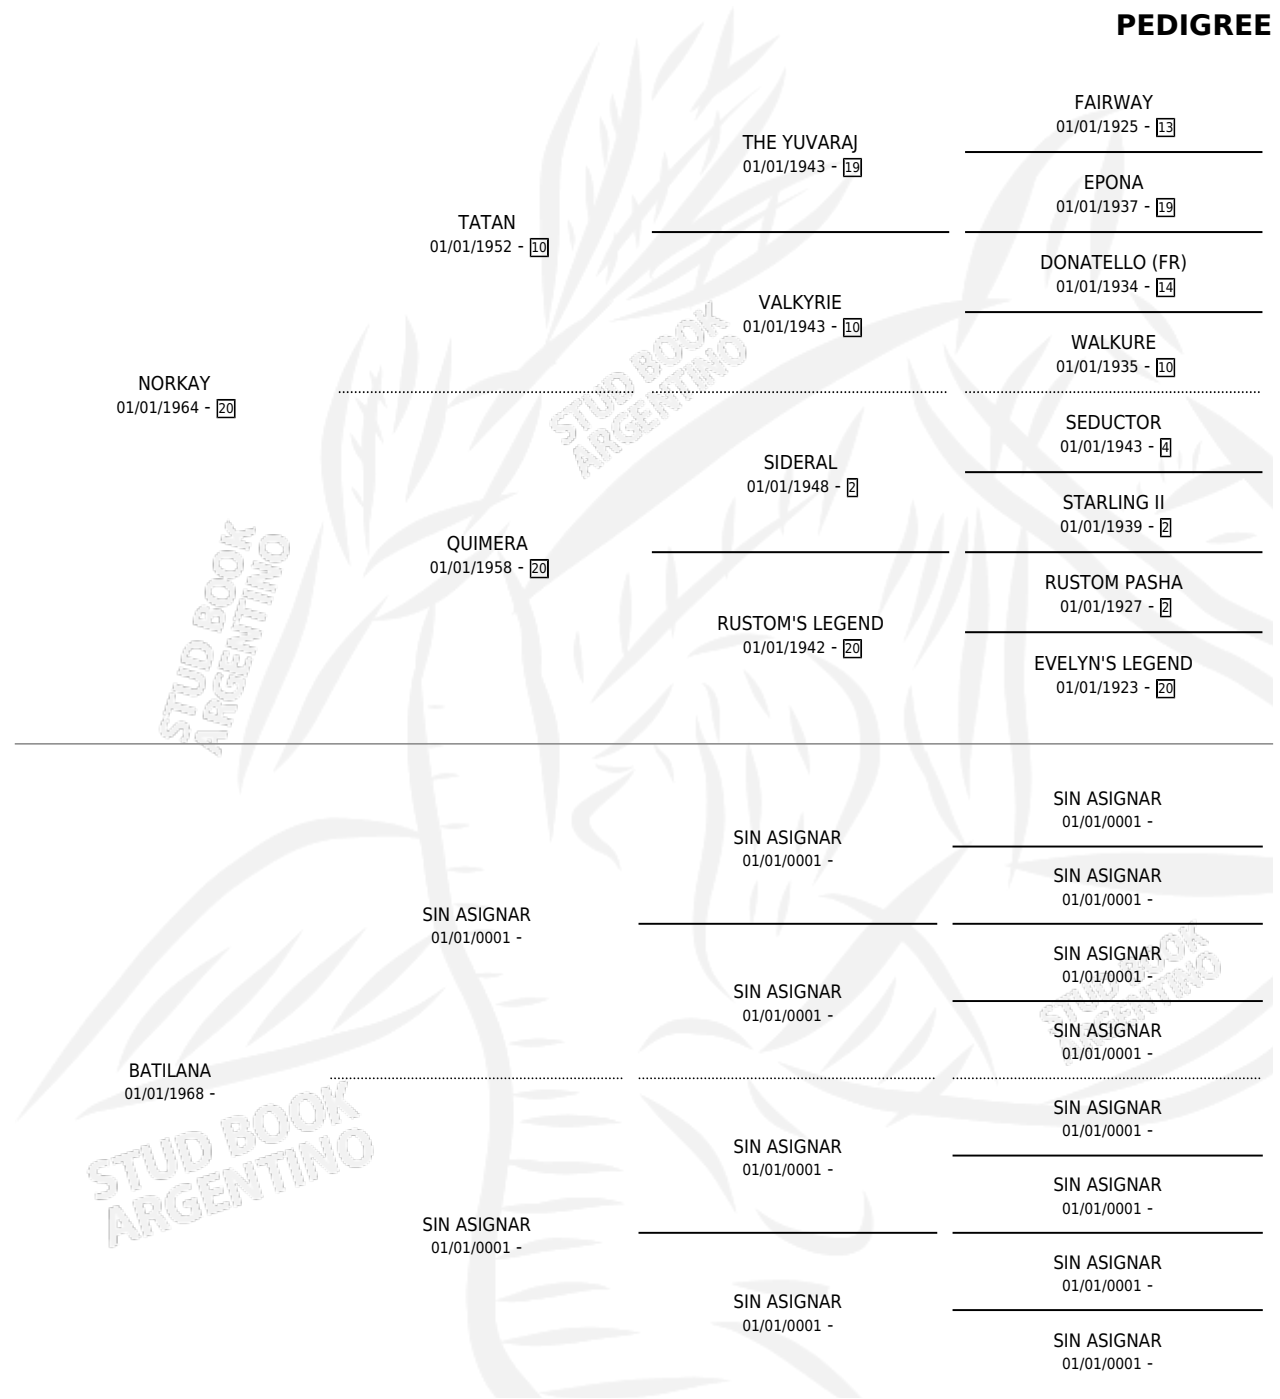

BATIMANINI

PEDIGREE

por NORKAY y BATILANA por SIN ASIGNAR

Argentina · Hembra · Alazan · SP · 01/01/1975
Familia · Volumen 29

ESTADO

TIPIFICACIÓN SANGUÍNEA	X
TIPIFICACIÓN POR ADN	X
PASAPORTE	X
IDENTIFICACIÓN POR MICROCHIP	X
REPRODUCTOR	✓

Lugar de nacimiento: Campo particular

Criador: Scarpello Salvador

~

HIJOS

	MACHOS	HEMBRAS
3 NACIERON	0	3
SIN ACTUACIONES		

S

mientos 2 / Efectividad 50.00%

PADRILLO	PRODUCTO	CRIADOR	1ER SERVICIO	ÚLTIMO SERVICIO
SHIRE	∅		24/08/1987	25/08/1987
BATIMANINI			21/10/1986	07/11/1986
SHIRE	VA (H Z, 25/09/1986)	ASOCIACION COOPERATIVA DE CRIADORES DE CABALLOS DE CARRERA	18/09/1985	09/10/1985