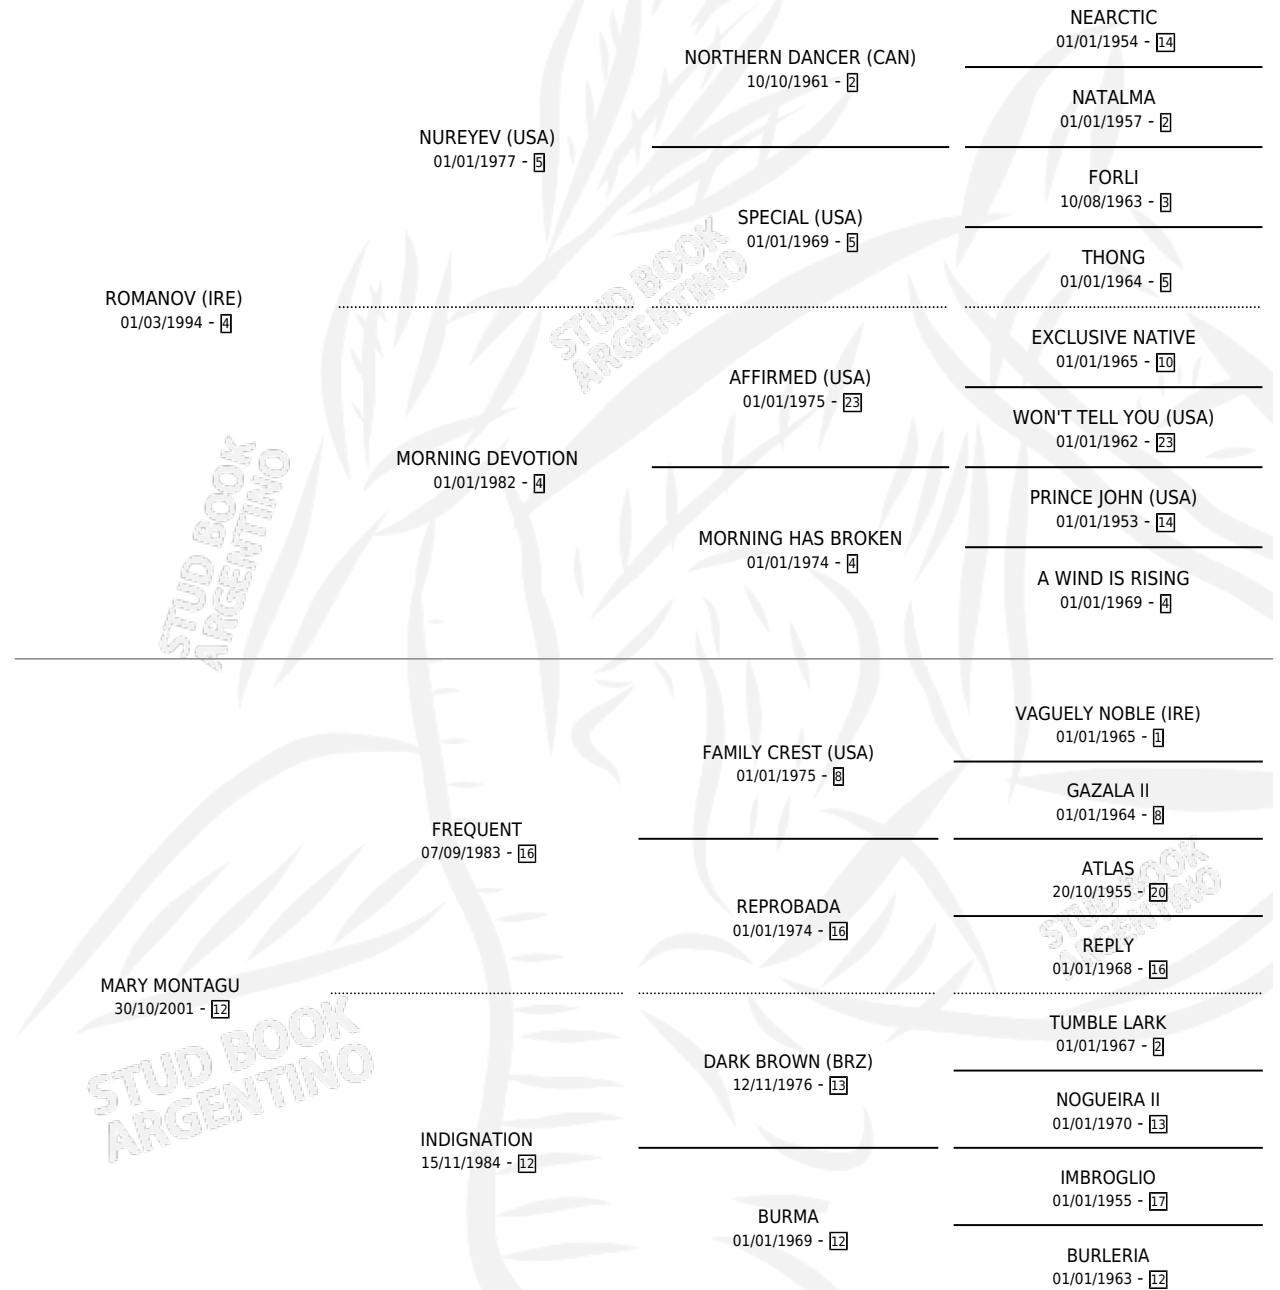

DUROVA

por ROMANOV (IRE) y MARY MONTAGU por FREQUENT

Argentina · Hembra · Alazan · SP · 01/10/2009
Familia 12-d · Volumen 40

ESTADO

TIPIFICACIÓN SANGUÍNEA	X
TIPIFICACIÓN POR ADN	X
PASAPORTE	X
IDENTIFICACIÓN POR MICROCHIP	X
REPRODUCTOR	X

Lugar de nacimiento: Saint Francis

Criador: Saint Francis

PEDIGREE

DUROVA

Datos oficiales del Stud Book Argentino

Documento generado el 25/04/2026

studbook.org.ar