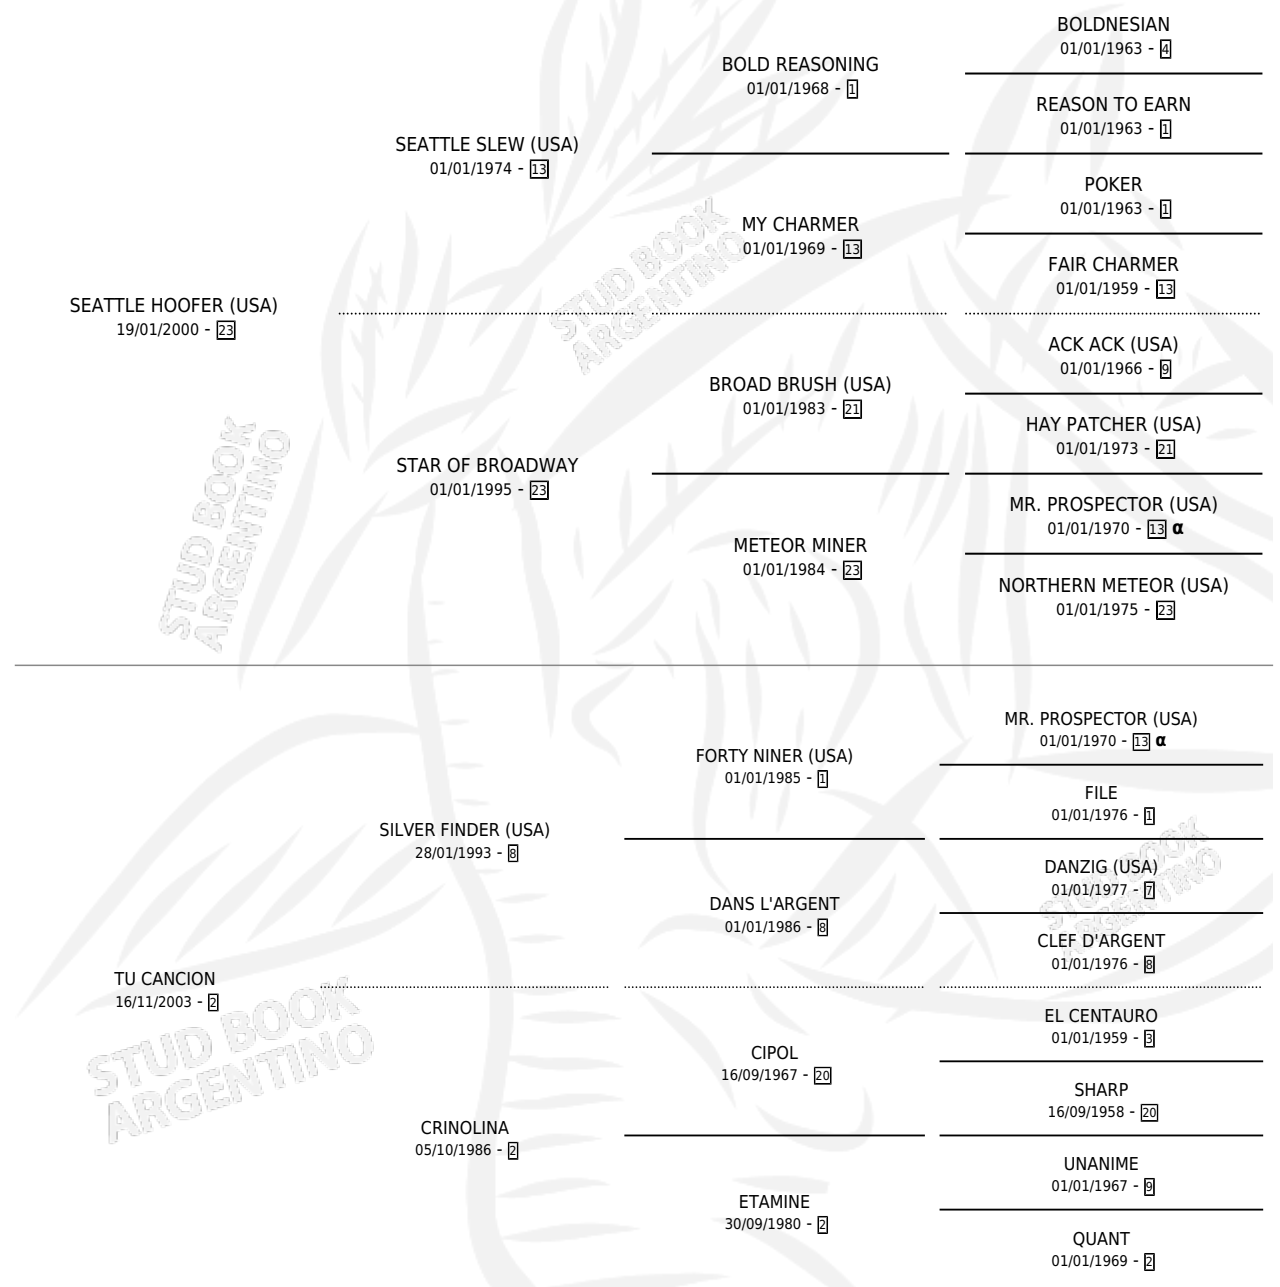

TEMA NUEVO

por SEATTLE HOOFER (USA) y TU CANCION por SILVER FINDER (USA)

Argentina · Macho · Zaino · SP · 10/10/2009
Familia 2-h · Volumen 40

ESTADO

TIPIFICACIÓN SANGUÍNEA	X
TIPIFICACIÓN POR ADN	✓
PASAPORTE	✓
IDENTIFICACIÓN POR MICROCHIP	✓
REPRODUCTOR	X

Lugar de nacimiento: Esece
Criador: Esece

PEDIGREE

INBREEDING : α

CAMPAÑA

Solo carreras oficiales de Argentina

POR EDAD

EDAD	CC	1°	2°	3°	4°	5°	NP	CLC	CLG	CLCG1	CLGG1	IMPORTE	GANANCIA / CC
5 AÑOS	9	0	0	0	0	1	8	0	0	0	0	\$2,725	\$303
TOTALES	9	0	0	0	0	1	8	0	0	0	0	\$2,725	\$303
%		0.0%	0.0%	0.0%	0.0%	11.1%	88.9%	0.0%	0.0%	0.0%	0.0%		