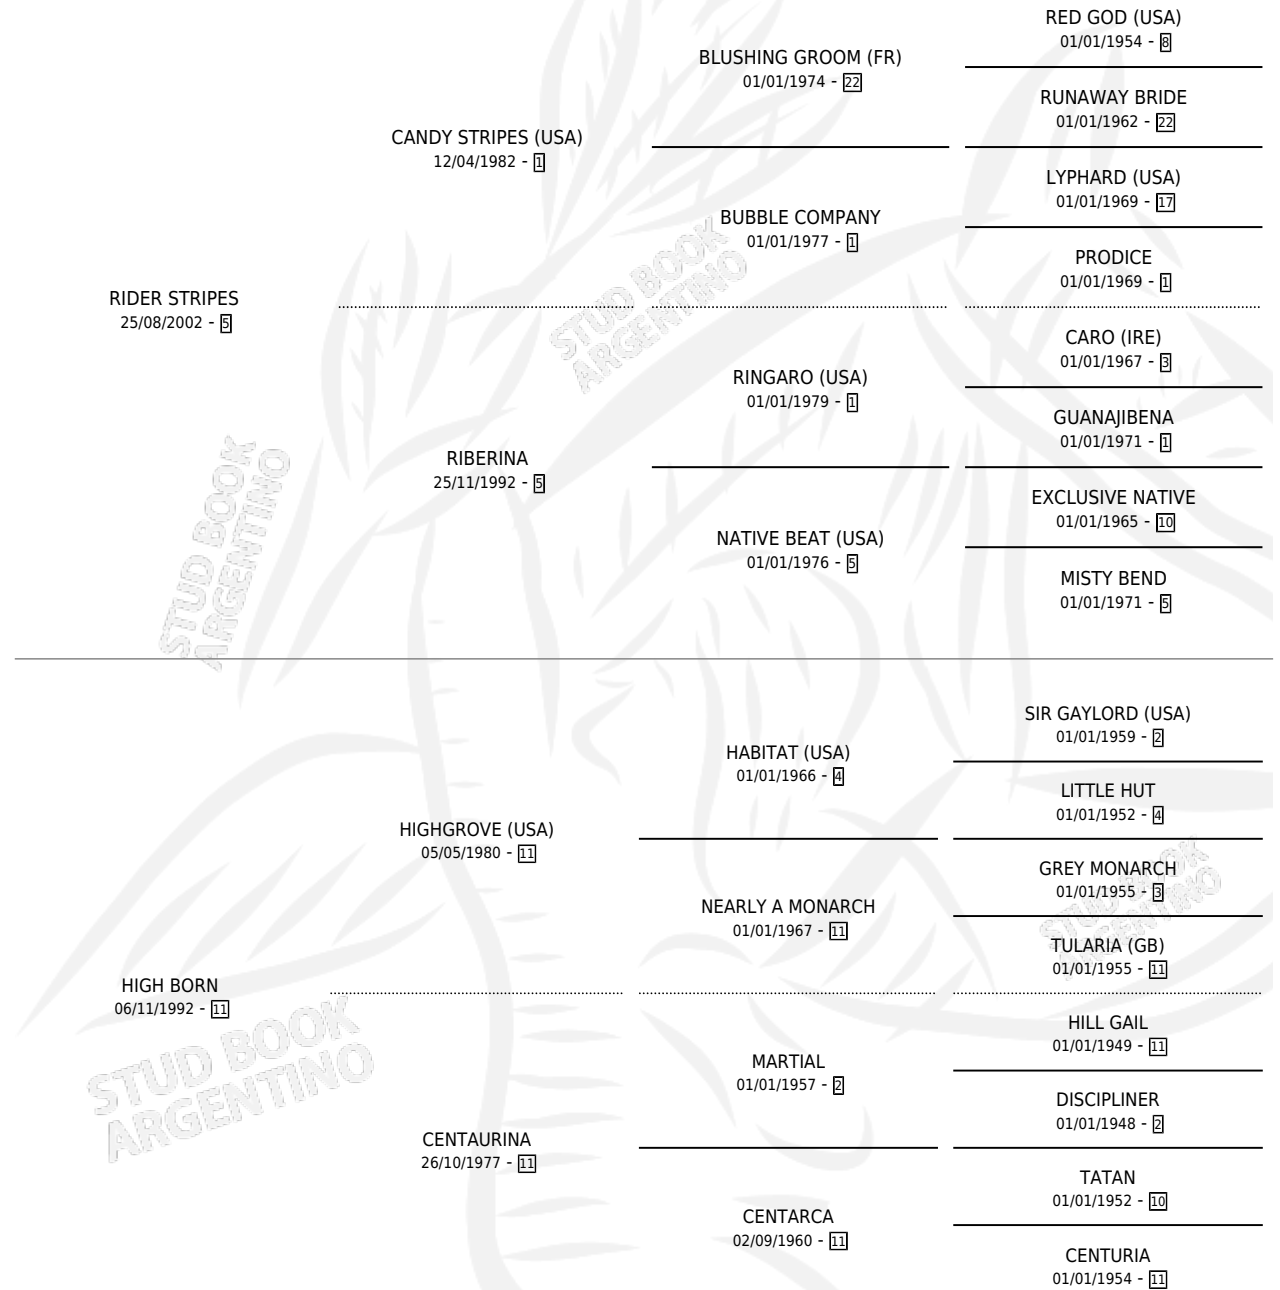

HIGH MARTITA

por RIDER STRIPES y HIGH BORN por HIGHGROVE (USA)

Argentina · Hembra · Alazan · SP · 11/11/2009
Familia 11-a · Volumen 40

ESTADO

TIPIFICACIÓN SANGUÍNEA	X
TIPIFICACIÓN POR ADN	✓
PASAPORTE	✓
IDENTIFICACIÓN POR MICROCHIP	✓
REPRODUCTOR	✓

Lugar de nacimiento: Don Santiago

Criador: Sin dato

PEDIGREE

CAMPAÑA

Solo carreras oficiales de Argentina

POR EDAD

EDAD	CC	1°	2°	3°	4°	5°	NP	CLC	CLG	CLCG1	CLGG1	IMPORTE	GANANCIA / CC
4 AÑOS	1	0	0	0	0	0	1	0	0	0	0	\$0	\$0
TOTALES	1	0	0	0	0	0	1	0	0	0	0	\$0	\$0
%		0.0%	0.0%	0.0%	0.0%	0.0%	100%	0.0%	0.0%	0.0%	0.0%		