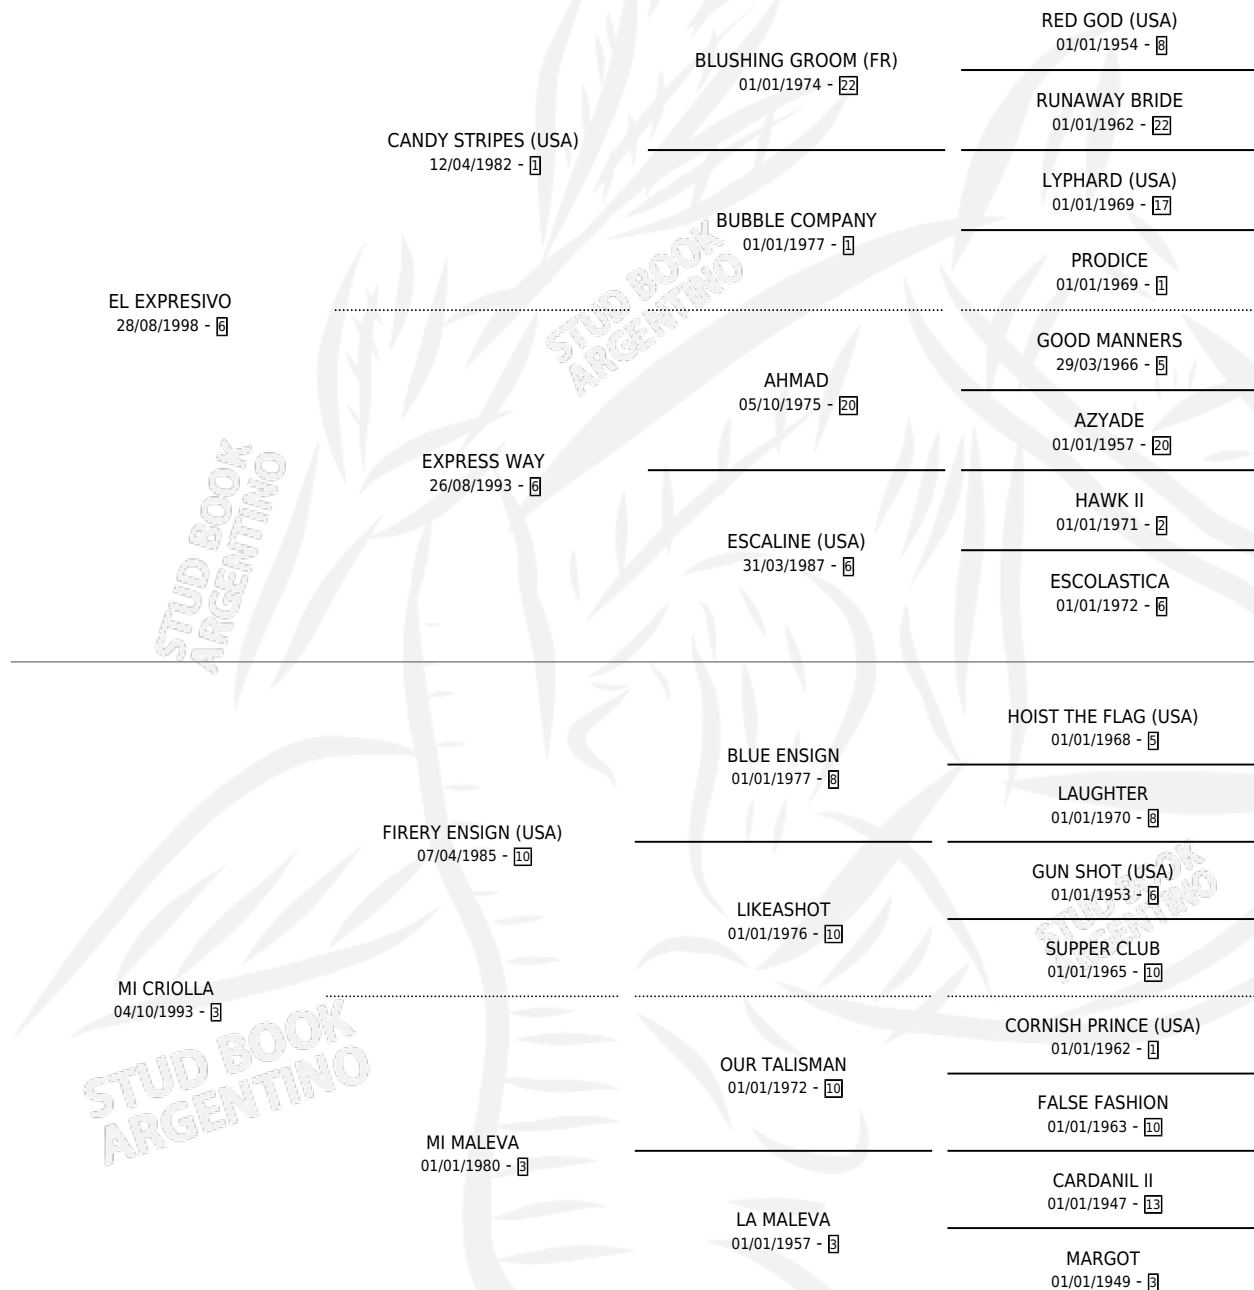

EXPRESION CRIOLLA

por **EL EXPRESIVO** y **MI CRIOLLA** por **FIRERY ENSIGN**
(USA)

Argentina · Hembra · Tordillo · SP · 30/10/2009
Familia 3-h · Volumen 40

ESTADO

TIPIFICACIÓN SANGUÍNEA	X
TIPIFICACIÓN POR ADN	✓
PASAPORTE	✓
IDENTIFICACIÓN POR MICROCHIP	✓
REPRODUCTOR	✓

Lugar de nacimiento: El Atalaya
Criador: Sin dato

~

HIJOS

	MACHOS	HEMBRAS
1 NACIERON	1	0
SIN ACTUACIONES		

PEDIGREE

CAMPAÑA

Solo carreras oficiales de Argentina

POR EDAD

Ganadora en San Isidro - \$114,525, a los 5 años.

POR DISTANCIA

HIPODROMO	CC	1°	2°	3°	4°	5°	NP	CLC	CLG	CLCG1	CLGG1	IMPORTE
LA PLATA	1	0	0	0	0	0	1	0	0	0	0	\$0
1400 MTS	1	0	0	0	0	0	1	0	0	0	0	\$0
SAN ISIDRO	16	1	3	2	2	3	5	0	0	0	0	\$114,525
1600 MTS	7	1	0	0	1	2	3	0	0	0	0	\$58,940
1400 MTS	9	0	3	2	1	1	2	0	0	0	0	\$55,585