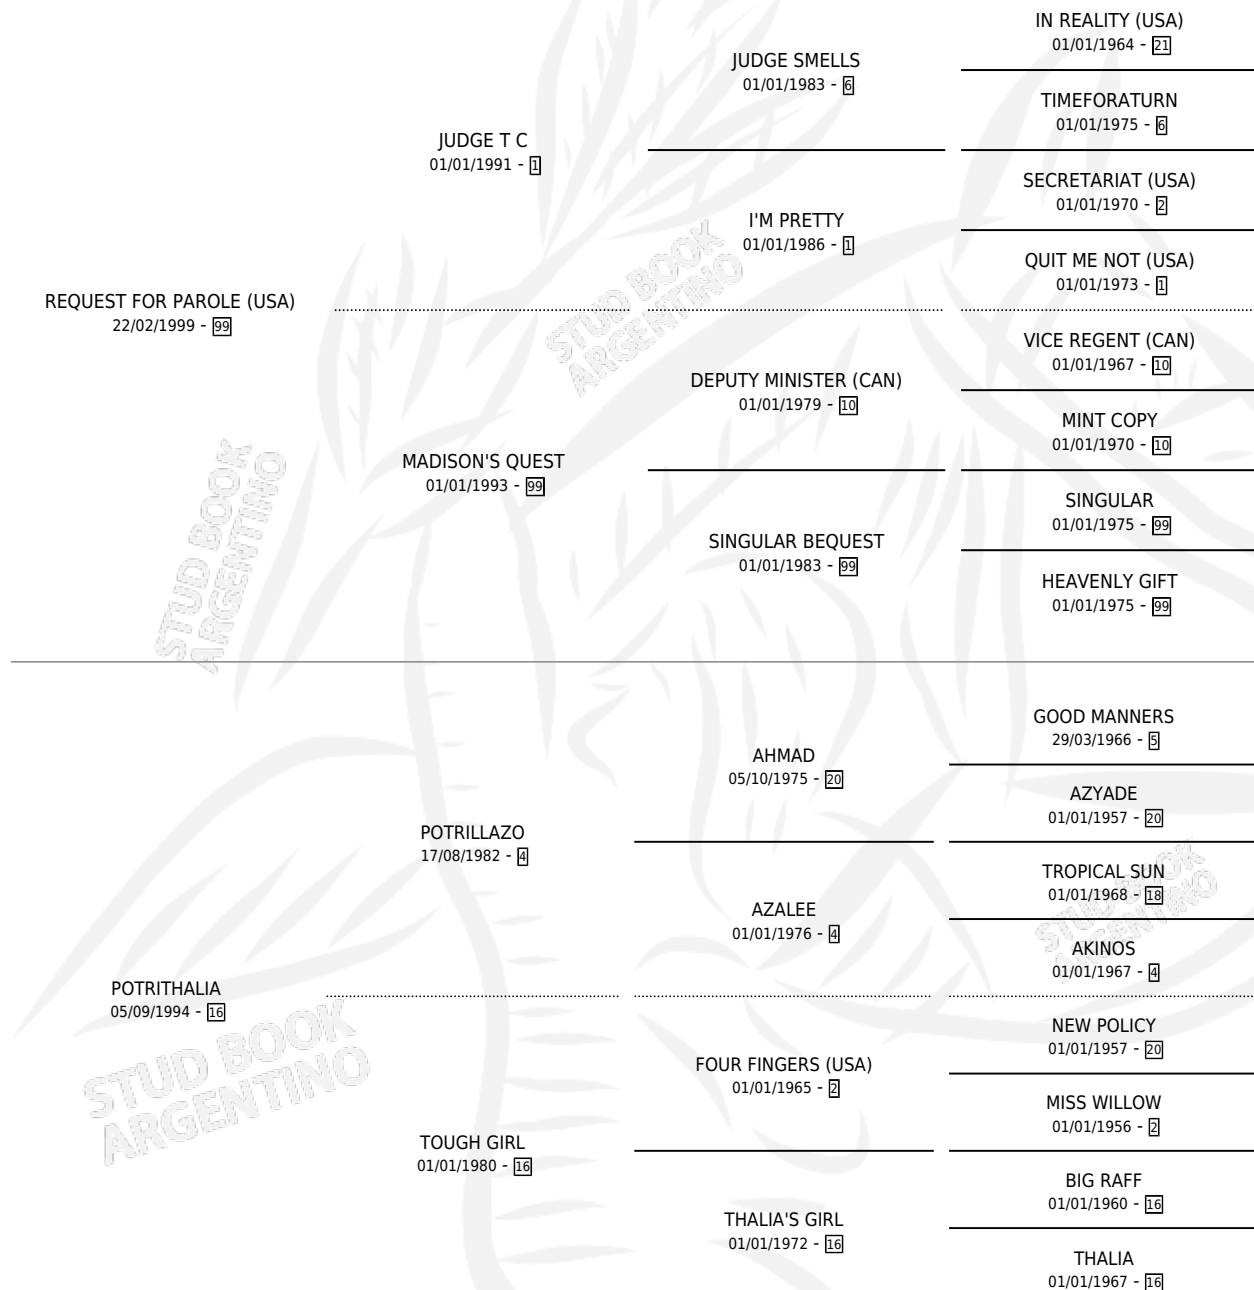

SARGENTO CABRAL

por **REQUEST FOR PAROLE (USA)** y **POTRITHALIA** por **POTRILLAZO**

Argentina · Macho · Zaino · SP · 31/10/2009
Familia 16-f · Volumen 40

ESTADO

TIPIFICACIÓN SANGUÍNEA	X
TIPIFICACIÓN POR ADN	✓
PASAPORTE	✓
IDENTIFICACIÓN POR MICROCHIP	✓
REPRODUCTOR	X

Lugar de nacimiento: El Faruk
Criador: El Faruk

PEDIGREE

SARGENTO CABRAL

Datos oficiales del Stud Book Argentino

Documento generado el 02/05/2026

studbook.org.ar