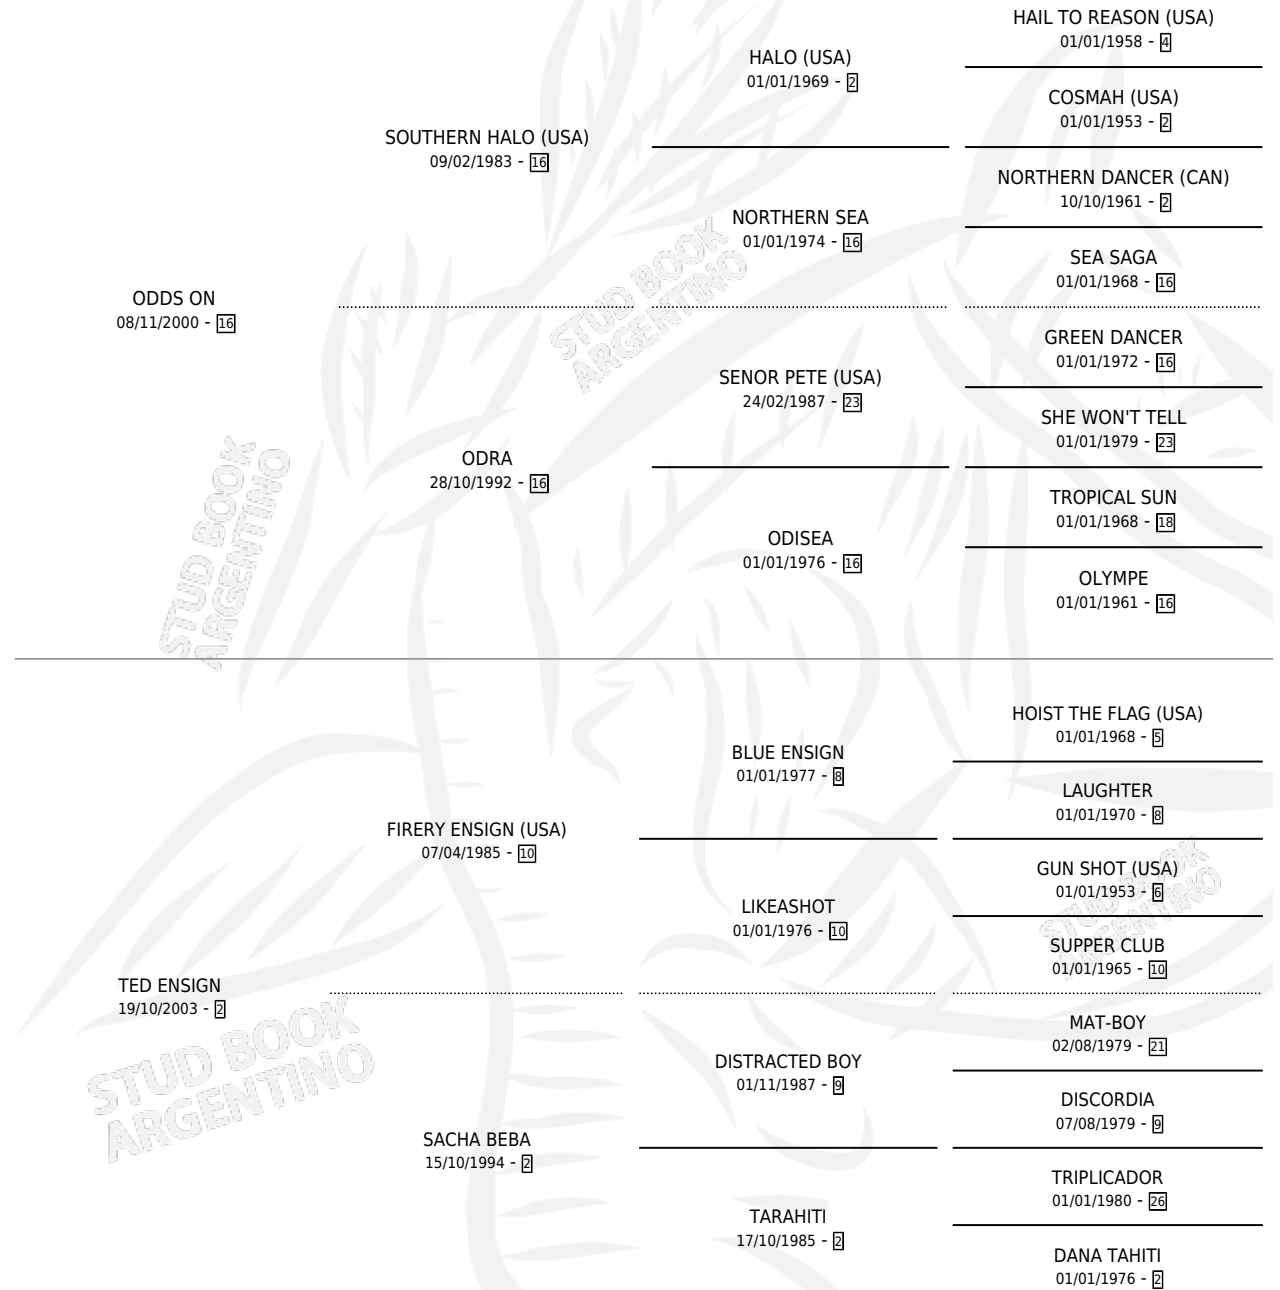

OWEN ON

por **ODDS ON** y **TED ENSIGN** por **FIRERY ENSIGN (USA)**

Argentina · Macho · Tordillo · SP · 25/10/2009
Familia 2-h · Volumen 40

ESTADO

TIPIFICACIÓN SANGUÍNEA	X
TIPIFICACIÓN POR ADN	✓
PASAPORTE	✓
IDENTIFICACIÓN POR MICROCHIP	✓
REPRODUCTOR	X

Lugar de nacimiento: Sacha Huasi
Criador: Tedeschi Alejandro Cristobal

PEDIGREE

OWEN ON

Datos oficiales del Stud Book Argentino

Documento generado el 11/06/2026

studbook.org.ar