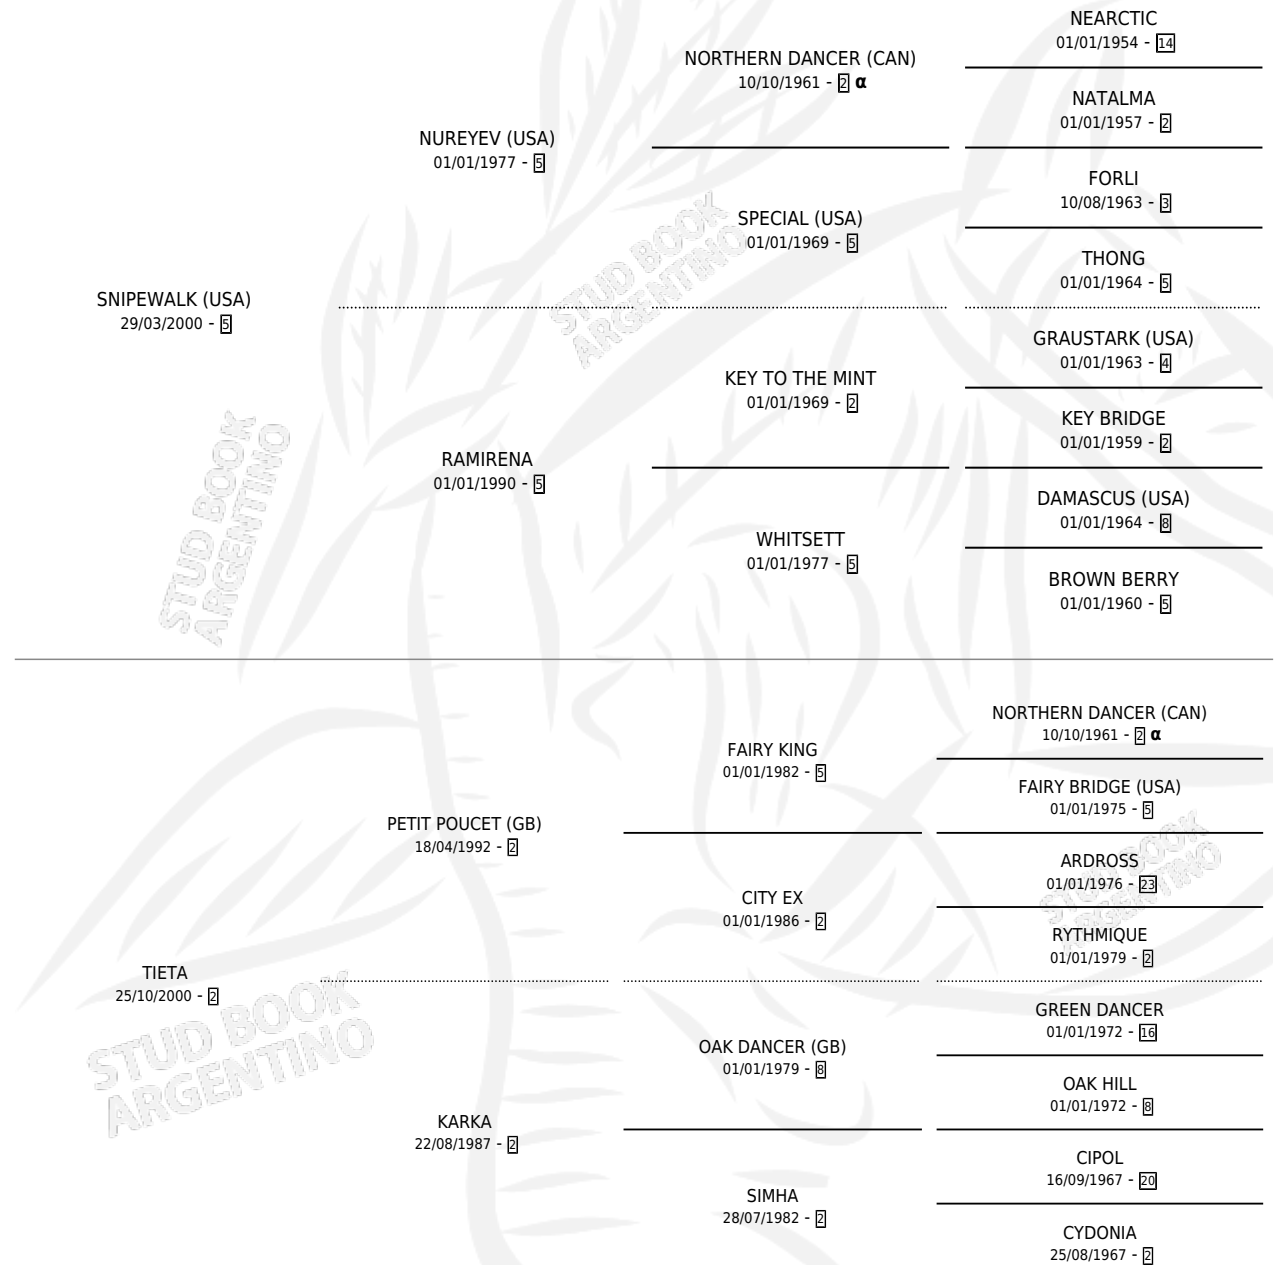

PETITE WALK

por SNIPEWALK (USA) y TIETA por PETIT POU CET (GB)

Argentina · Hembra · Alazan · SP · 16/10/2009
Familia 2-f · Volumen 40

ESTADO

TIPIFICACIÓN SANGUÍNEA	X
TIPIFICACIÓN POR ADN	✓
PASAPORTE	✓
IDENTIFICACIÓN POR MICROCHIP	✓
REPRODUCTOR	X

Lugar de nacimiento: Las Ortigas
Criador: Paseana S. R. L.

PEDIGREE

INBREEDING : α

PETITE WALK

Datos oficiales del Stud Book Argentino

Documento generado el 05/05/2026

studbook.org.ar