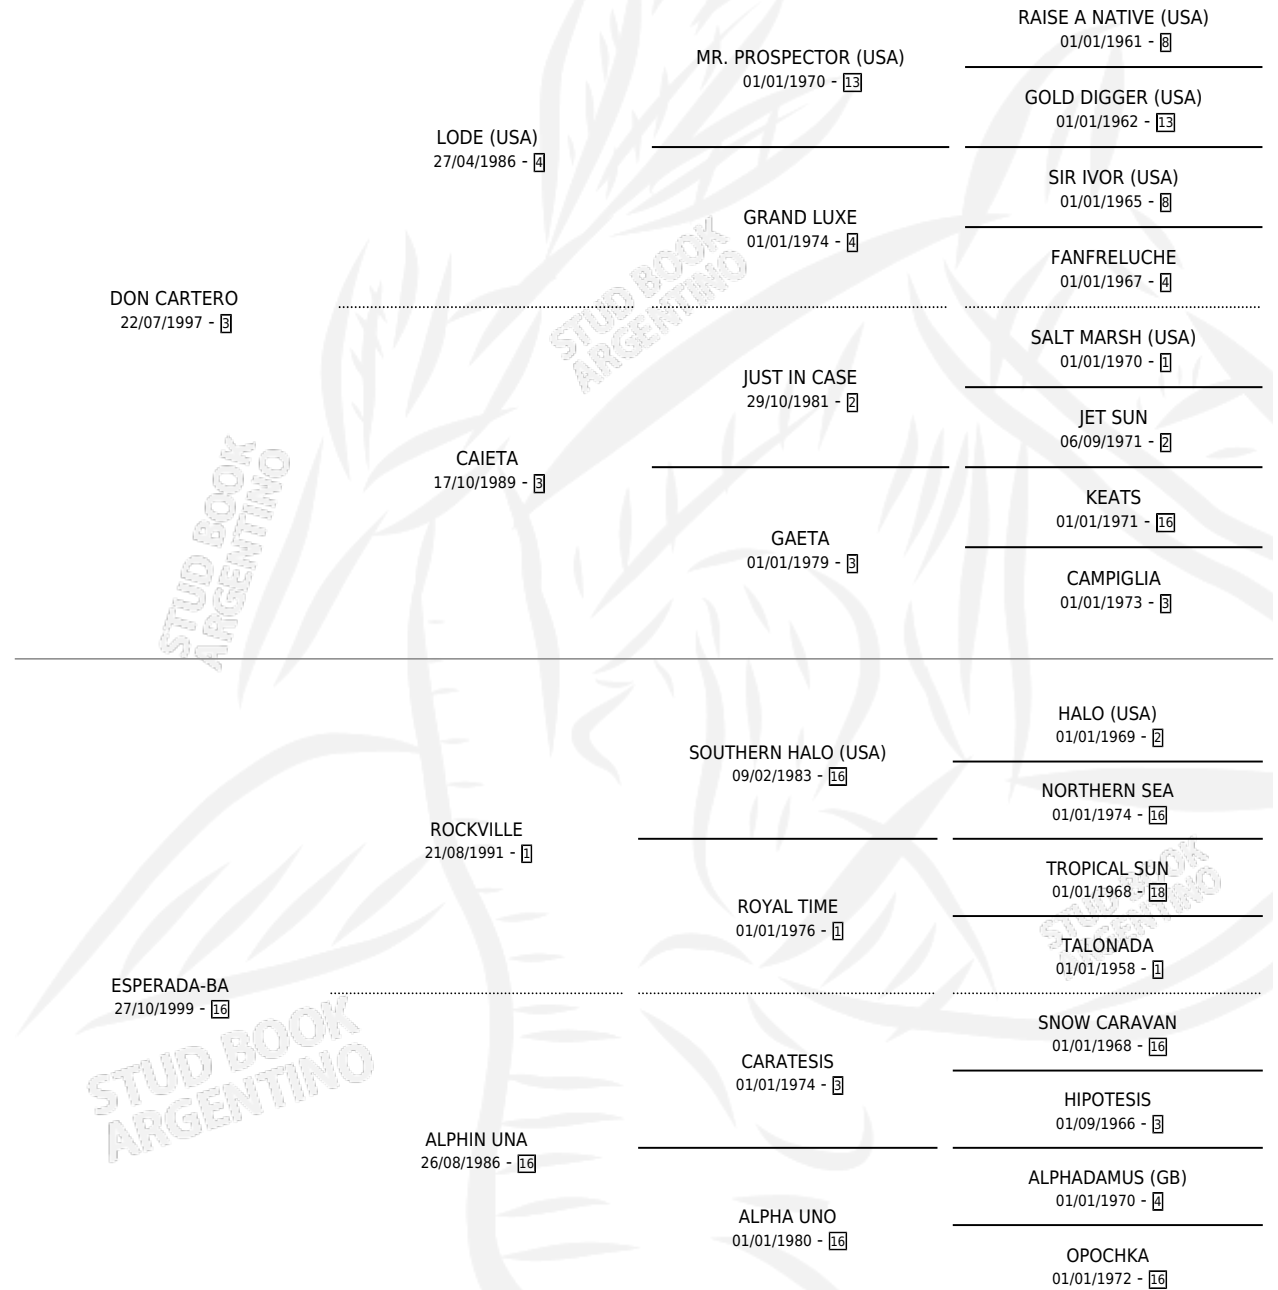

CARTERO BA

por DON CARTERO y ESPERADA-BA por ROCKVILLE

Argentina · Macho · Alazan · SP · 26/10/2009
Familia 16-d · Volumen 40

ESTADO

TIPIFICACIÓN SANGUÍNEA	X
TIPIFICACIÓN POR ADN	X
PASAPORTE	X
IDENTIFICACIÓN POR MICROCHIP	X
REPRODUCTOR	X

Lugar de nacimiento: Marcelino

Criador: Sin dato

PEDIGREE

CARTERO BA

Datos oficiales del Stud Book Argentino

Documento generado el 14/05/2026

studbook.org.ar