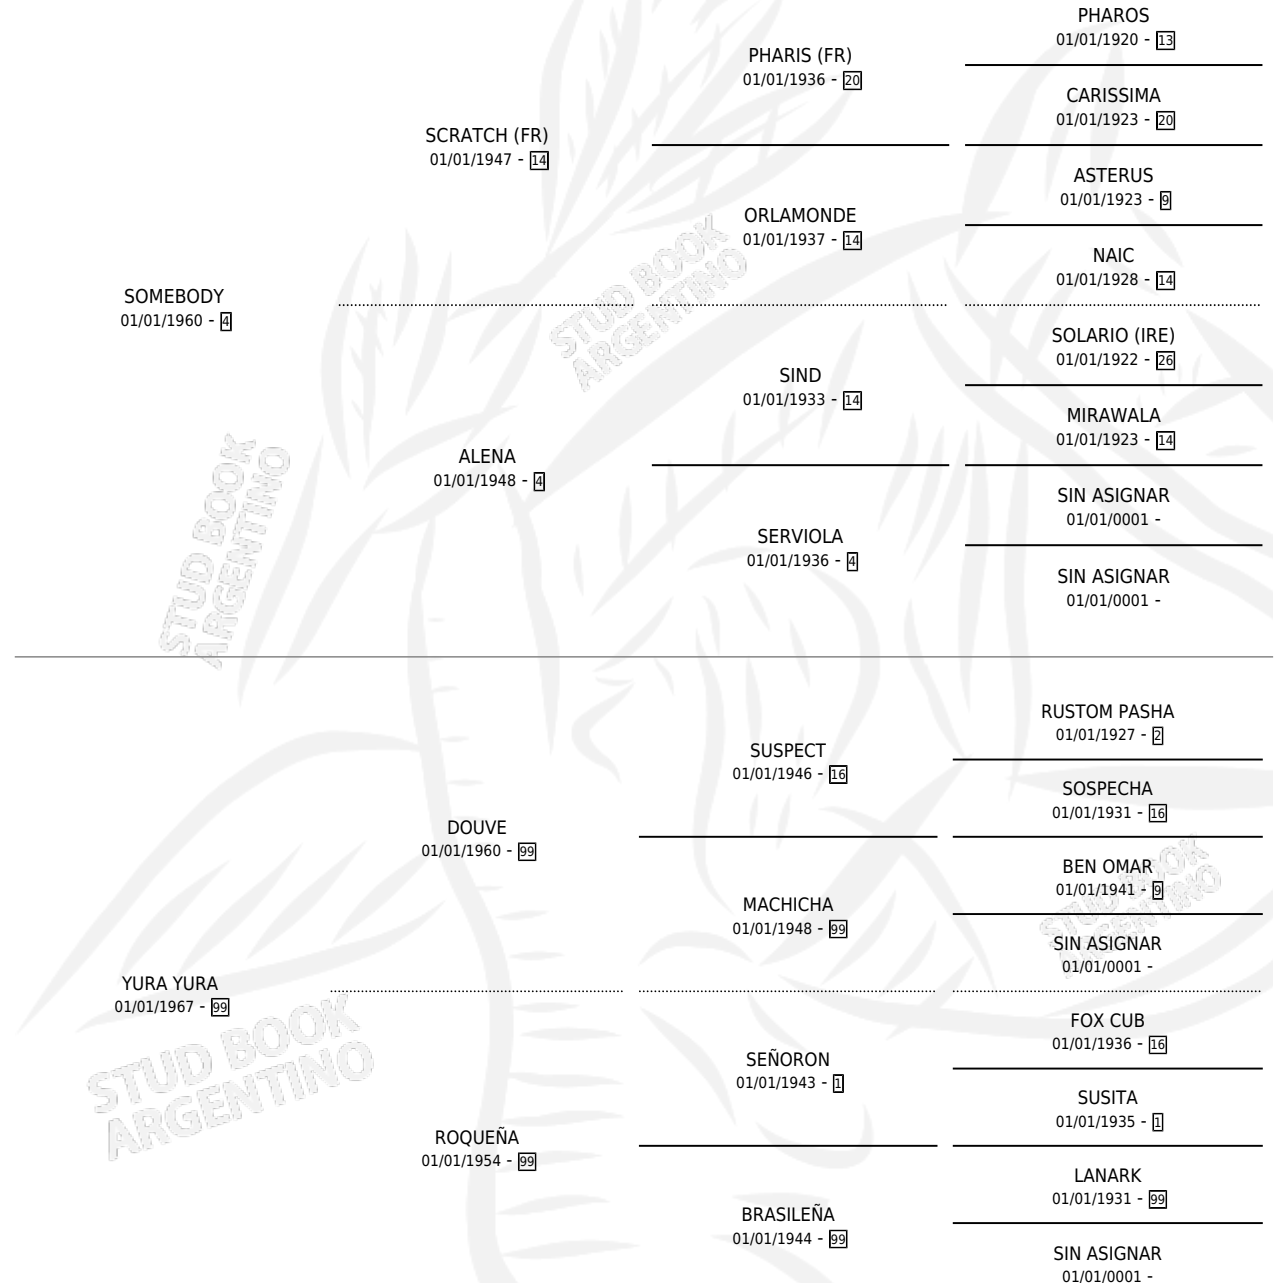

Lugar de nacimiento: Campo particular

Criador: Sin dato

~

HIJOS

	MACHOS	HEMBRAS
4 NACIERON	0	4
2 CORRIERON	0	2
1 GANARON	0	1
0 GANADORES CL	0 GANADORES GR	0 GANADORES G1

PEDIGREE

S

mientos 4 / Efectividad 66.67%

PADRILLO	PRODUCTO	CRIADOR	1ER SERVICIO	ÚLTIMO SERVICIO
SHINING	SHI BYE JU (H A, 28/11/1994)	SIN DATO	18/12/1993	22/12/1993
SHINING	SHIROQUEÑA (H Z, 09/10/1992)	SIN DATO	20/10/1991	24/10/1991
SHINING	Ø		21/11/1986	25/11/1986
SHINING	Ø		18/10/1985	10/11/1985
YUYO VERDE	FIJA YU (H A, 12/09/1984)	SIN DATO		
SHINING	SHIROCA (H A, 29/09/1985)	SIN DATO		