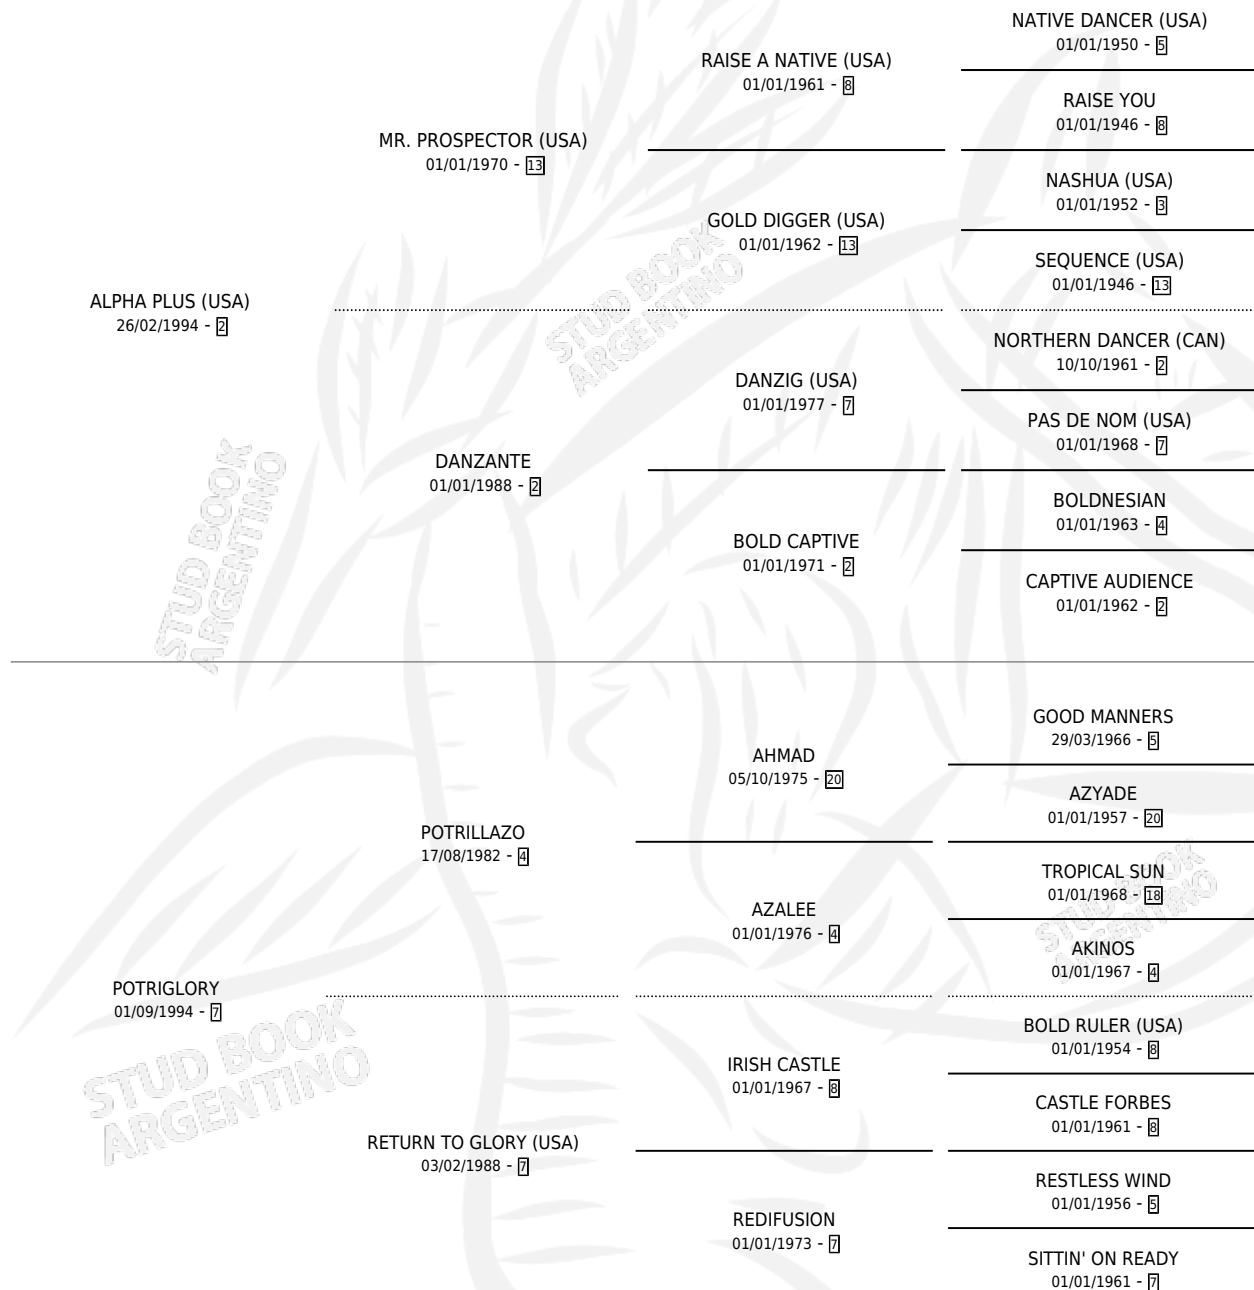

POTRA PLUS

por ALPHA PLUS (USA) y POTRIGLORY por POTRILLAZO

Argentina · Hembra · Zaino · SP · 18/11/2009
Familia 7-e · Volumen 40

ESTADO

TIPIFICACIÓN SANGUÍNEA	X
TIPIFICACIÓN POR ADN	✓
PASAPORTE	✓
IDENTIFICACIÓN POR MICROCHIP	✓
REPRODUCTOR	✓

Lugar de nacimiento: Las Cuatro M
Criador: Ceb Agropecuaria Sa

~

HIJOS

	MACHOS	HEMBRAS
2 NACIERON	2	0
SIN ACTUACIONES		

PEDIGREE