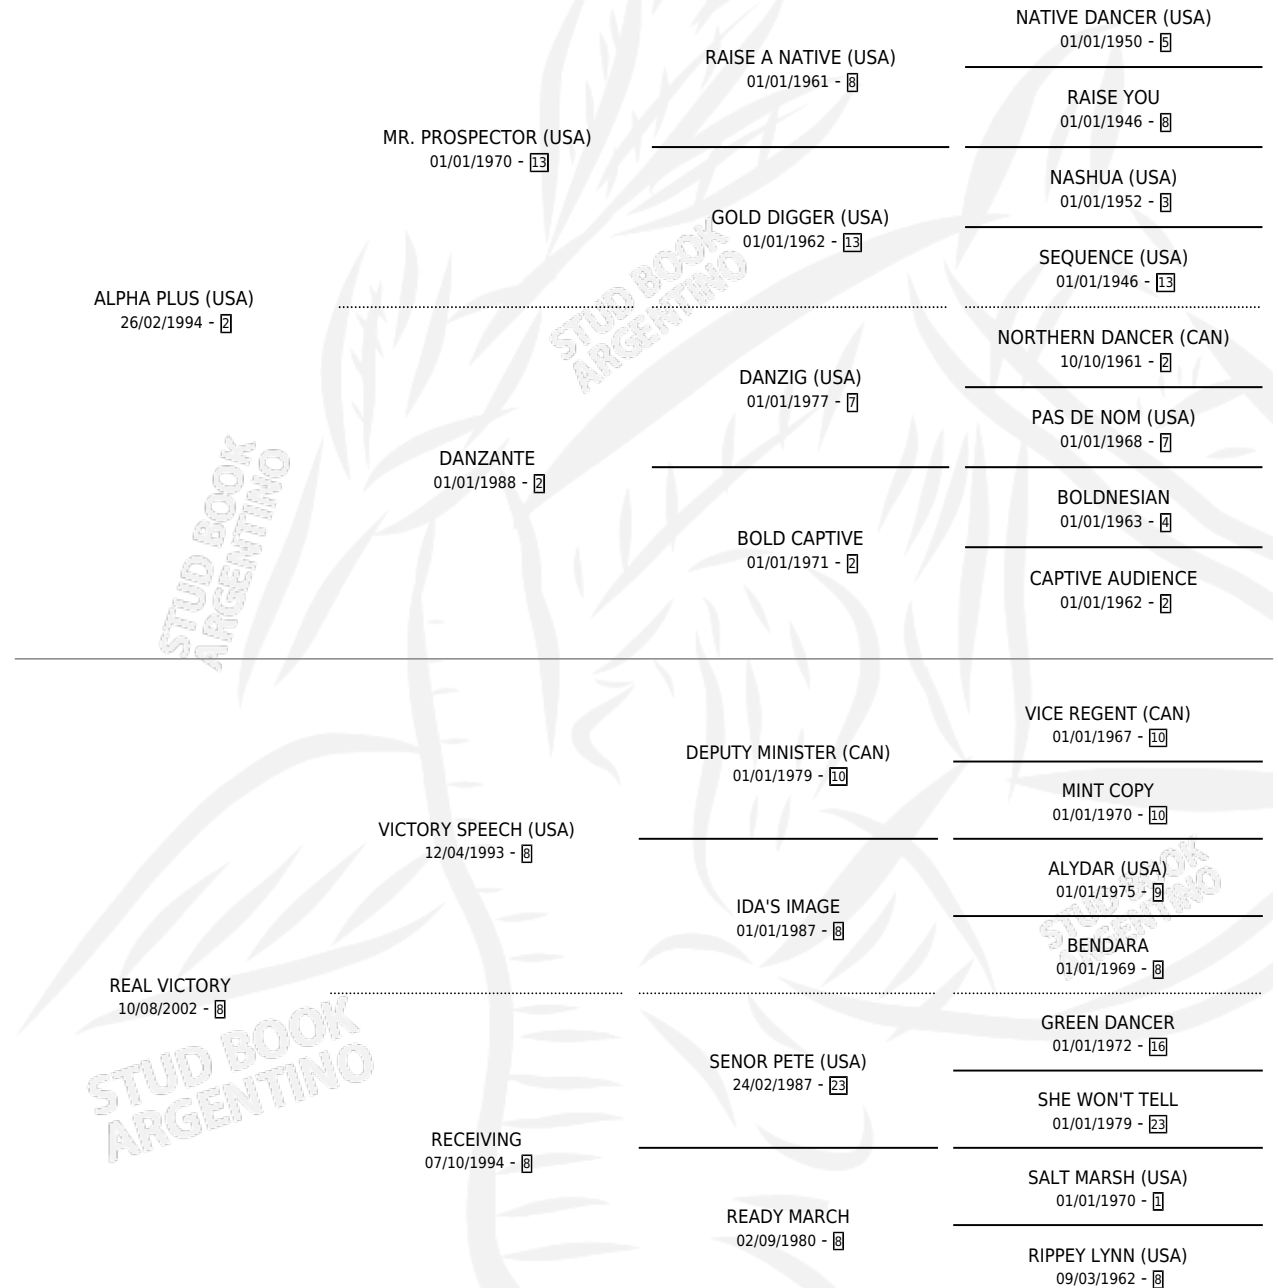

REAL PLUS

por **ALPHA PLUS (USA)** y **REAL VICTORY** por **VICTORY SPEECH (USA)**

Argentina · Macho · Zaino · SP · 13/11/2009
Familia 8-f · Volumen 40

ESTADO

TIPIFICACIÓN SANGUÍNEA	X
TIPIFICACIÓN POR ADN	✓
PASAPORTE	✓
IDENTIFICACIÓN POR MICROCHIP	✓
REPRODUCTOR	X

Lugar de nacimiento: Las Cuatro M
Criador: Ceb Agropecuaria Sa

PEDIGREE

CAMPAÑA

Solo carreras oficiales de Argentina

POR EDAD

EDAD	CC	1°	2°	3°	4°	5°	NP	CLC	CLG	CLCG1	CLGG1	IMPORTE	GANANCIA / CC
4 AÑOS	1	0	0	0	0	0	1	0	0	0	0	\$0	\$0
5 AÑOS	1	0	0	0	1	0	0	0	0	0	0	\$0	\$0
TOTALES	2	0	0	0	1	0	1	0	0	0	0	\$0	\$0
%		0.0%	0.0%	0.0%	50.0%	0.0%	50.0%	0.0%	0.0%	0.0%	0.0%		