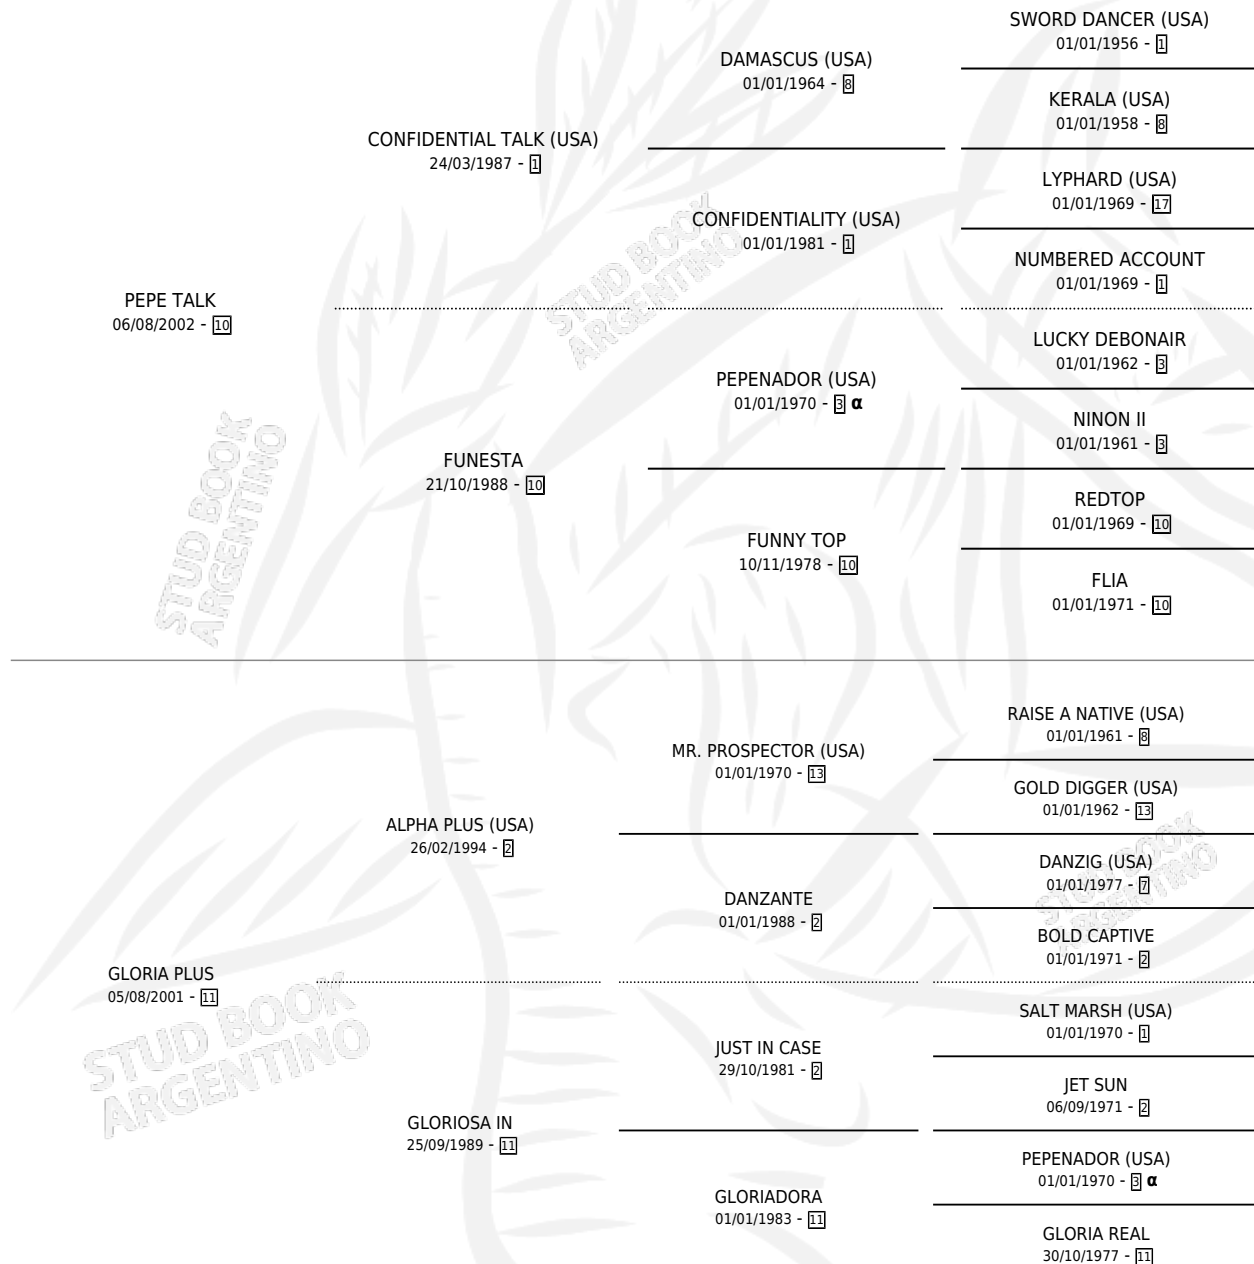

PEPE PLUS

por PEPE TALK y GLORIA PLUS por ALPHA PLUS (USA)

Argentina · Macho · Zaino · SP · 02/11/2009
Familia 11-e · Volumen 40

ESTADO

TIPIFICACIÓN SANGUÍNEA	X
TIPIFICACIÓN POR ADN	✓
PASAPORTE	✓
IDENTIFICACIÓN POR MICROCHIP	✓
REPRODUCTOR	X

Lugar de nacimiento: Las Cuatro M
Criador: Ceb Agropecuaria Sa

PEDIGREE

INBREEDING : α

CAMPAÑA

Solo carreras oficiales de Argentina

POR EDAD

EDAD	CC	1°	2°	3°	4°	5°	NP	CLC	CLG	CLCG1	CLGG1	IMPORTE	GANANCIA / CC
3 AÑOS	1	0	0	0	0	1	0	0	0	0	0	\$2,400	\$2,400
6 AÑOS	3	1	0	1	0	0	1	0	0	0	0	\$43,200	\$14,400
7 AÑOS	1	0	0	0	0	0	1	0	0	0	0	\$0	\$0
TOTALES	5	1	0	1	0	1	2	0	0	0	0	\$45,600	\$9,120
%		20.0%	0.0%	20.0%	0.0%	20.0%	40.0%	0.0%	0.0%	0.0%	0.0%		

Ganador en Palermo - \$45,600, a los 6 años.

POR DISTANCIA

HIPODROMO	CC	1°	2°	3°	4°	5°	NP	CLC	CLG	CLCG1	CLGG1	IMPORTE
PALERMO	5	1	0	1	0	1	2	0	0	0	0	\$45,600
1000 MTS	4	1	0	1	0	1	1	0	0	0	0	\$45,600
1100 MTS	1	0	0	0	0	0	1	0	0	0	0	\$0