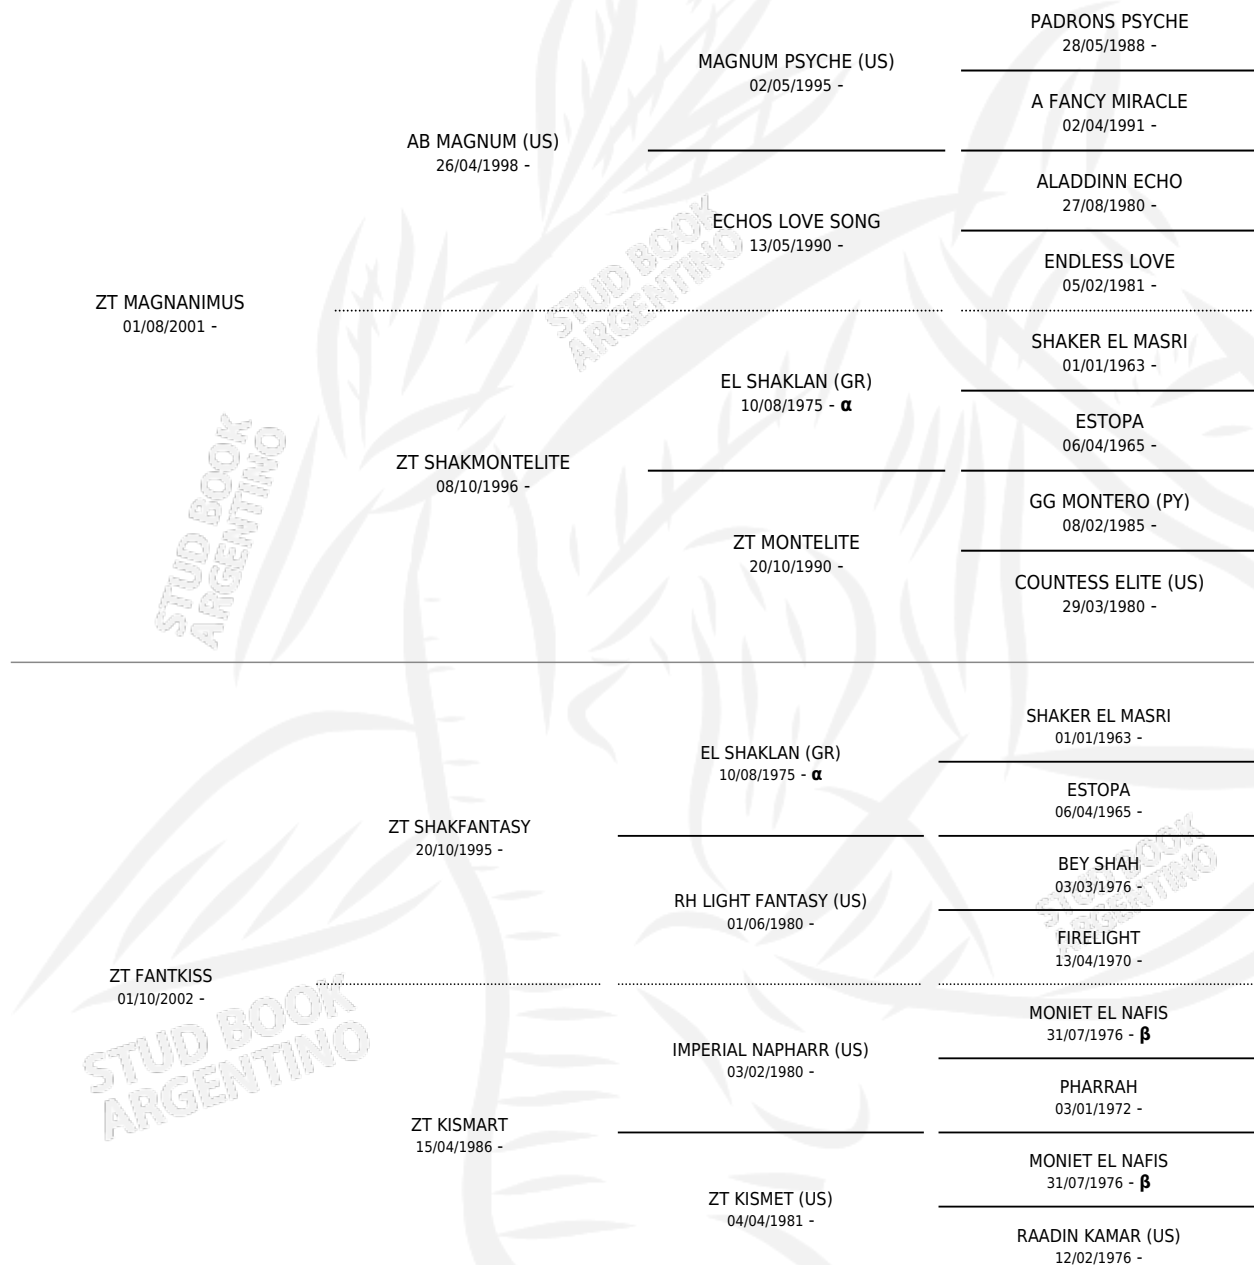

ZT MAGNOFISS

por ZT MAGNANIMUS y ZT FANTKISS por ZT SHAKFANTASY

Argentina · Macho · Alazan Tostado · AP · 09/11/2009
Familia · Volumen 40

ESTADO

TIPIFICACIÓN SANGUÍNEA	X
TIPIFICACIÓN POR ADN	X
PASAPORTE	X
IDENTIFICACIÓN POR MICROCHIP	X
REPRODUCTOR	X

Lugar de nacimiento: El Atalaya

Criador: El Atalaya

PEDIGREE

INBREEDING : α, β

ZT MAGNOFISS

Datos oficiales del Stud Book Argentino

Documento generado el 25/05/2026

studbook.org.ar