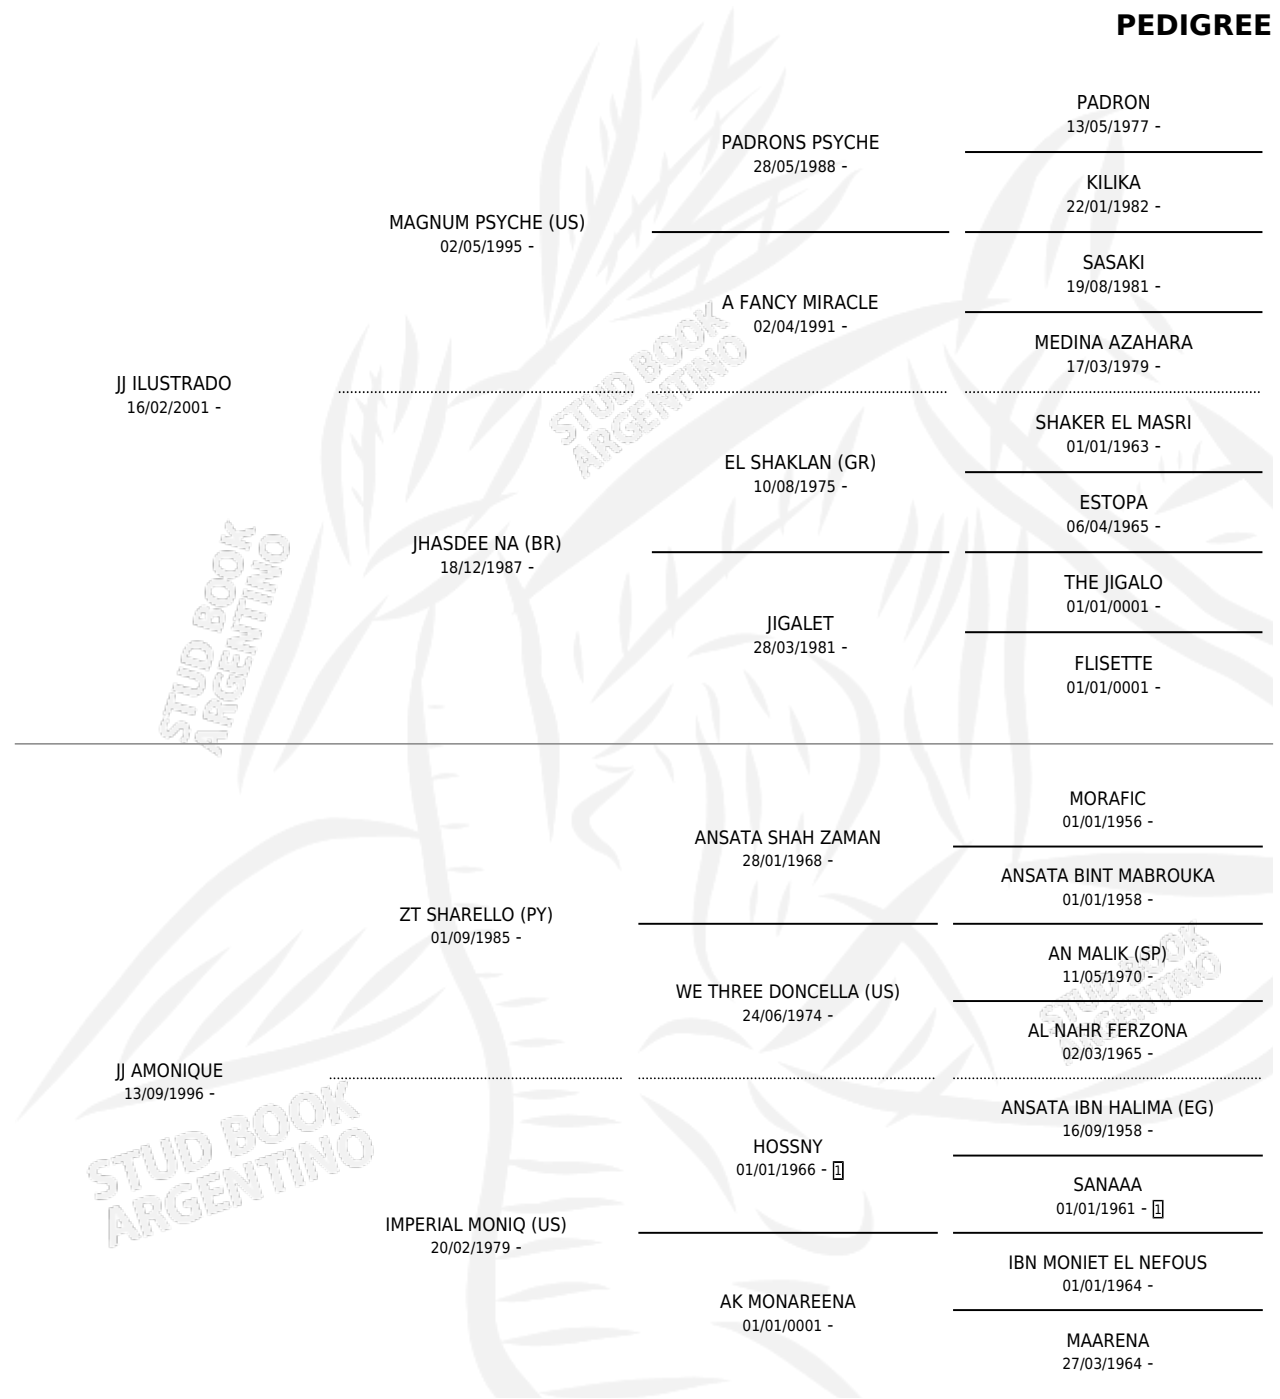

JJ CARMEL

por JJ ILUSTRADO y JJ AMONIQUE por ZT SHARELLO (PY)

Argentina · Macho · Tordillo · AP · 16/10/2009
Familia · Volumen 40

ESTADO

TIPIFICACIÓN SANGUÍNEA	X
TIPIFICACIÓN POR ADN	X
PASAPORTE	X
IDENTIFICACIÓN POR MICROCHIP	X
REPRODUCTOR	X

Lugar de nacimiento: Mayed

Criador: Mayed

PEDIGREE

JJ CARMEL

Datos oficiales del Stud Book Argentino

Documento generado el 09/05/2026

studbook.org.ar