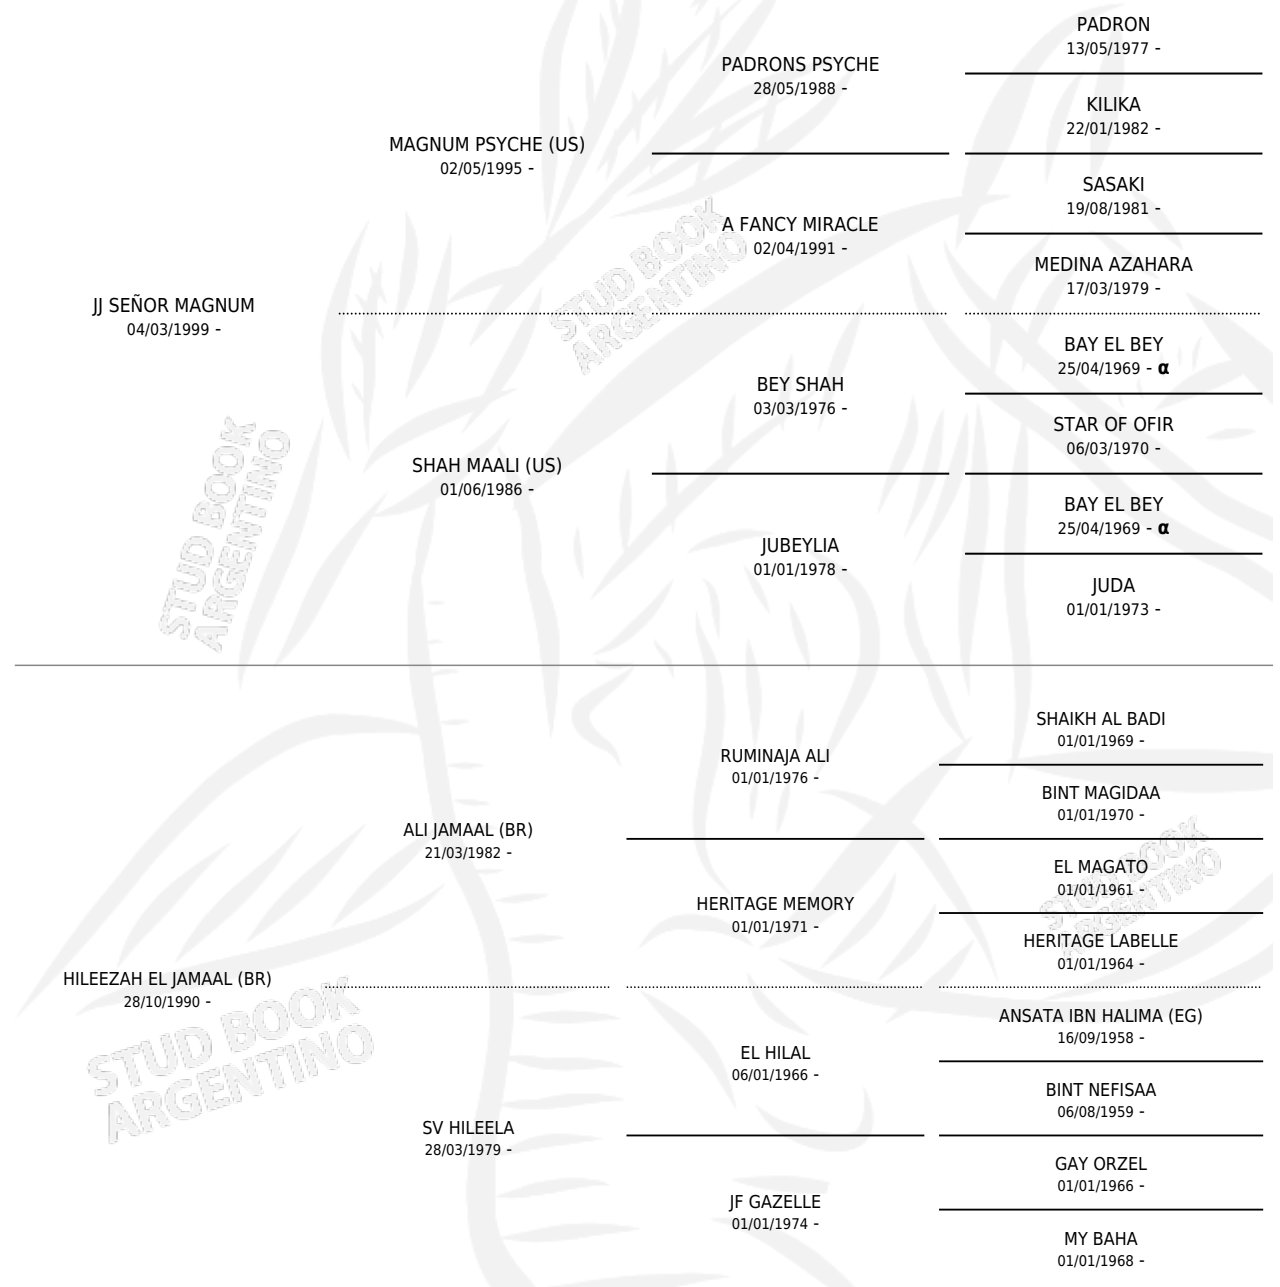

JJ PERLA

por JJ SEÑOR MAGNUM y HILEEZAH EL JAMAAL (BR) por ALI JAMAAL (BR)

Argentina · Hembra · Tordillo · AP · 02/11/2009
Familia · Volumen 40

ESTADO

TIPIFICACIÓN SANGUÍNEA	X
TIPIFICACIÓN POR ADN	✓
PASAPORTE	✓
IDENTIFICACIÓN POR MICROCHIP	X
REPRODUCTOR	✓

Lugar de nacimiento: Mayed
Criador: Mayed

~

HIJOS

	MACHOS	HEMBRAS
7 NACIERON	1	6
SIN ACTUACIONES		

PEDIGREE

INBREEDING : α