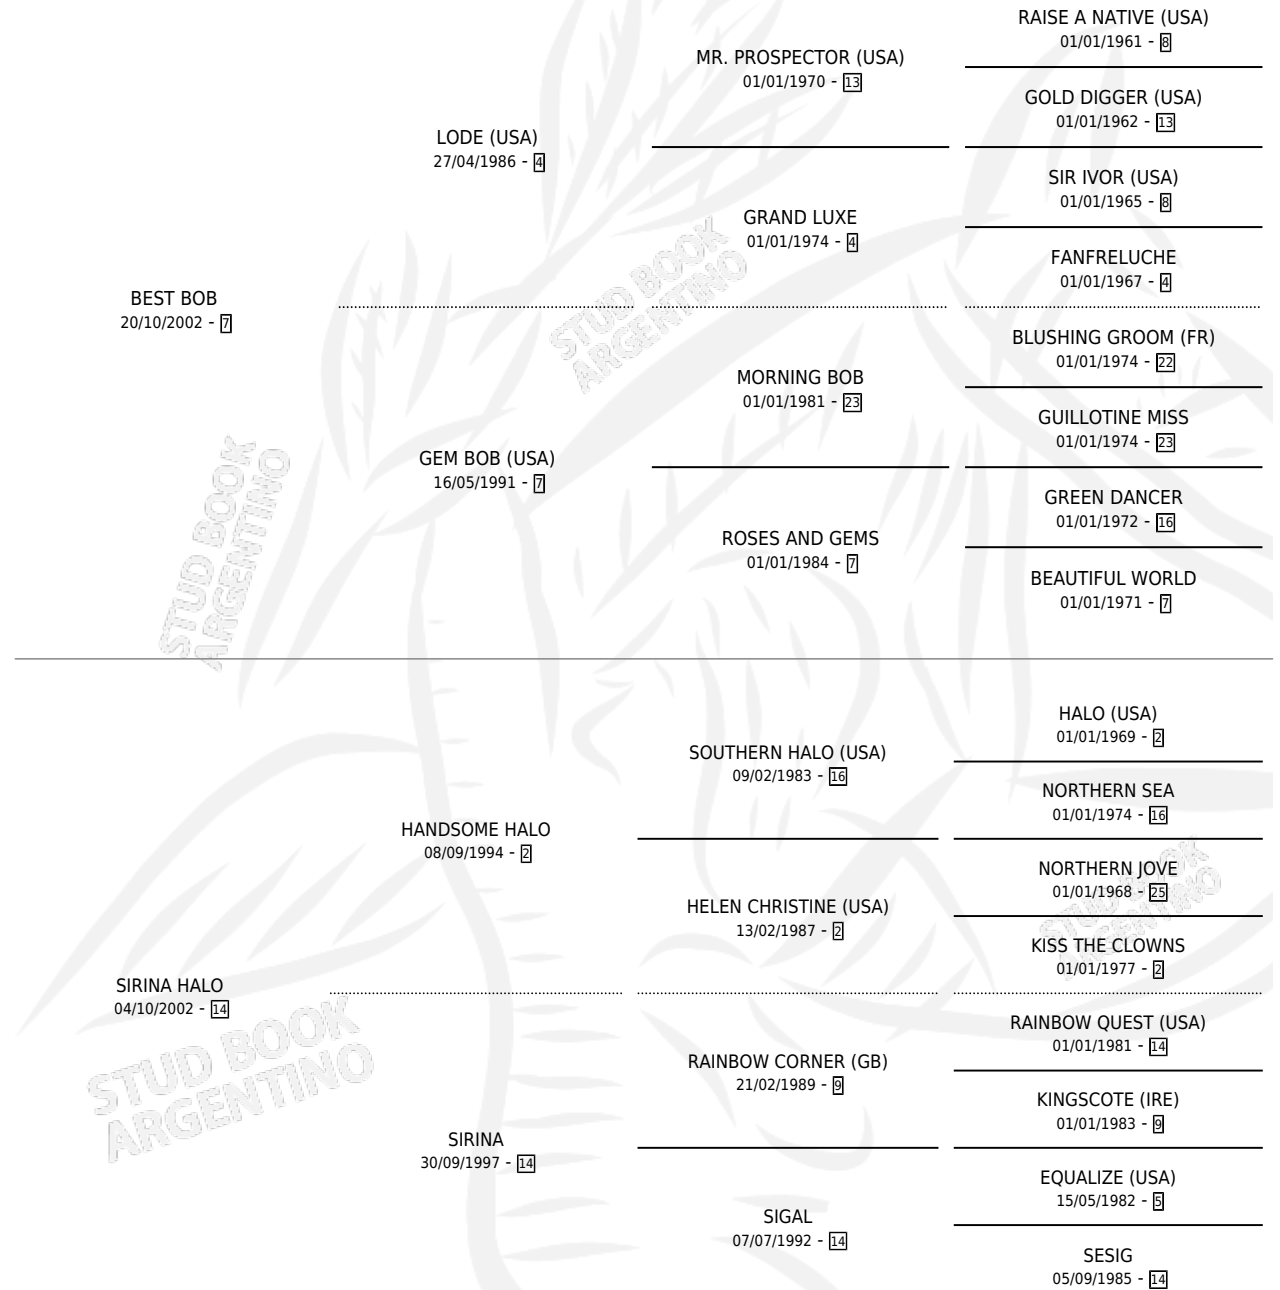

RUFINA BEST

por **BEST BOB** y **SIRINA HALO** por **HANDSOME HALO**

Argentina · Hembra · Zaino · SP · 05/11/2009
Familia 14-c · Volumen 40

ESTADO

TIPIFICACIÓN SANGUÍNEA	X
TIPIFICACIÓN POR ADN	✓
PASAPORTE	✓
IDENTIFICACIÓN POR MICROCHIP	✓
REPRODUCTOR	✓

Lugar de nacimiento: Las Taperas
Criador: Garaventa Emilio Eduardo

~

HIJOS

	MACHOS	HEMBRAS
2 NACIERON	1	1
SIN ACTUACIONES		

PEDIGREE