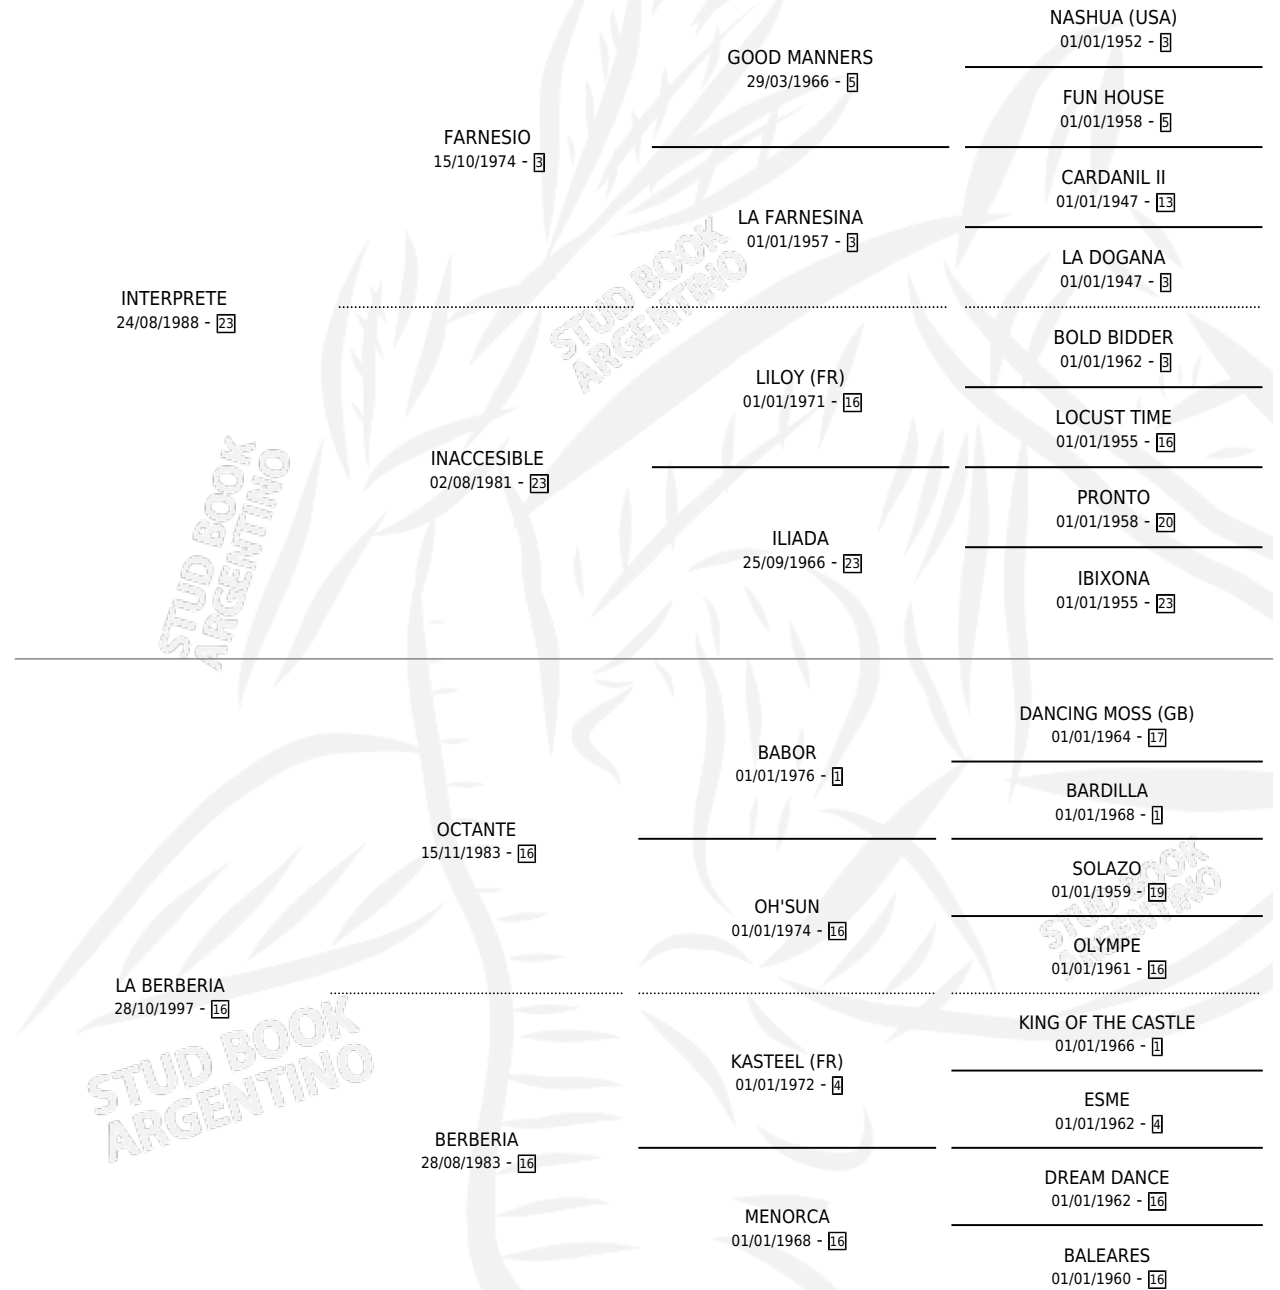

ISBERT

por INTERPRETE y LA BERBERIA por OCTANTE

Argentina · Macho · Alazan · SP · 24/11/2009
Familia 16-d · Volumen 40

ESTADO

TIPIFICACIÓN SANGUÍNEA	X
TIPIFICACIÓN POR ADN	✓
PASAPORTE	✓
IDENTIFICACIÓN POR MICROCHIP	✓
REPRODUCTOR	X

Lugar de nacimiento: El Paraiso

Criador: El Paraiso

PEDIGREE