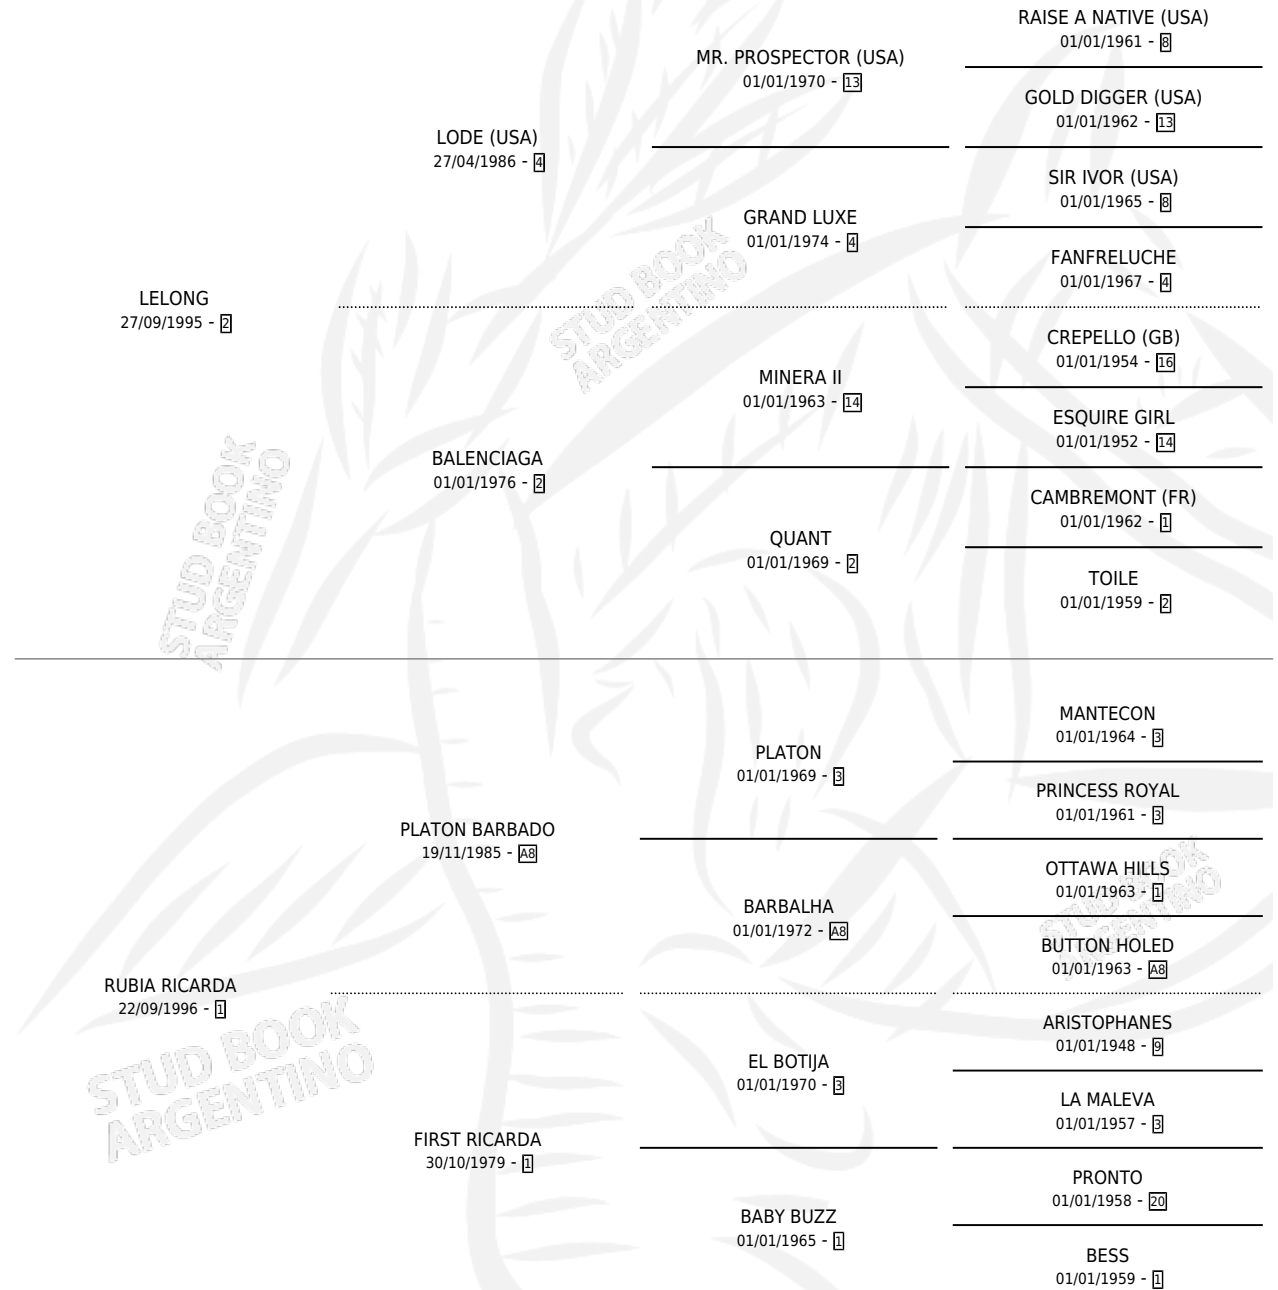

# NEW DICKY

por **LELONG** y **RUBIA RICARDA** por **PLATON BARBADO**

Argentina · Macho · Alazan · SP · 02/11/2009  
Familia 1-t · Volumen 40

## ESTADO

TIPIFICACIÓN SANGUÍNEA	X
TIPIFICACIÓN POR ADN	X
PASAPORTE	X
IDENTIFICACIÓN POR MICROCHIP	X
REPRODUCTOR	X

**Lugar de nacimiento:** Santa Brigida

**Criador:** Santa Brigida

## PEDIGREE