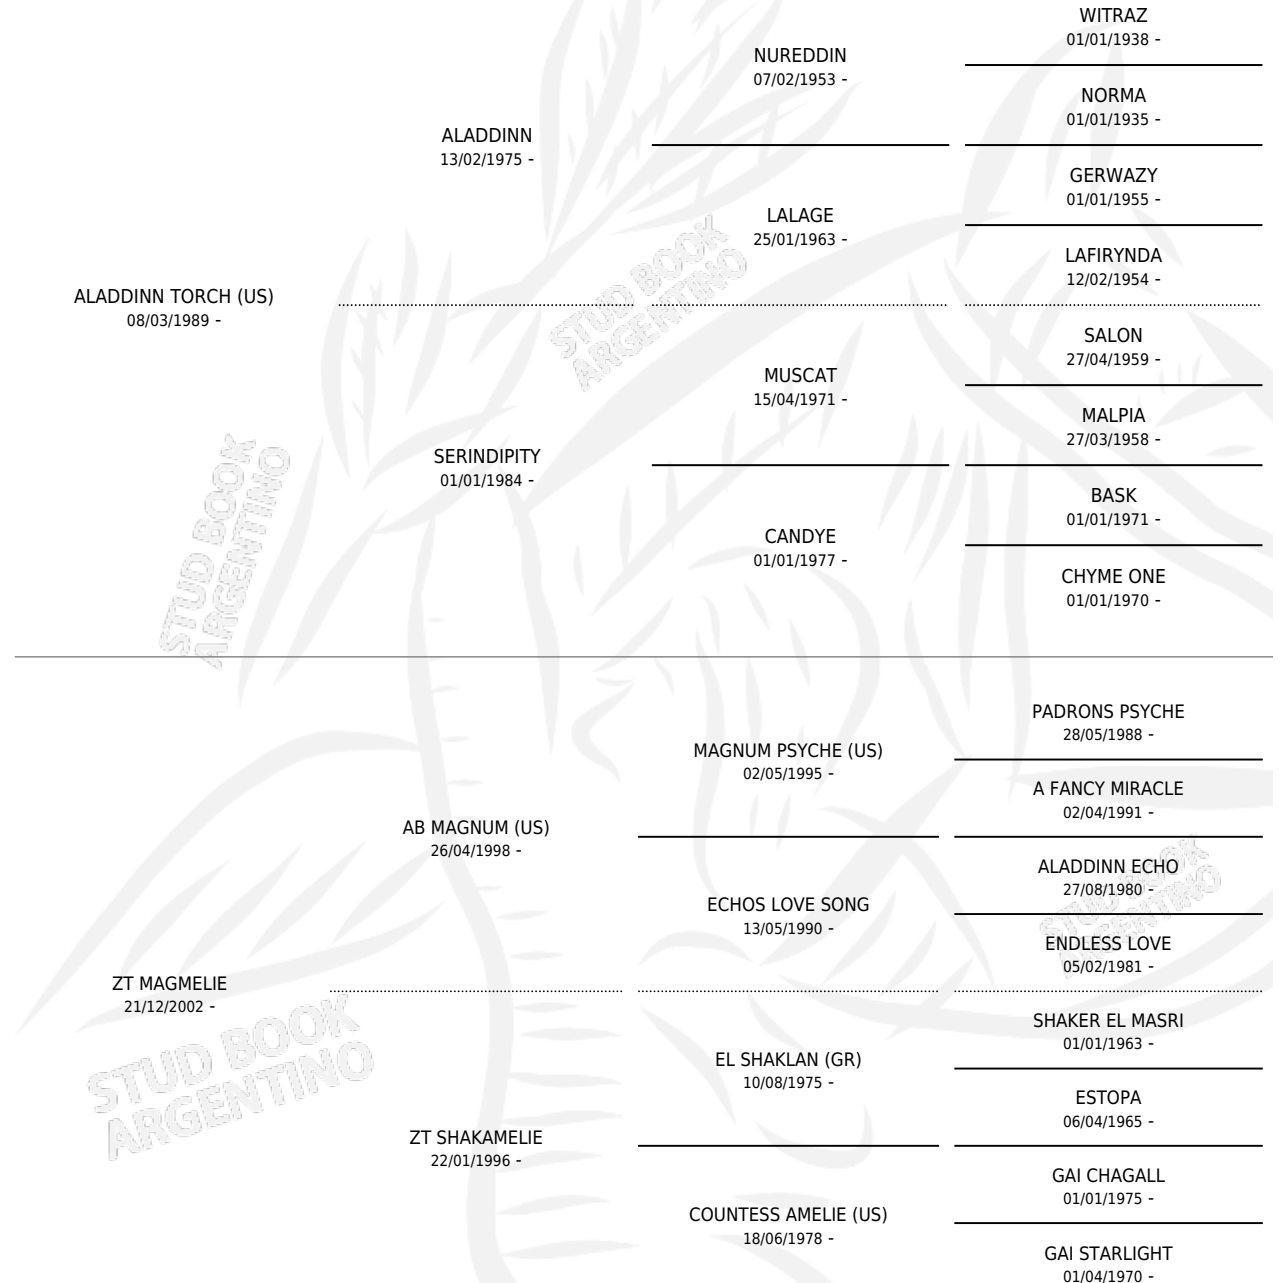

HLA MAGO

por **ALADDINN TORCH (US)** y **ZT MAGMELIE** por **AB MAGNUM (US)**

Argentina · Macho · Tordillo · AP · 14/11/2009
Familia · Volumen 40

ESTADO

TIPIFICACIÓN SANGUÍNEA	X
TIPIFICACIÓN POR ADN	✓
PASAPORTE	✓
IDENTIFICACIÓN POR MICROCHIP	X
REPRODUCTOR	✓

Lugar de nacimiento: Las Artes

Criador: Sin dato

PEDIGREE

SERVICIOS PADRILLO

TEMPORADA	HARAS	SERVICIO	NAC.	EFFECTIVIDAD
2013	LA QUESERA	3	0	0.00 %
2012	LA QUESERA	4	0	0.00 %

HLA MAGO

Datos oficiales del Stud Book Argentino